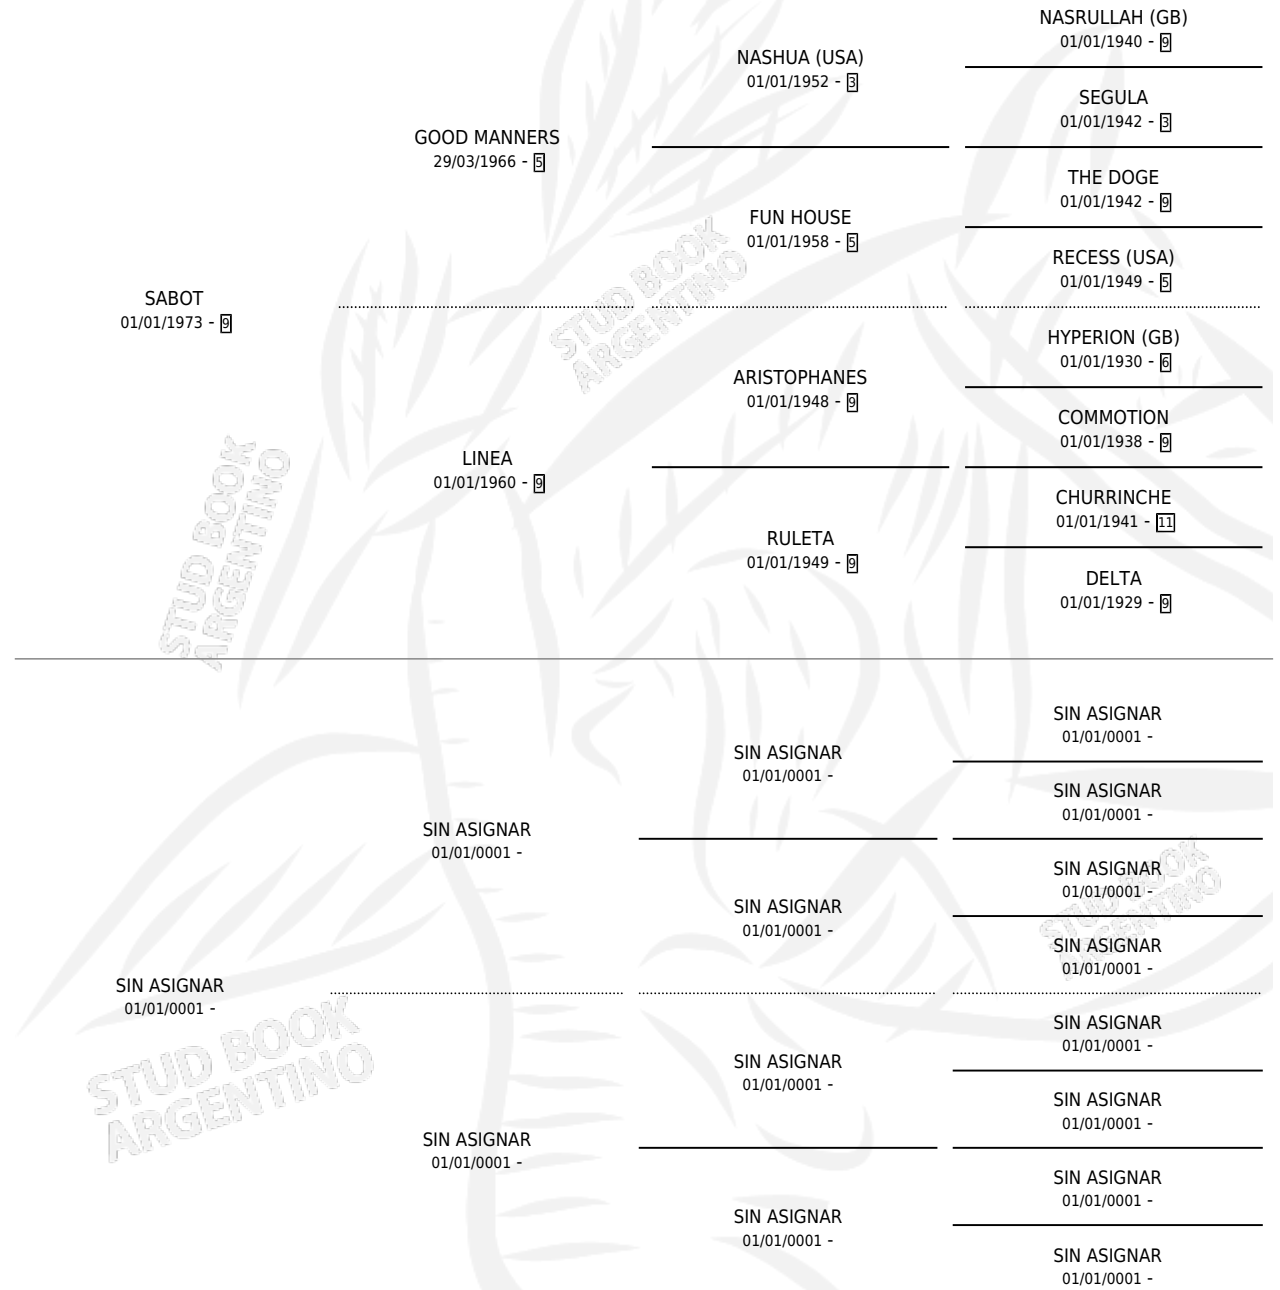

ANALISTA BOT

por **SABOT** y **SIN ASIGNAR** por **SIN ASIGNAR**

Argentina · Hembra · Zaino · SP · 01/01/1979
Familia · Volumen 30

ESTADO

TIPIFICACIÓN SANGUÍNEA	X
TIPIFICACIÓN POR ADN	X
PASAPORTE	X
IDENTIFICACIÓN POR MICROCHIP	X
REPRODUCTOR	✓

Lugar de nacimiento: Campo particular

Criador: Sin dato

~

HIJOS

	MACHOS	HEMBRAS
2 NACIERON	2	0
1 CORRIERON	1	0
1 GANARON	1	0
0 GANADORES CL	0 GANADORES GR	0 GANADORES G1

PEDIGREE

S

mientos 2 / Efectividad 33.33%