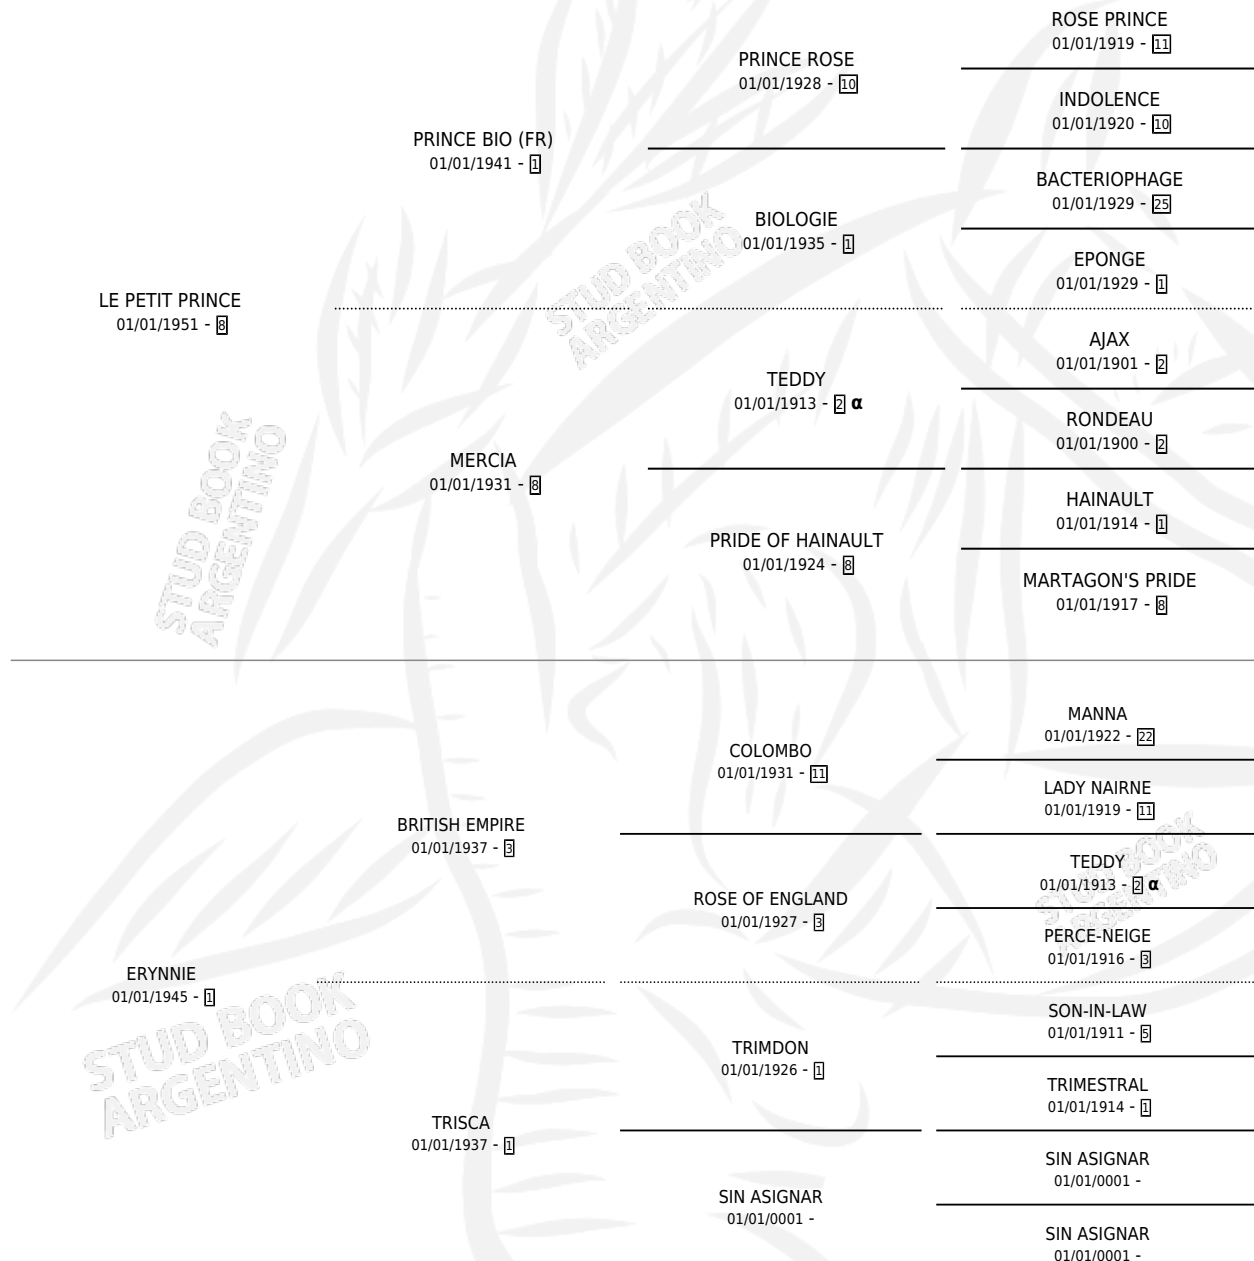

EL PRINCIPE

por LE PETIT PRINCE y ERYNNIE por BRITISH EMPIRE

Argentina · Macho · Zaino · SP · 01/01/1957
Familia 1-o · Volumen 23

ESTADO

TIPIFICACIÓN SANGUÍNEA	X
TIPIFICACIÓN POR ADN	X
PASAPORTE	X
IDENTIFICACIÓN POR MICROCHIP	X
REPRODUCTOR	✓

Lugar de nacimiento: Campo particular

Criador: Sin dato

~

HIJOS

	MACHOS	HEMBRAS
7 NACIERON	1	6

SIN ACTUACIONES

PEDIGREE

INBREEDING : α