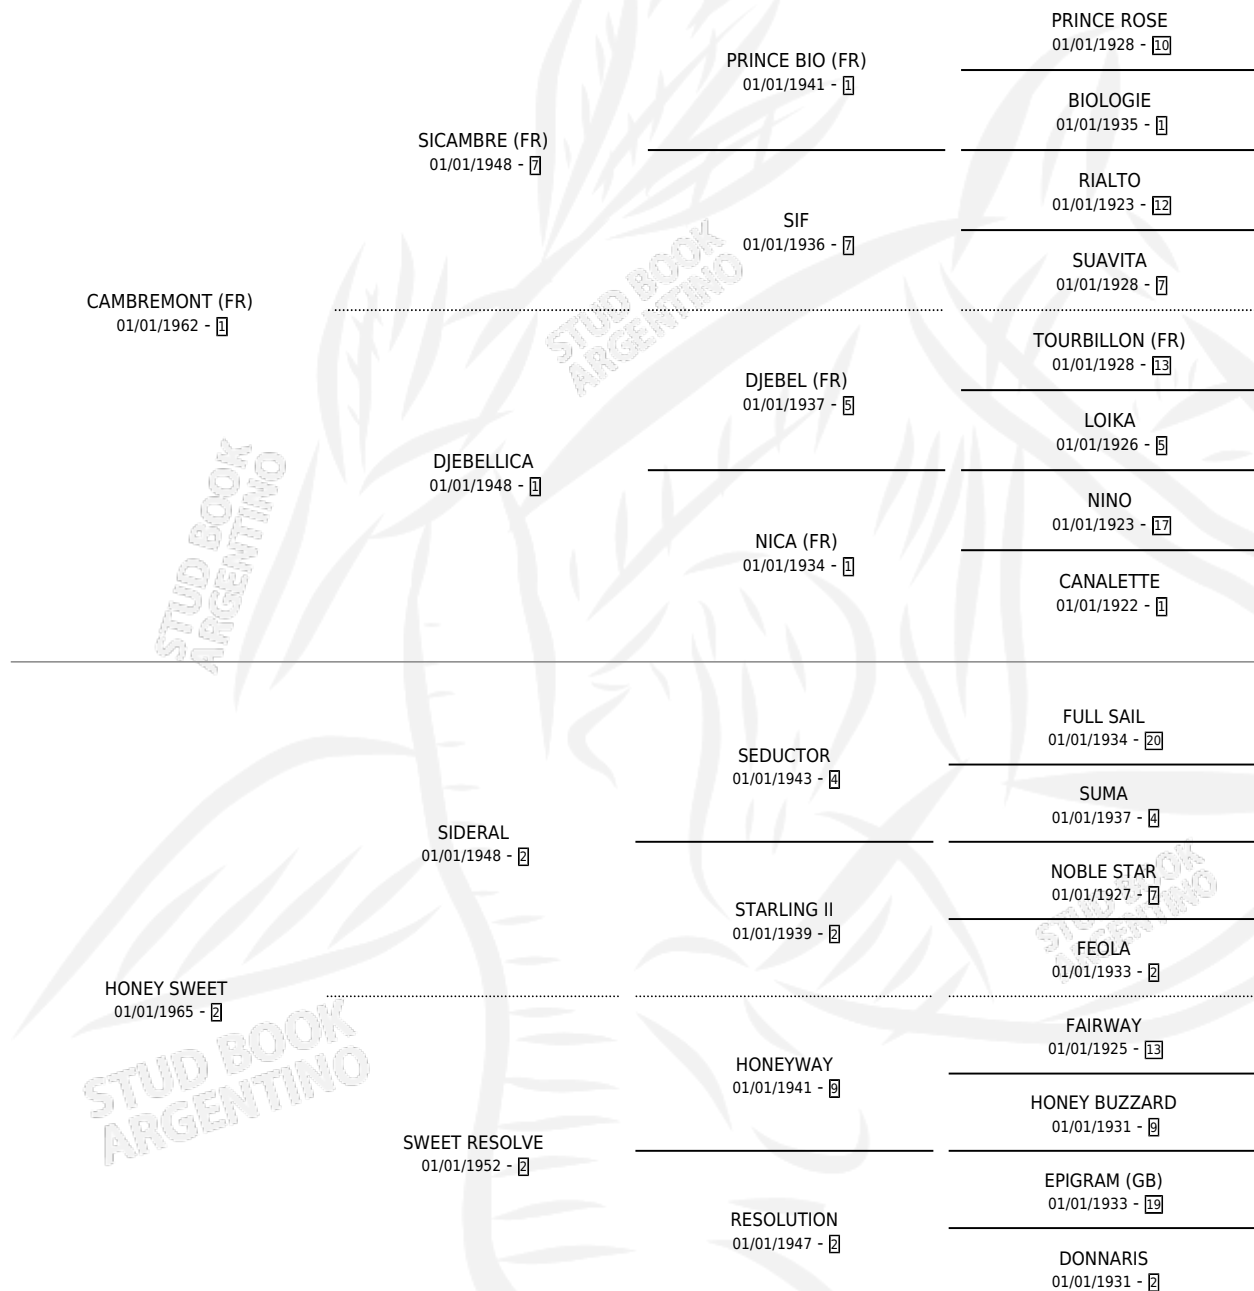

BEEHIVE

por **CAMBREMONT (FR)** y **HONEY SWEET** por **SIDERAL**

Argentina · Hembra · Zaino Colorado · SP · 01/01/1979
Familia 2-n · Volumen 30

ESTADO

TIPIFICACIÓN SANGUÍNEA	X
TIPIFICACIÓN POR ADN	X
PASAPORTE	X
IDENTIFICACIÓN POR MICROCHIP	X
REPRODUCTOR	✓

Lugar de nacimiento: Campo particular

Criador: Sin dato

~

HIJOS

	MACHOS	HEMBRAS
5 NACIERON	2	3
3 CORRIERON	1	2
2 GANARON	1	1
0 GANADORES CL	0 GANADORES GR	0 GANADORES G1

PEDIGREE

S

mientos 5 / Efectividad 62.50%

PADRILLO	PRODUCTO	CRIADOR	1ER SERVICIO	ÚLTIMO SERVICIO
PRODIGO	∅		18/09/1991	18/09/1991
BEEHIVE PRODIGO	∅		09/11/1990	20/12/1990
PRODIGO	PROBADORA (H Z, 07/09/1990)	SIN DATO	03/10/1989	03/10/1989
PRODIGO	PROVEEDORA (H Z, 04/08/1989)	SIN DATO	26/08/1988	26/08/1988
PRODIGO	∅		23/09/1987	23/09/1987
BIG SAFETY	CAN CAN GIRL (H A, 07/09/1987)	SIN DATO	06/09/1986	03/10/1986
BIG SAFETY	BESTIAL (M A, 30/08/1986)	SIN DATO	17/08/1985	08/10/1985
BIG SAFETY	BEATON (M Z, 09/08/1985)	SIN DATO		