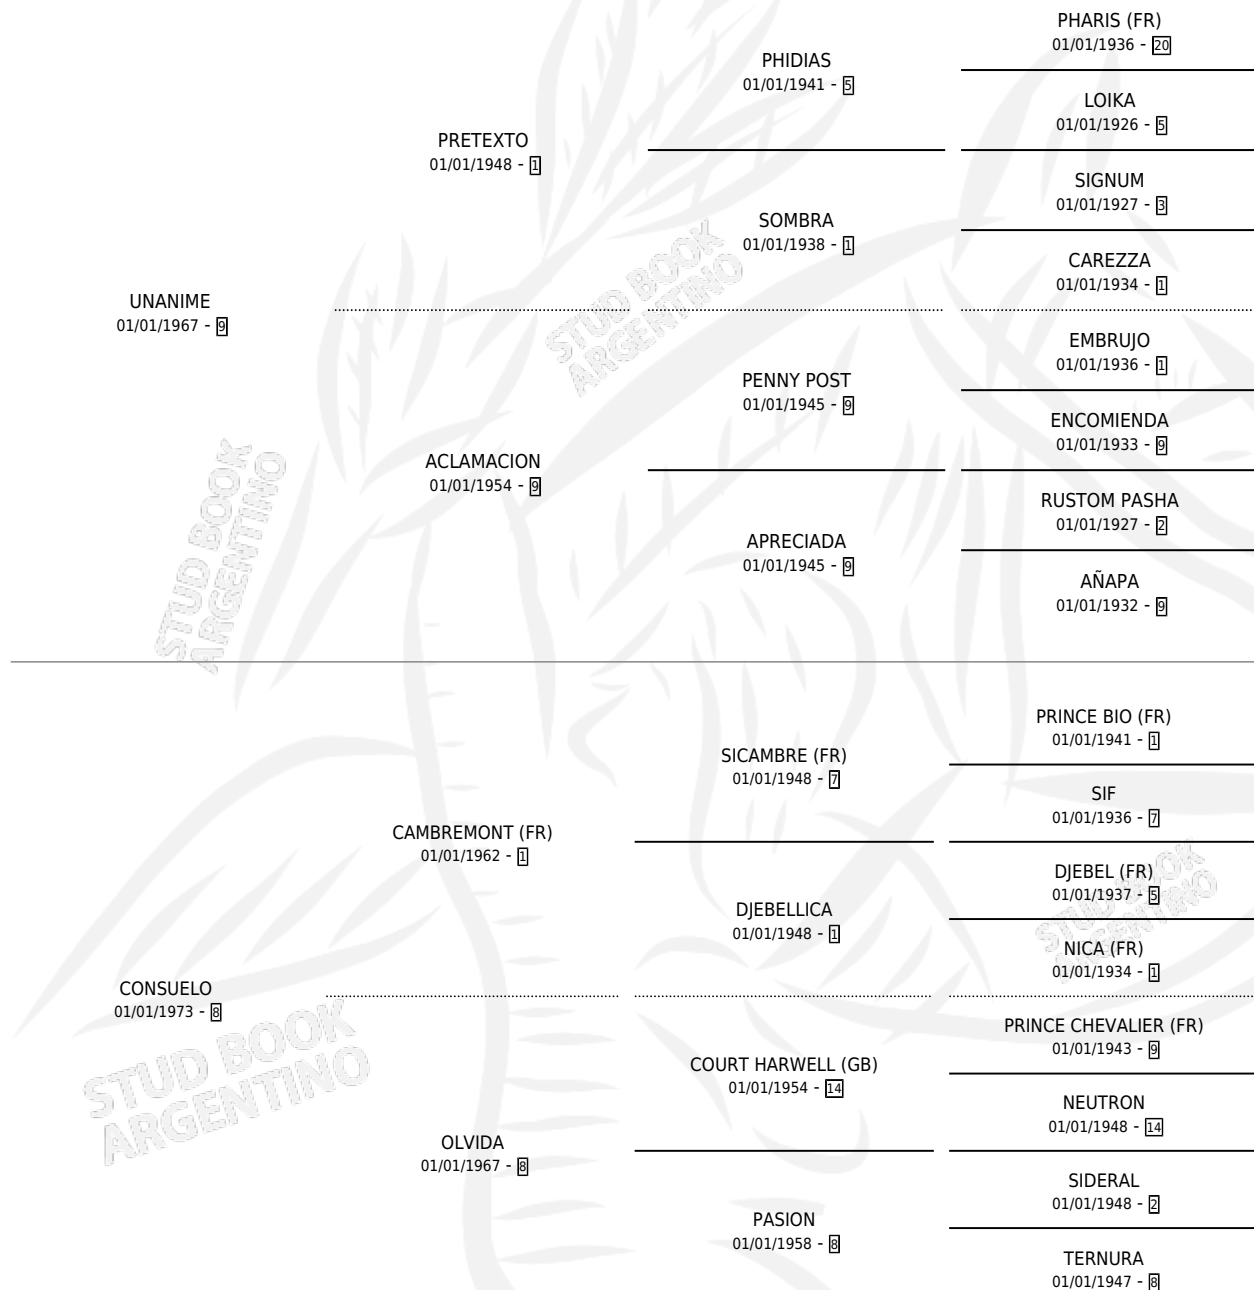

EL NOSTALGICO

por UNANIME y CONSUELO por CAMBREMONT (FR)

Argentina · Macho · No Consigna · SP · 01/01/1979
Familia 8-j · Volumen 30

ESTADO

TIPIFICACIÓN SANGUÍNEA	X
TIPIFICACIÓN POR ADN	X
PASAPORTE	X
IDENTIFICACIÓN POR MICROCHIP	X
REPRODUCTOR	X

Lugar de nacimiento: Campo particular

Criador: Sin dato

PEDIGREE

CAMPAÑA

Solo carreras oficiales de Argentina

POR EDAD

EDAD	CC	1°	2°	3°	4°	5°	NP	CLC	CLG	CLCG1	CLGG1	IMPORTE	GANANCIA / CC
4 AÑOS	1	1	0	0	0	0	0	0	0	0	0	\$0	\$0
TOTALES	1	1	0	0	0	0	0	0	0	0	0	\$0	\$0
%		100%	0.0%	0.0%	0.0%	0.0%	0.0%	0.0%	0.0%	0.0%	0.0%		