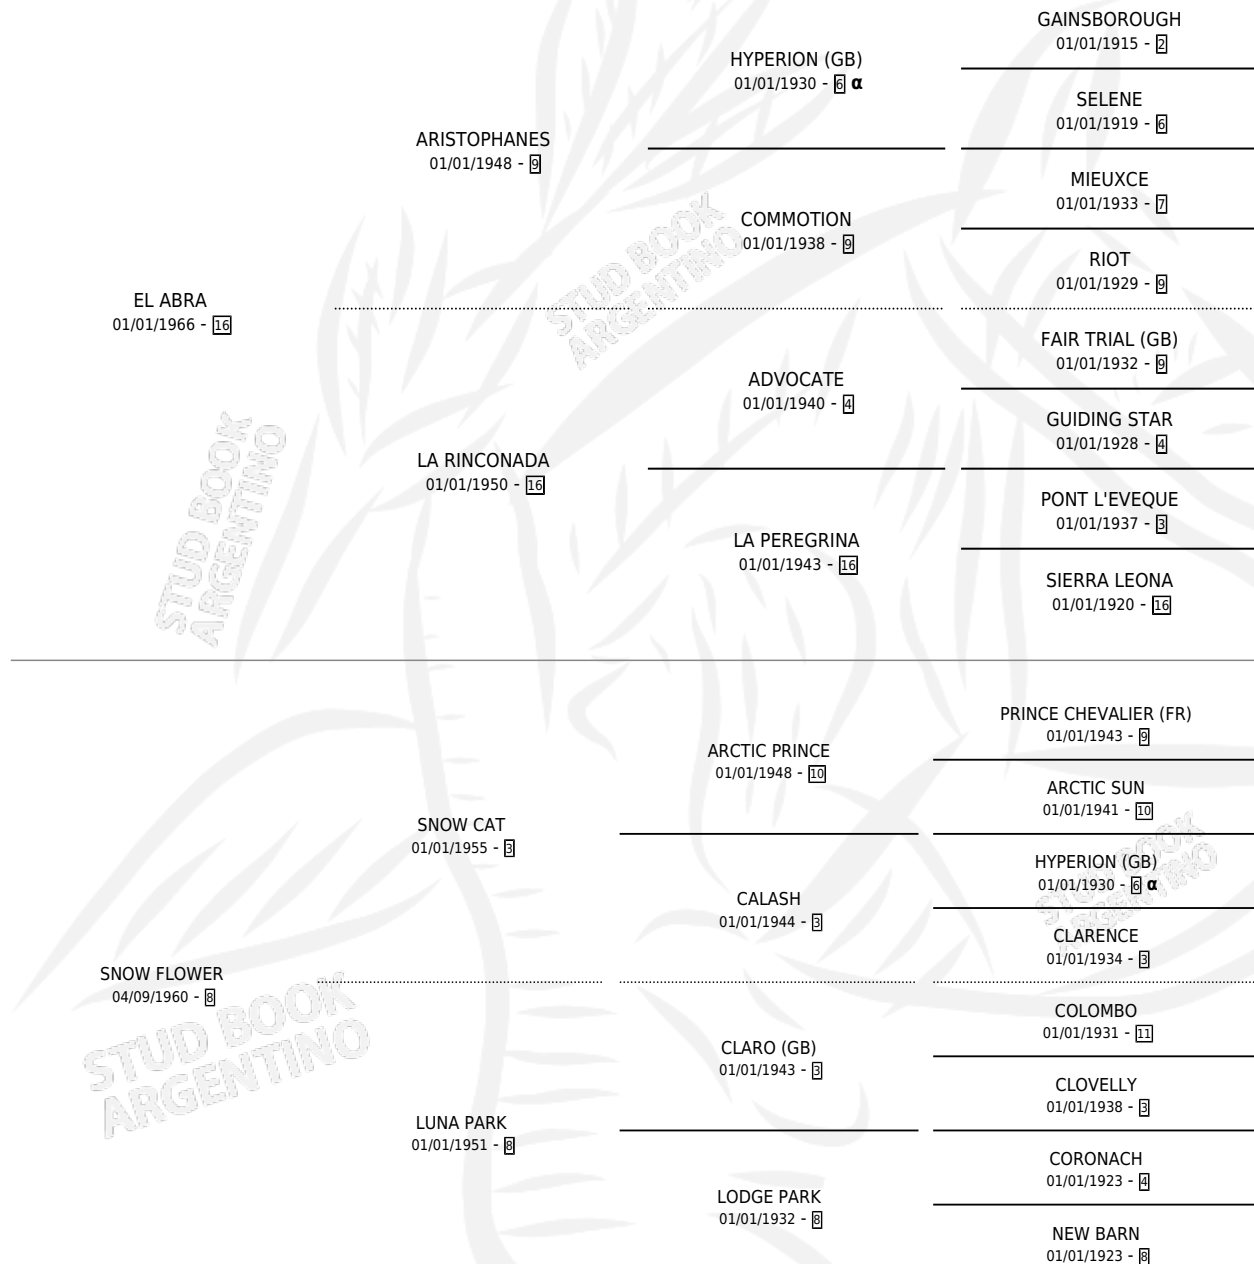

LA COROLA

por EL ABRA y SNOW FLOWER por SNOW CAT

Argentina · Hembra · Alazan Tostado · SP · 23/10/1979
Familia 8-c · Volumen 30

ESTADO

TIPIFICACIÓN SANGUÍNEA	X
TIPIFICACIÓN POR ADN	X
PASAPORTE	X
IDENTIFICACIÓN POR MICROCHIP	X
REPRODUCTOR	✓

Lugar de nacimiento: Campo particular

Criador: Don Santiago

~

HIJOS

	MACHOS	HEMBRAS
6 NACIERON	3	3
5 CORRIERON	3	2
4 GANARON	2	2
1 GANADORES CL	1 GANADORES GR	0 GANADORES G1

PEDIGREE

INBREEDING : α