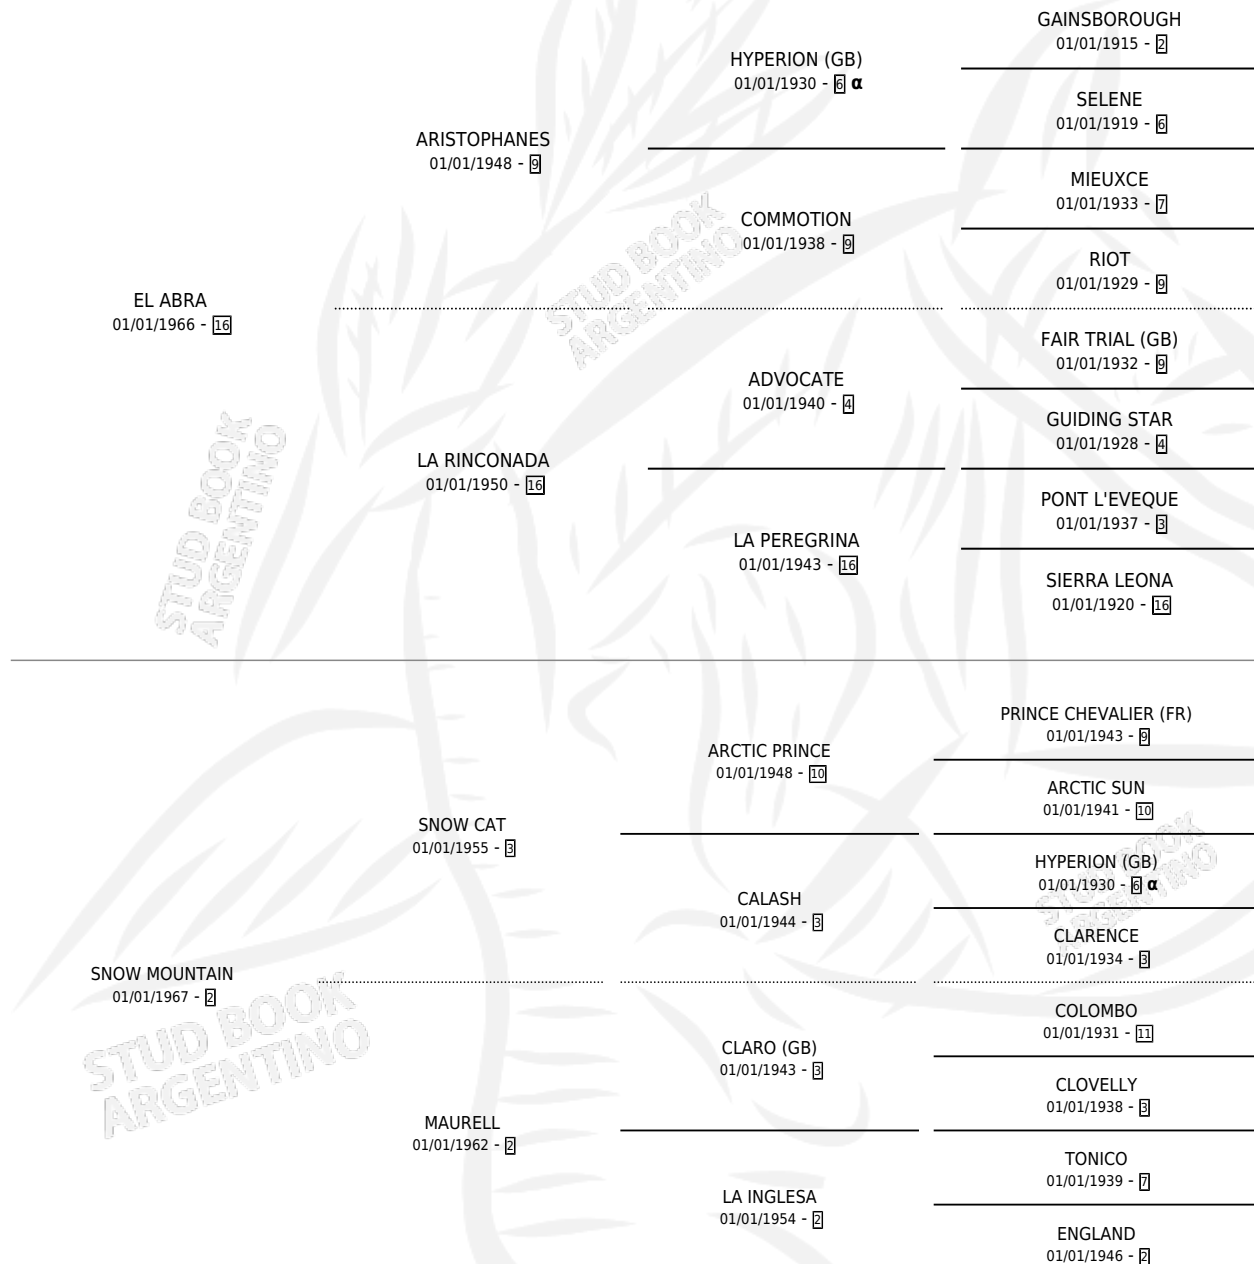

EL ERMITAÑO

por EL ABRA y SNOW MOUNTAIN por SNOW CAT

Argentina · Macho · Alazan Tostado · SP · 01/01/1979
Familia 2-n · Volumen 30

ESTADO

TIPIFICACIÓN SANGUÍNEA	✓
TIPIFICACIÓN POR ADN	X
PASAPORTE	X
IDENTIFICACIÓN POR MICROCHIP	X
REPRODUCTOR	✓

Lugar de nacimiento: Campo particular

Criador: Sin dato

~

HIJOS

	MACHOS	HEMBRAS
53 NACIERON	26	27
16 CORRIERON	7	9
7 GANARON	5	2

1 GANADORES **CL** **0** GANADORES **GR** **0** GANADORES **G1**

PEDIGREE

INBREEDING : α

CAMPAÑA

Solo carreras oficiales de Argentina

POR EDAD

EDAD	CC	1°	2°	3°	4°	5°	NP	CLC	CLG	CLCG1	CLGG1	IMPORTE	GANANCIA / CC
4 AÑOS	4	2	0	0	1	1	0	1	0	0	0	\$58,500,000	\$14,625,000
5 AÑOS	5	2	1	1	1	0	0	2	0	1	0	\$0	\$0
6 AÑOS	3	1	1	0	0	1	0	3	1	0	0	\$0	\$0
TOTALES	12	5	2	1	2	2	0	6	1	1	0	\$58,500,000	\$4,875,000
%		41.7%	16.7%	8.3%	16.7%	16.7%	0.0%	50.0%	16.7%	16.7%	0.0%		