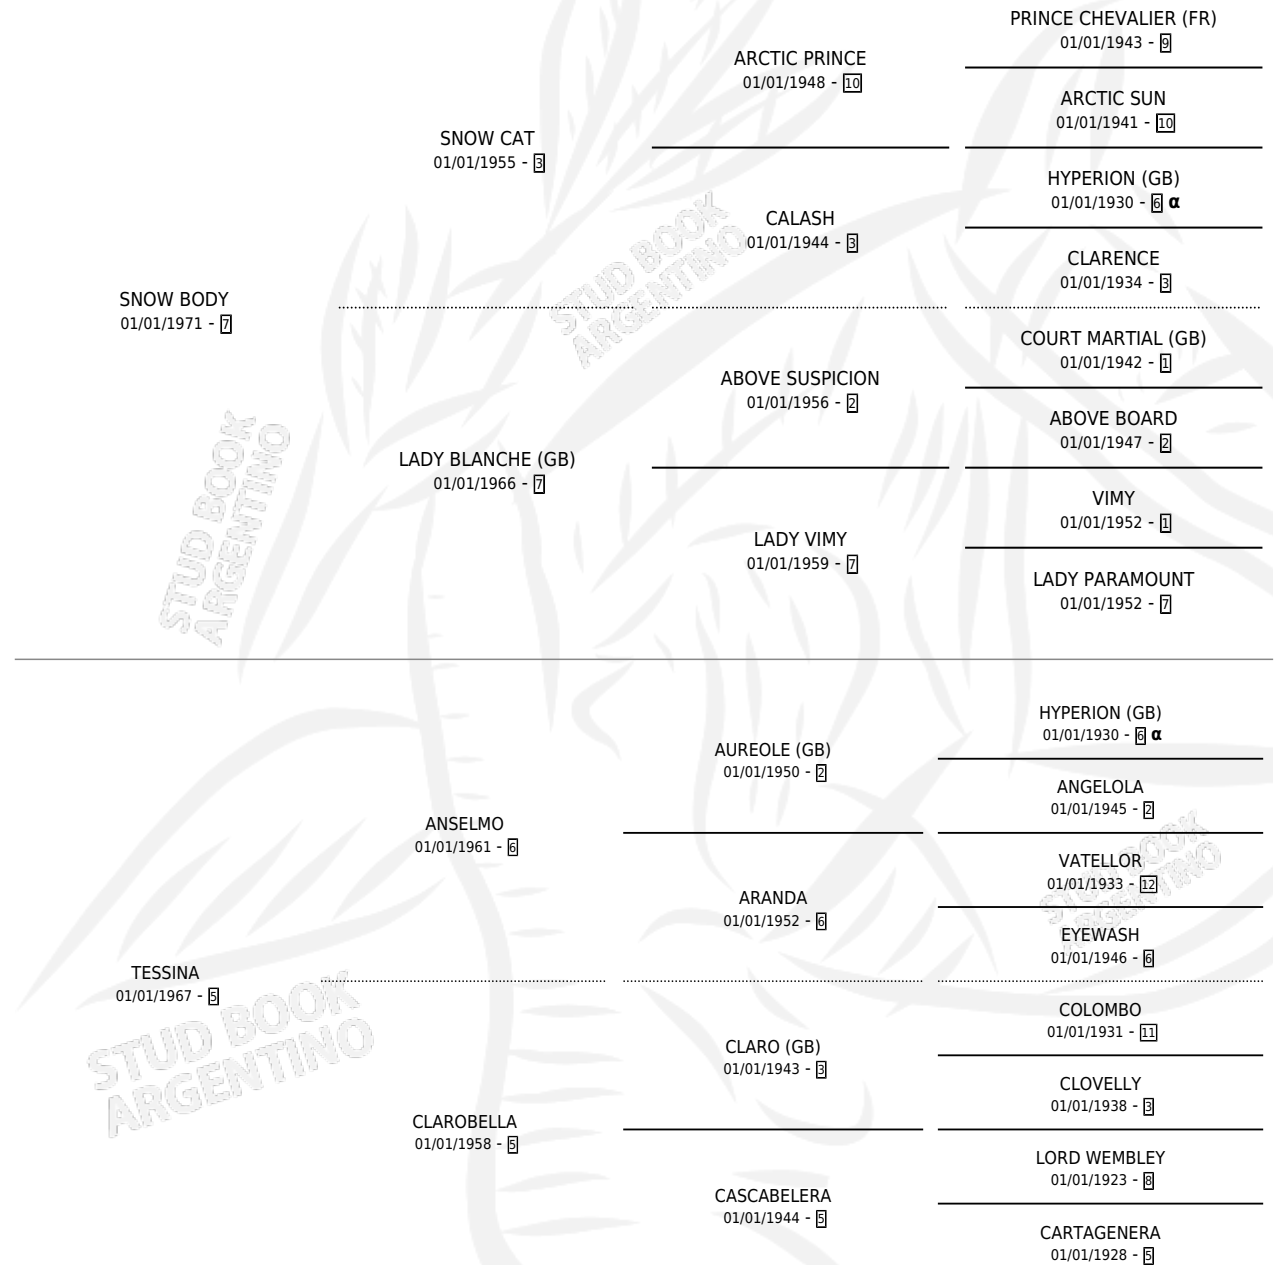

DARK BODY

por SNOW BODY y TESSINA por ANSELMO

Argentina · Hembra · No Consigna · SP · 08/10/1979
Familia 5-h · Volumen 30

ESTADO

TIPIFICACIÓN SANGUÍNEA	X
TIPIFICACIÓN POR ADN	X
PASAPORTE	X
IDENTIFICACIÓN POR MICROCHIP	X
REPRODUCTOR	X

Lugar de nacimiento: Campo particular

Criador: Sin dato

PEDIGREE

INBREEDING : α

EXPORTACIÓN / IMPORTACIÓN

FECHA	MOVIMIENTO	PAÍS
01/10/1984	EXPORTADO	ESTADOS UNIDOS

~

CAMPAÑA

Solo carreras oficiales de Argentina

POR EDAD

EDAD	CC	1°	2°	3°	4°	5°	NP	CLC	CLG	CLCG1	CLGG1	IMPORTE	GANANCIA / CC
3 AÑOS	1	1	0	0	0	0	0	0	0	0	0	\$0	\$0
4 AÑOS	6	4	1	1	0	0	0	2	1	0	0	\$0	\$0
5 AÑOS	1	1	0	0	0	0	0	0	0	0	0	\$0	\$0
TOTALES	8	6	1	1	0	0	0	2	1	0	0	\$0	\$0
%		75.0%	12.5%	12.5%	0.0%	0.0%	0.0%	25.0%	50.0%	0.0%	0.0%		