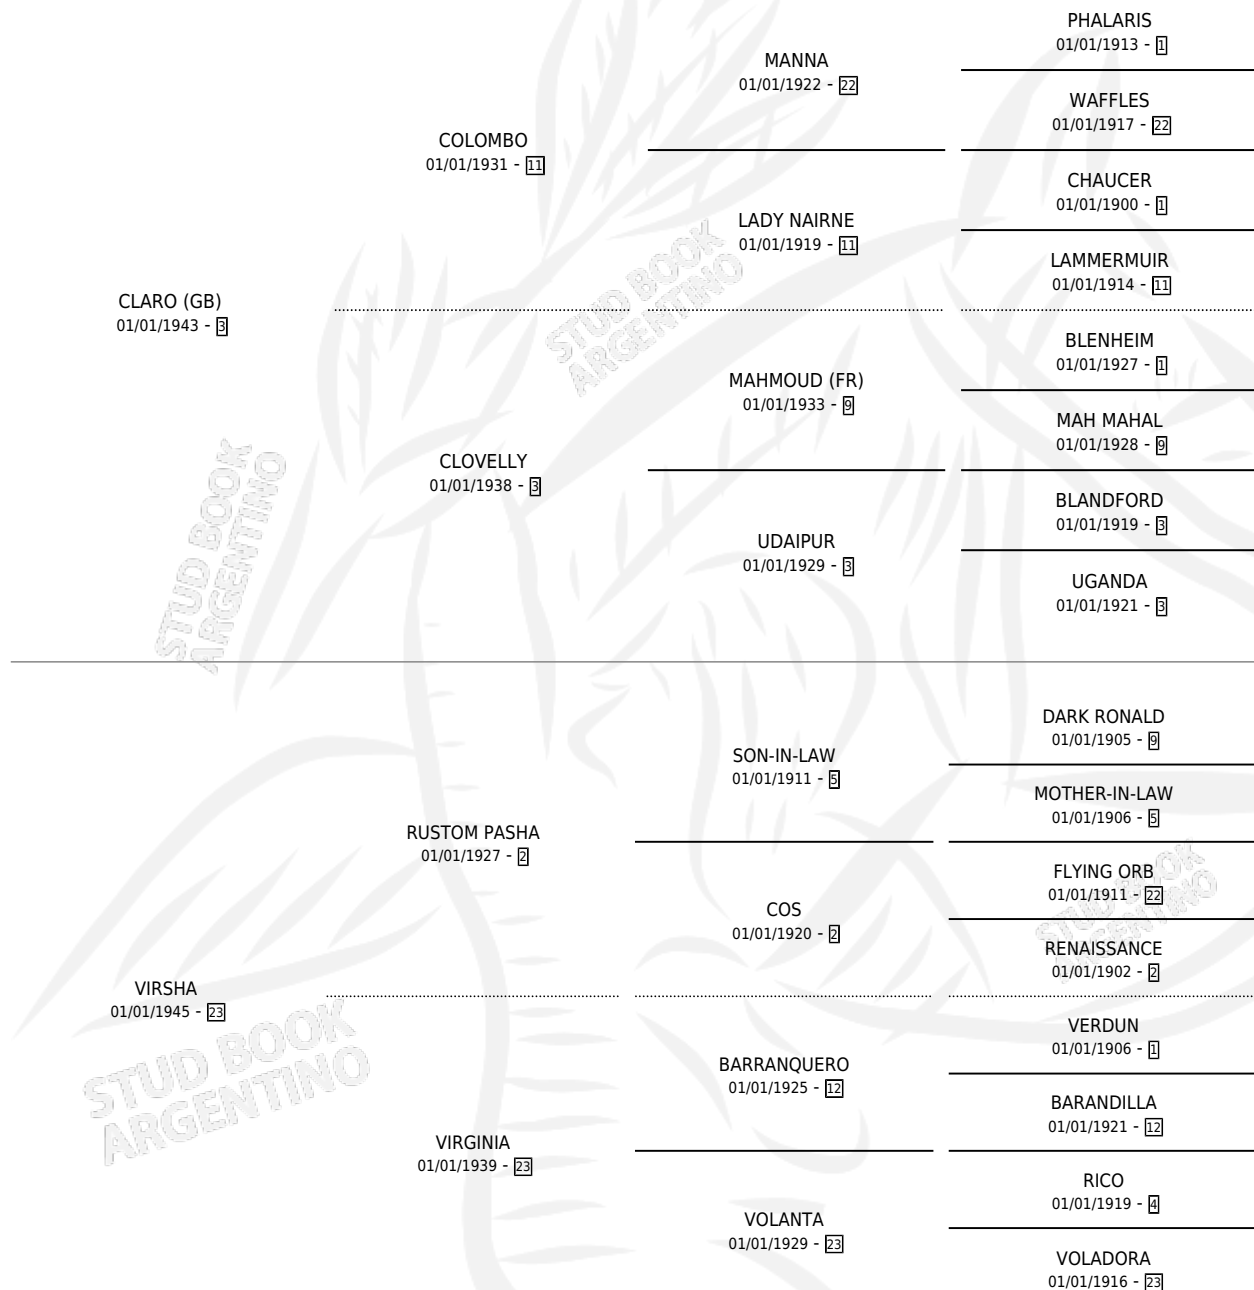

VITELIO

por **CLARO (GB)** y **VIRSHA** por **RUSTOM PASHA**

Argentina · Macho · Zaino Doradillo · SP · 01/01/1950
Familia 23-a · Volumen 20

ESTADO

TIPIFICACIÓN SANGUÍNEA	X
TIPIFICACIÓN POR ADN	X
PASAPORTE	X
IDENTIFICACIÓN POR MICROCHIP	X
REPRODUCTOR	✓

Lugar de nacimiento: Campo Particular

Criador: Sin dato

~

HIJOS

	MACHOS	HEMBRAS
174 NACIERON	68	106
8 CORRIERON	6	2
5 GANARON	3	2

1 GANADORES **CL** **0** GANADORES **GR** **0** GANADORES **G1**

PEDIGREE

SERVICIOS PADRILLO