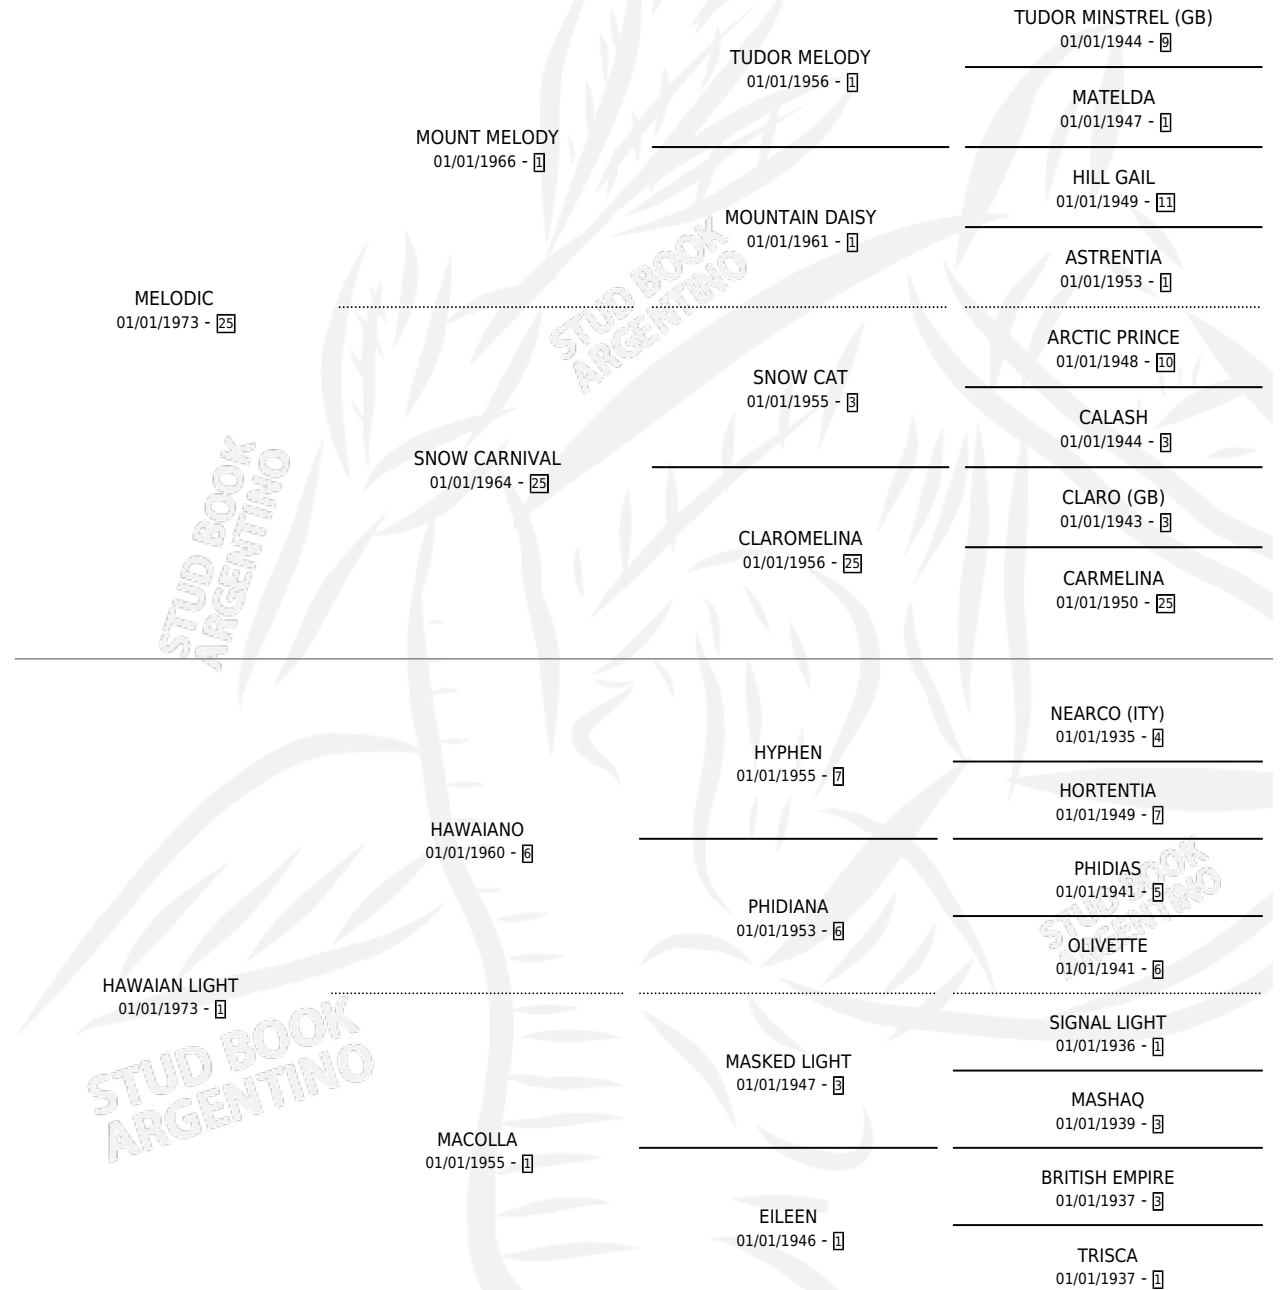

MACHINE

por MELODIC y HAWAIIAN LIGHT por HAWAIIANO

Argentina · Macho · Alazan · SP · 11/10/1979
Familia 1-o · Volumen 30

ESTADO

TIPIFICACIÓN SANGUÍNEA	X
TIPIFICACIÓN POR ADN	X
PASAPORTE	X
IDENTIFICACIÓN POR MICROCHIP	X
REPRODUCTOR	✓

Lugar de nacimiento: Campo particular

Criador: Don Santiago

PEDIGREE