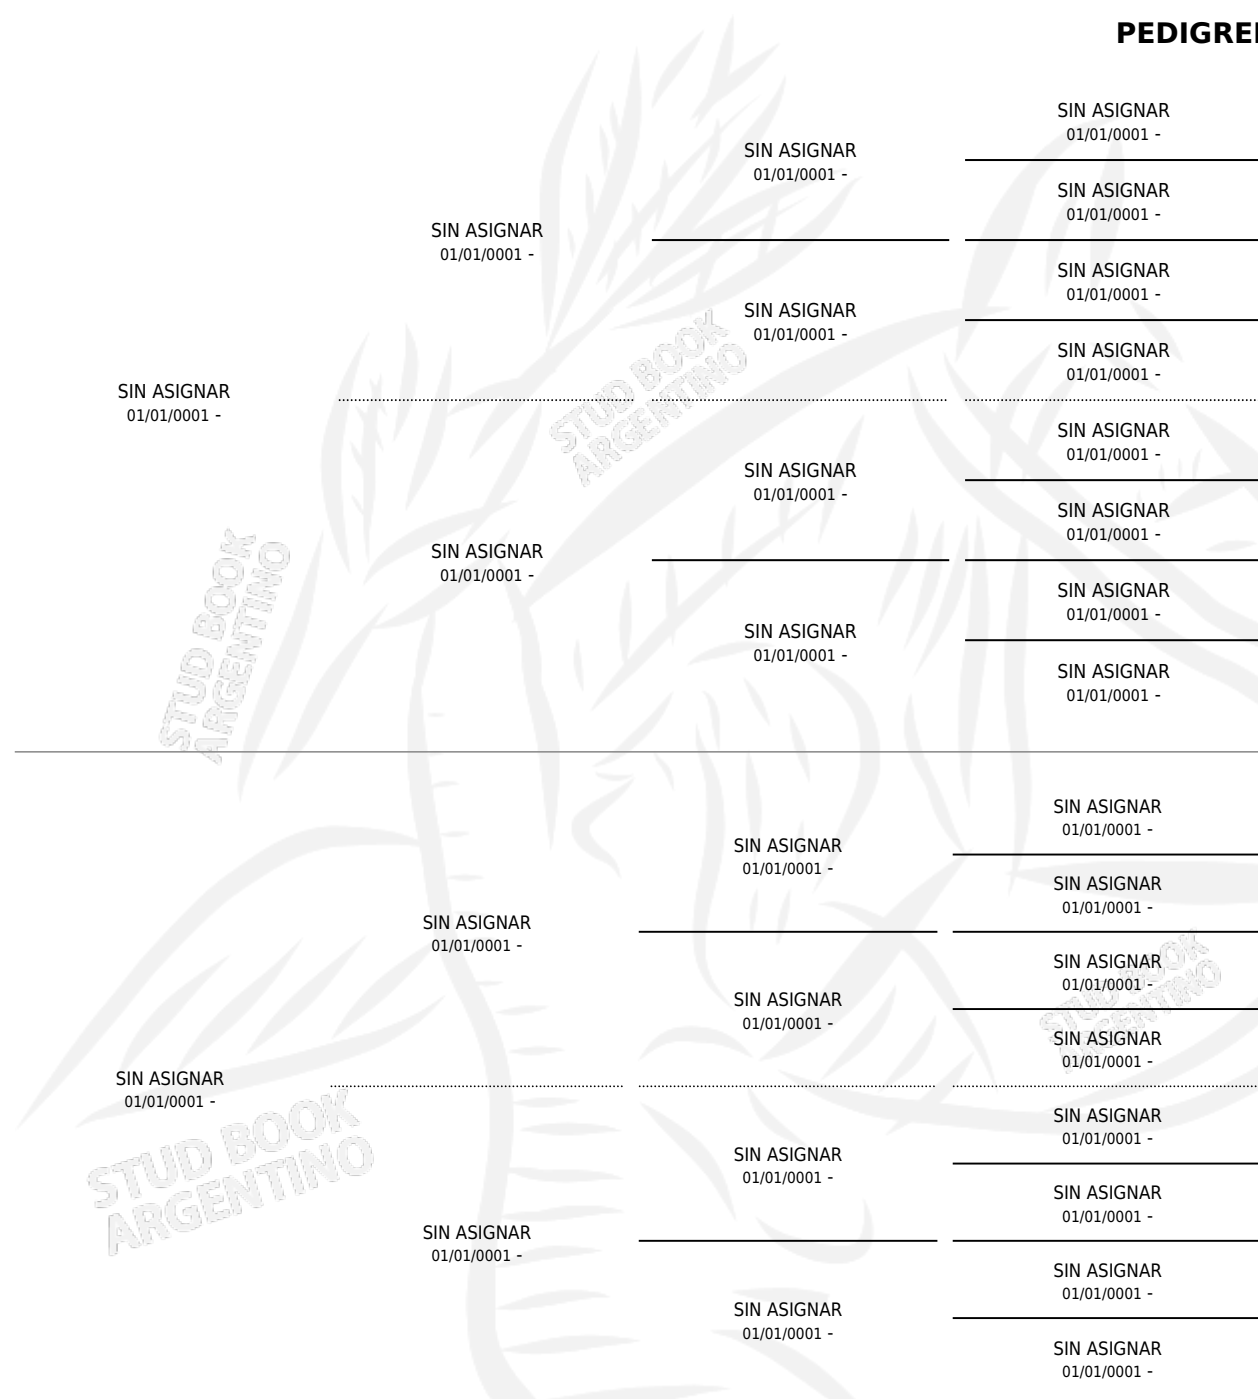

EL TUTU

PEDIGREE

por SIN ASIGNAR y SIN ASIGNAR por SIN ASIGNAR

Argentina · Hembra · No Consigna · SP · 01/01/0001
Familia · Volumen web

ESTADO

TIPIFICACIÓN SANGUÍNEA	X
TIPIFICACIÓN POR ADN	X
PASAPORTE	X
IDENTIFICACIÓN POR MICROCHIP	X
REPRODUCTOR	X

Lugar de nacimiento: Campo particular

Criador: Sin dato

CAMPAÑA

Solo carreras oficiales de Argentina

POR EDAD

EDAD	CC	1°	2°	3°	4°	5°	NP	CLC	CLG	CLCG1	CLGG1	IMPORTE	GANANCIA / CC
1981 AÑOS	1	0	0	1	0	0	0	1	0	0	0	\$0	\$0
TOTALES	1	0	0	1	0	0	0	1	0	0	0	\$0	\$0
%		0.0%	0.0%	100%	0.0%	0.0%	0.0%	100%	0.0%	0.0%	0.0%		