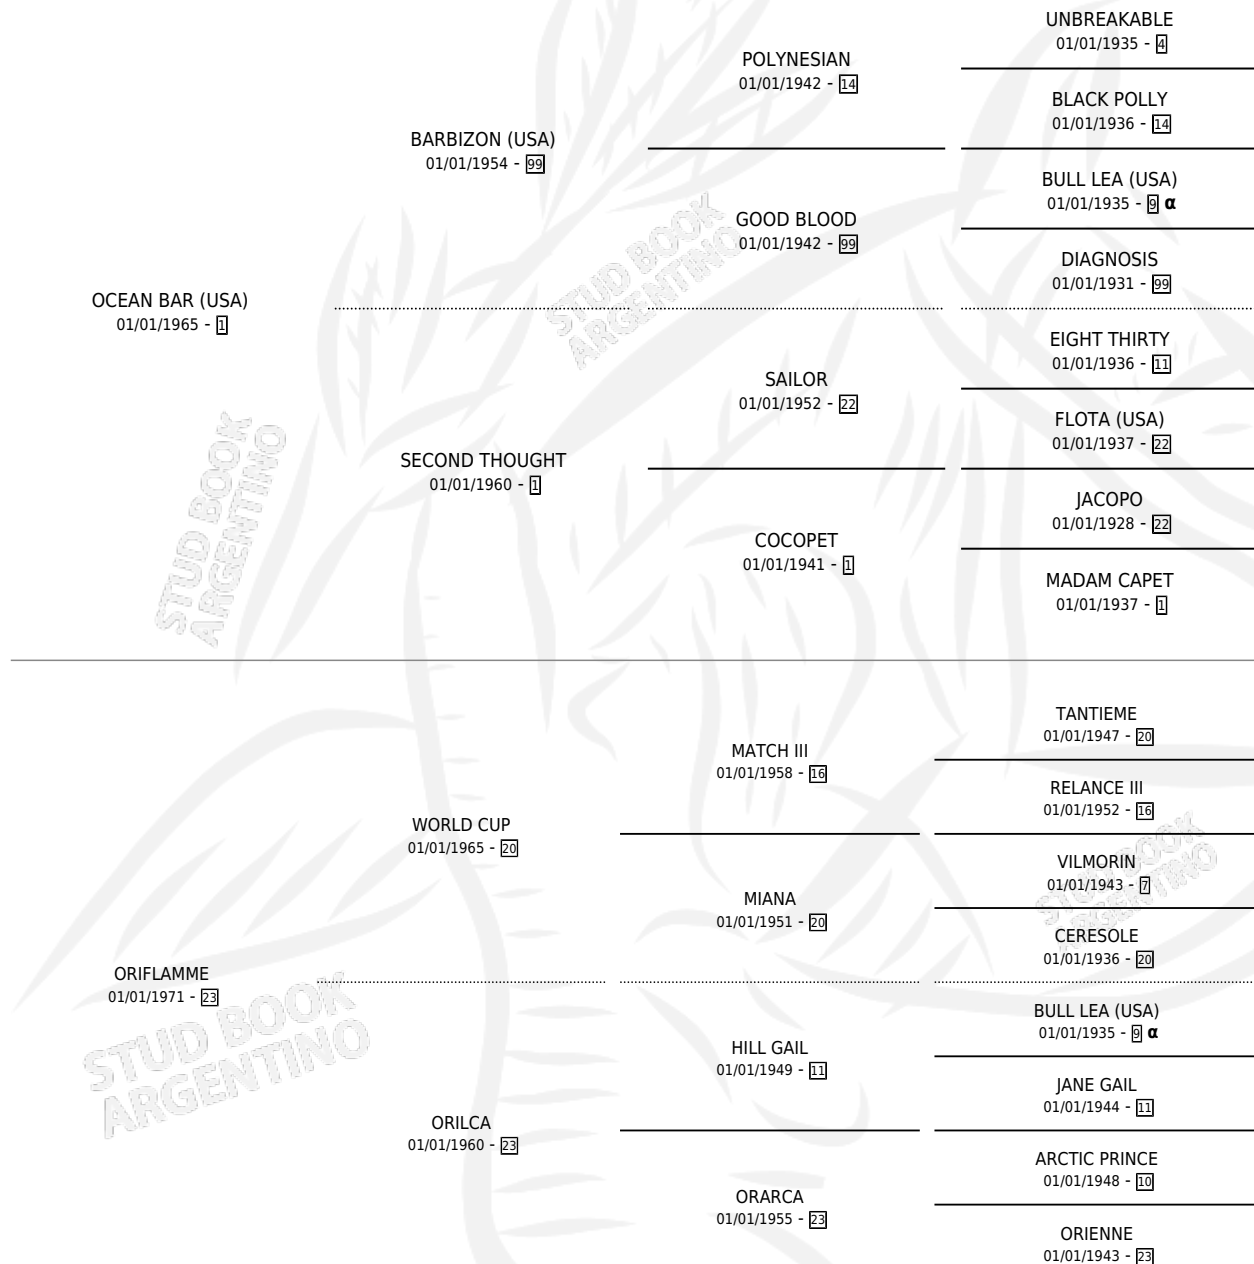

BAR HOMERO

por OCEAN BAR (USA) y ORIFLAMME por WORLD CUP

Argentina · Macho · No Consigna · SP · 01/01/1979
Familia 23-a · Volumen 30

ESTADO

TIPIFICACIÓN SANGUÍNEA	X
TIPIFICACIÓN POR ADN	X
PASAPORTE	X
IDENTIFICACIÓN POR MICROCHIP	X
REPRODUCTOR	X

Lugar de nacimiento: Campo particular

Criador: Sin dato

PEDIGREE

INBREEDING : α

CAMPAÑA

Solo carreras oficiales de Argentina

POR EDAD

EDAD	CC	1°	2°	3°	4°	5°	NP	CLC	CLG	CLCG1	CLGG1	IMPORTE	GANANCIA / CC
4 AÑOS	3	2	0	0	1	0	0	0	0	0	0	\$3,667,000	\$1,222,333
TOTALES	3	2	0	0	1	0	0	0	0	0	0	\$3,667,000	\$1,222,333
%		66.7%	0.0%	0.0%	33.3%	0.0%	0.0%	0.0%	0.0%	0.0%	0.0%		

Ganador de 2 carreras en San Isidro - \$3,667,000, a los 4 años.

POR DISTANCIA

HIPODROMO	CC	1°	2°	3°	4°	5°	NP	CLC	CLG	CLG1	CLGG1	IMPORTE
SAN ISIDRO	2	2	0	0	0	0	0	0	0	0	0	\$0
0 MTS	2	2	0	0	0	0	0	0	0	0	0	\$0
PALERMO	1	0	0	0	1	0	0	0	0	0	0	\$3,667,000
1200 MTS	1	0	0	0	1	0	0	0	0	0	0	\$3,667,000