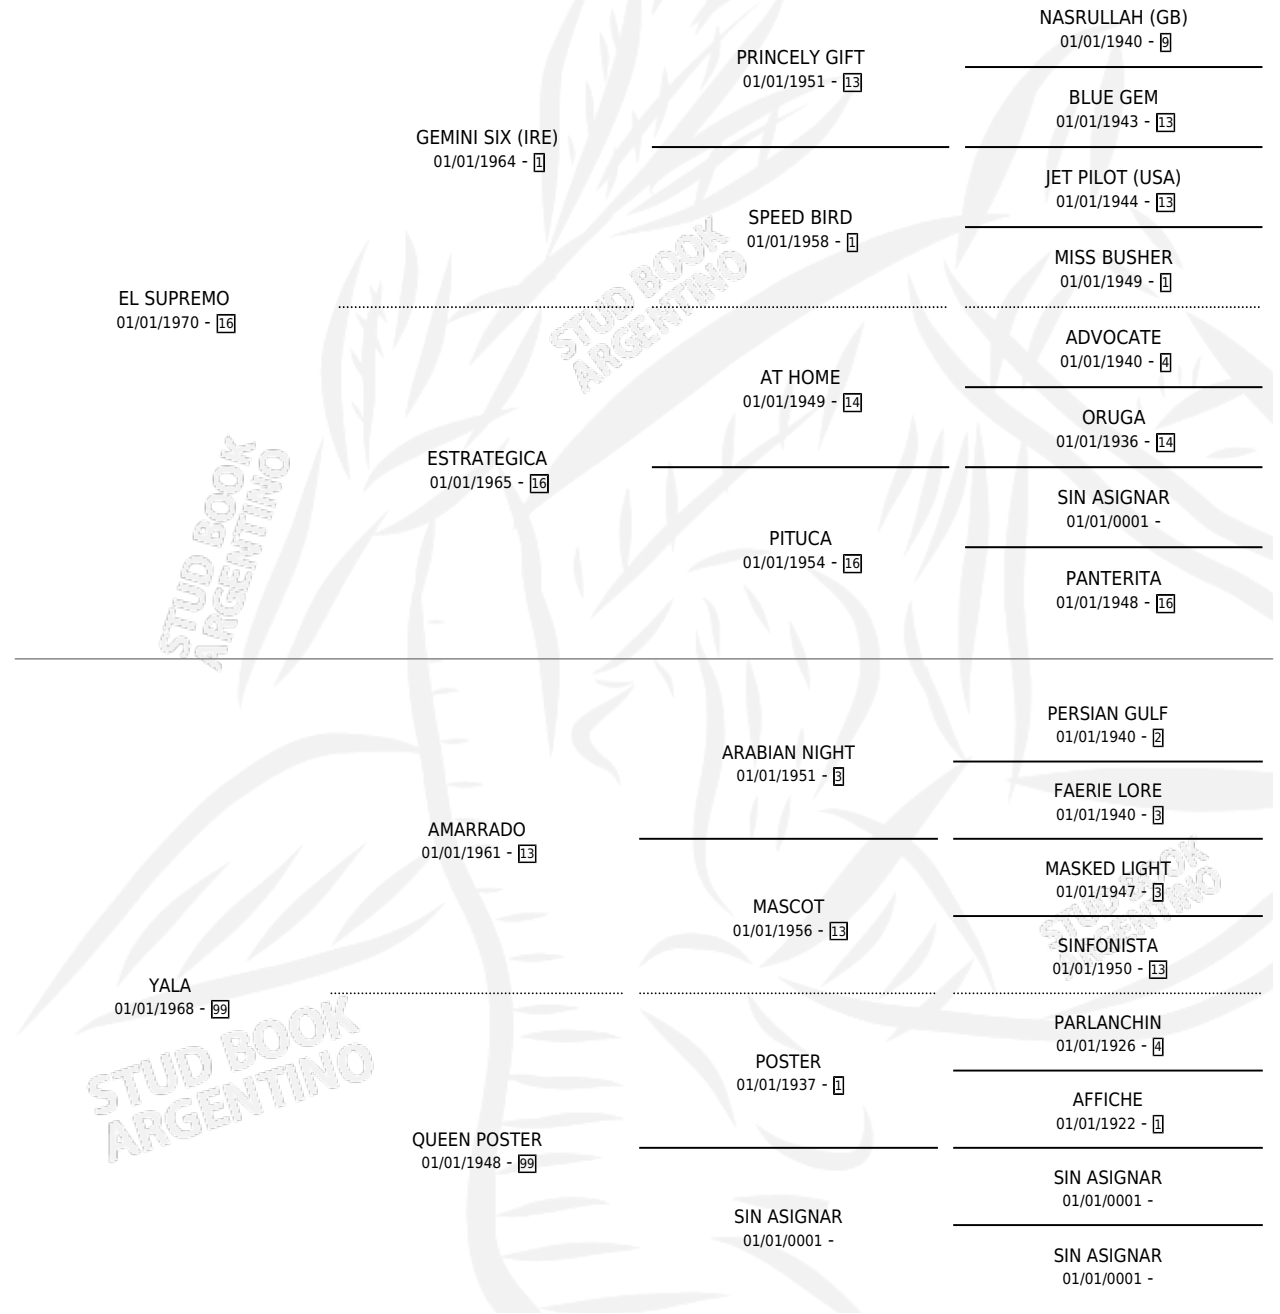

EL YALON

por EL SUPREMO y YALA por AMARRADO

Argentina · Macho · Alazan · SP · 27/09/1979
Familia 99 · Volumen 30

ESTADO

TIPIFICACIÓN SANGUÍNEA	X
TIPIFICACIÓN POR ADN	X
PASAPORTE	X
IDENTIFICACIÓN POR MICROCHIP	X
REPRODUCTOR	X

Lugar de nacimiento: Campo particular

Criador: Sin dato

PEDIGREE

CAMPAÑA

Solo carreras oficiales de Argentina

POR EDAD

EDAD	CC	1°	2°	3°	4°	5°	NP	CLC	CLG	CLCG1	CLGG1	IMPORTE	GANANCIA / CC
4 AÑOS	1	1	0	0	0	0	0	0	0	0	0	\$0	\$0
TOTALES	1	1	0	0	0	0	0	0	0	0	0	\$0	\$0
%		100%	0.0%	0.0%	0.0%	0.0%	0.0%	0.0%	0.0%	0.0%	0.0%		