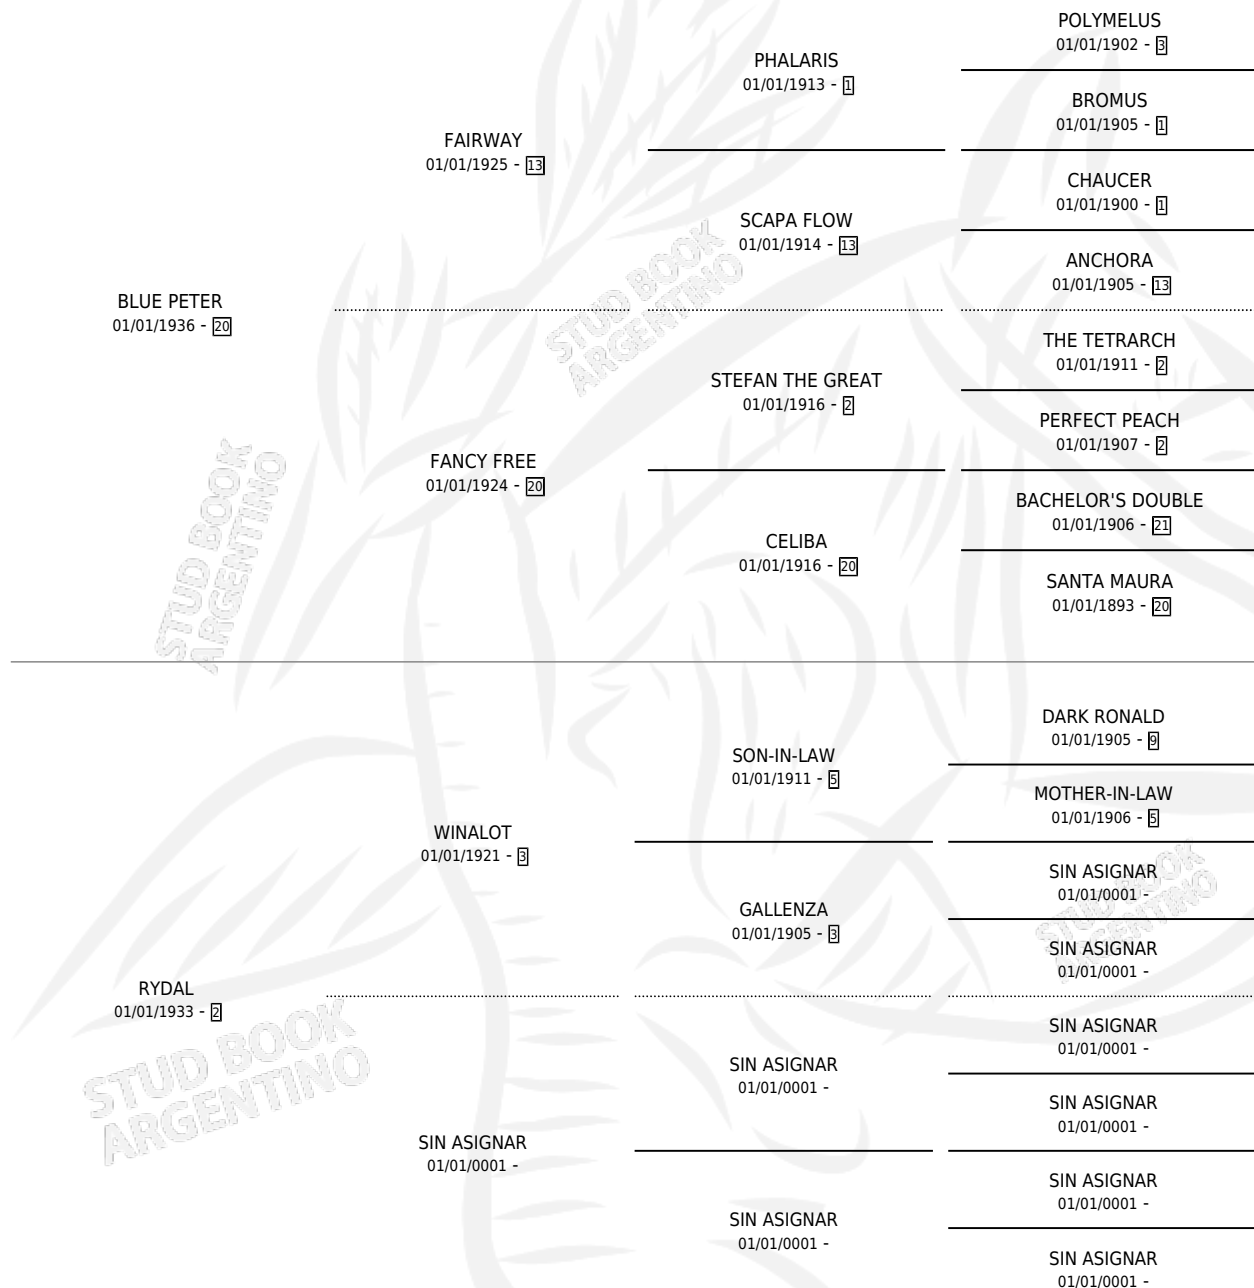

BLUE WATER

por BLUE PETER y RYDAL por WINALOT

Argentina · Macho · Alazan · SP · 01/01/1942
Familia 2 · Volumen 18

ESTADO

TIPIFICACIÓN SANGUÍNEA	X
TIPIFICACIÓN POR ADN	X
PASAPORTE	X
IDENTIFICACIÓN POR MICROCHIP	X
REPRODUCTOR	X

Lugar de nacimiento: Campo particular

Criador: Sin dato

~

HIJOS

	MACHOS	HEMBRAS
9 NACIERON	0	9
SIN ACTUACIONES		

PEDIGREE