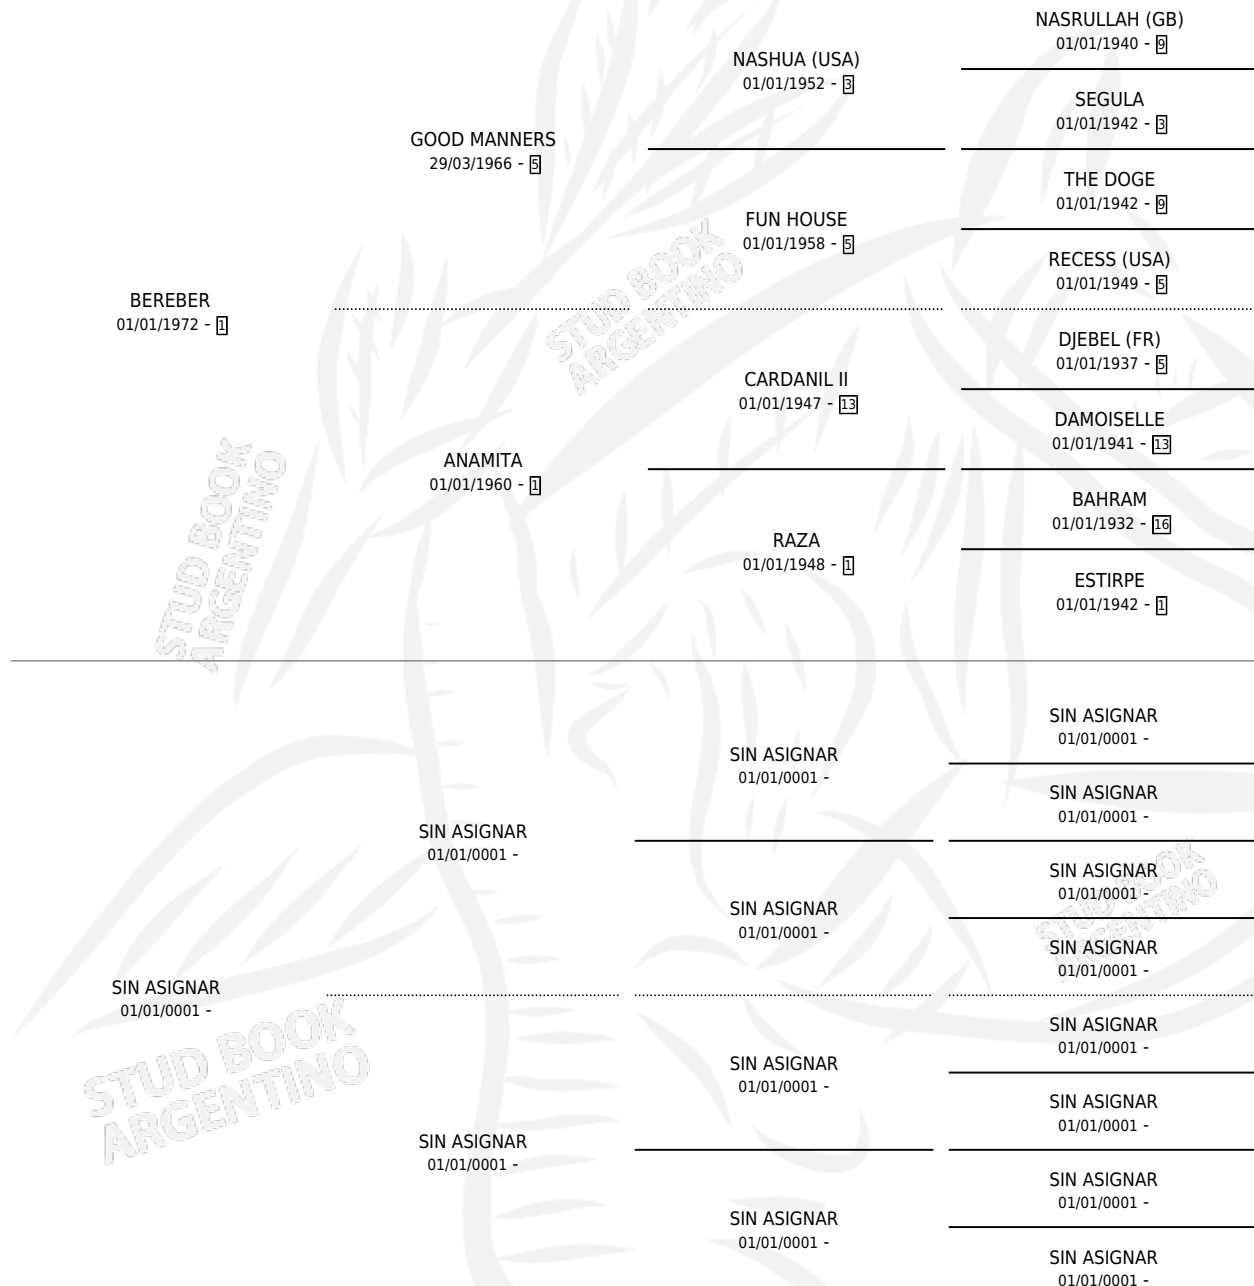

GOLD PRINCESS

por **BEREBER** y **SIN ASIGNAR** por **SIN ASIGNAR**

Argentina · Hembra · Zaino Negro · SP · 01/01/1979
Familia · Volumen 30

ESTADO

TIPIFICACIÓN SANGUÍNEA	✓
TIPIFICACIÓN POR ADN	X
PASAPORTE	X
IDENTIFICACIÓN POR MICROCHIP	X
REPRODUCTOR	✓

Lugar de nacimiento: Campo particular

Criador: Sin dato

~

HIJOS

	MACHOS	HEMBRAS
10 NACIERON	5	5
7 CORRIERON	3	4
5 GANARON	2	3
0 GANADORES CL	0 GANADORES GR	0 GANADORES G1

PEDIGREE

CAMPAÑA

Solo carreras oficiales de Argentina