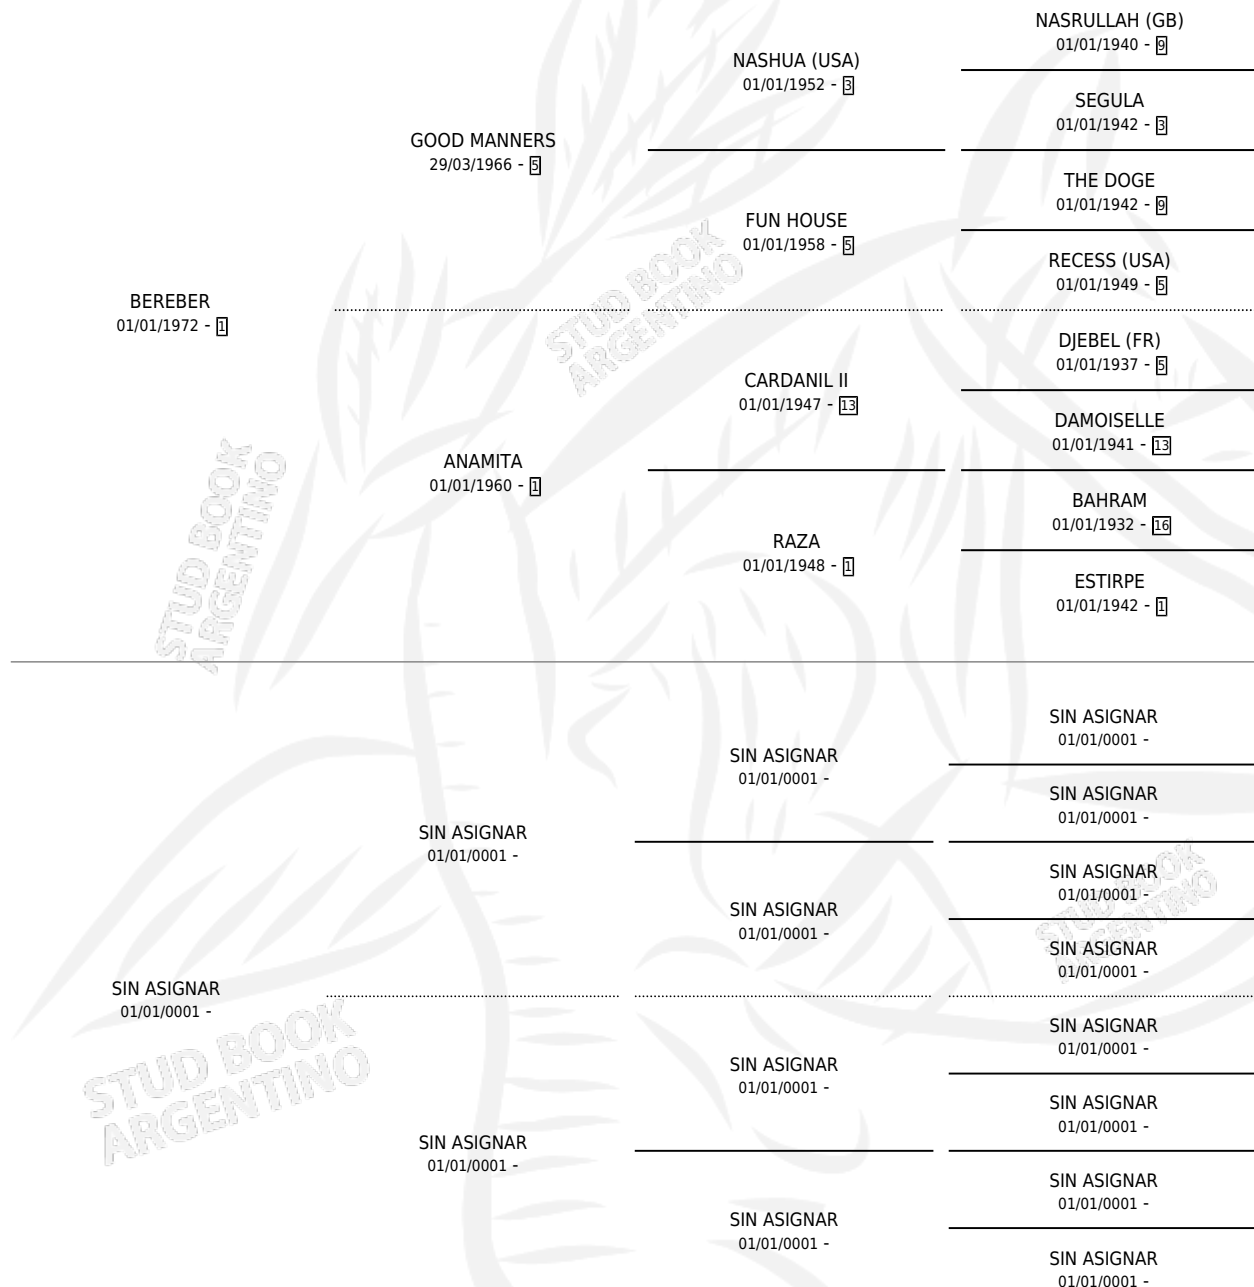

GOLD PRINCESS

por **BEREBER** y **SIN ASIGNAR** por **SIN ASIGNAR**

Argentina · Hembra · Zaino Negro · SP · 01/01/1979
Familia · Volumen 30

ESTADO

TIPIFICACIÓN SANGUÍNEA	✓
TIPIFICACIÓN POR ADN	X
PASAPORTE	X
IDENTIFICACIÓN POR MICROCHIP	X
REPRODUCTOR	✓

Lugar de nacimiento: Campo particular

Criador: Sin dato

~

HIJOS

	MACHOS	HEMBRAS
10 NACIERON	5	5
7 CORRIERON	3	4
5 GANARON	2	3
0 GANADORES CL	0 GANADORES GR	0 GANADORES G1

PEDIGREE

CAMPAÑA

Solo carreras oficiales de Argentina