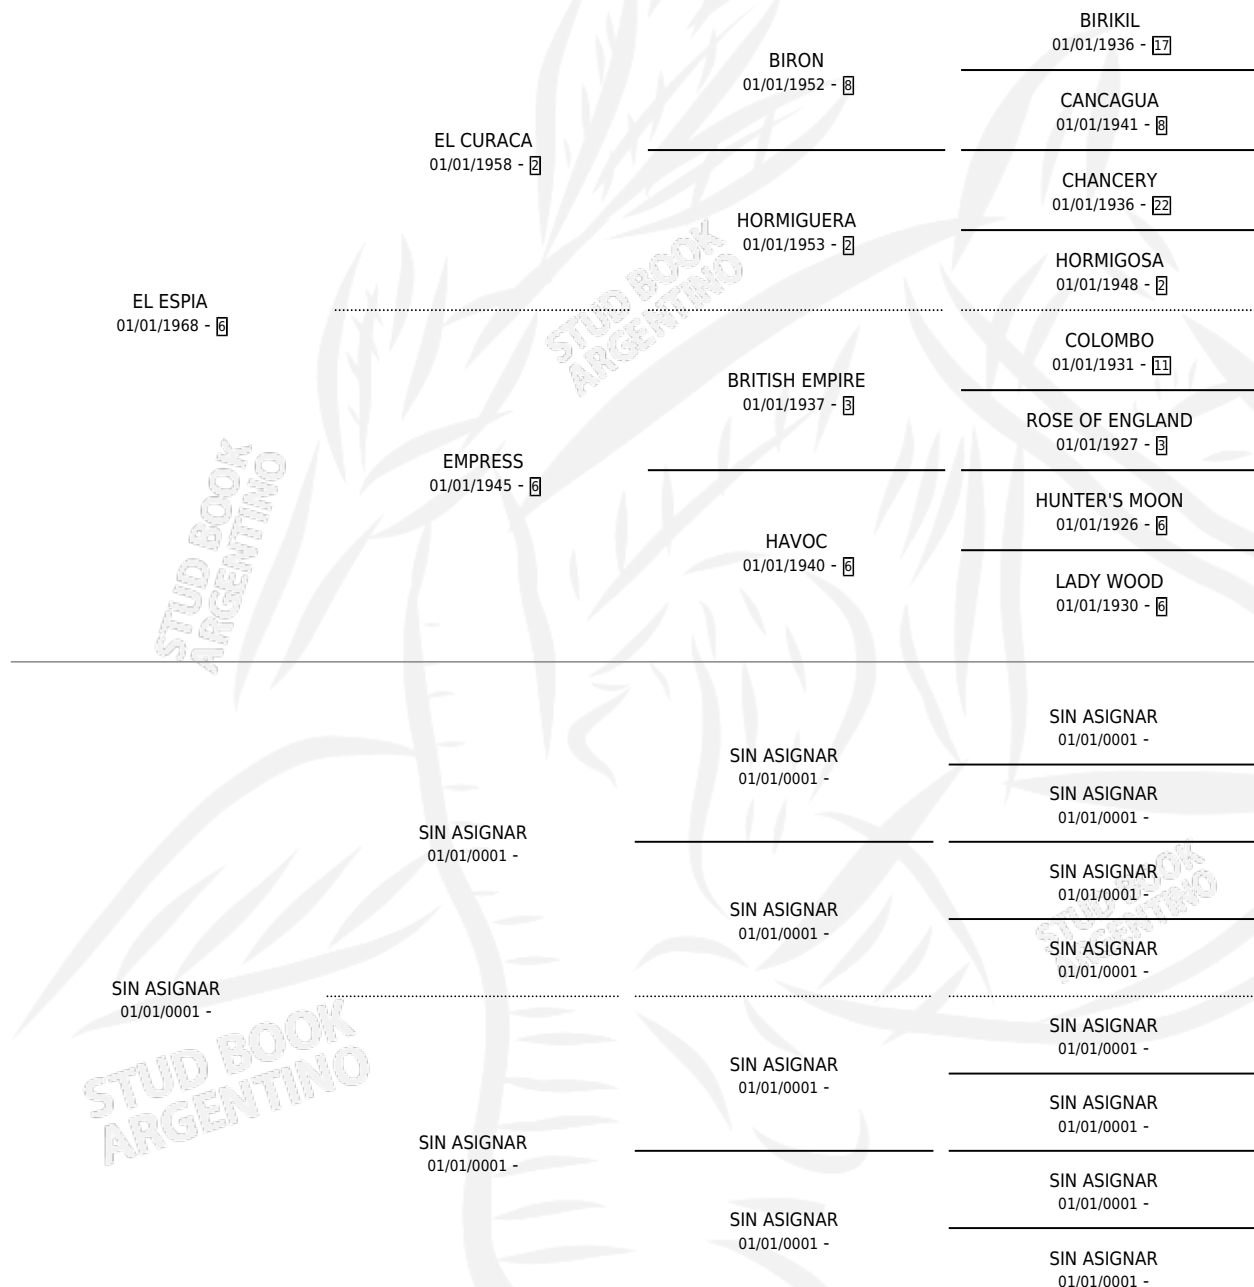

LA LUMINOSA

por EL ESPIA y SIN ASIGNAR por SIN ASIGNAR

Argentina · Hembra · Alazan · SP · 01/01/1979
Familia · Volumen 30

ESTADO

TIPIFICACIÓN SANGUÍNEA	X
TIPIFICACIÓN POR ADN	X
PASAPORTE	X
IDENTIFICACIÓN POR MICROCHIP	X
REPRODUCTOR	✓

Lugar de nacimiento: Campo particular

Criador: Sin dato

~

HIJOS

	MACHOS	HEMBRAS
4 NACIERON	2	2
SIN ACTUACIONES		

PEDIGREE