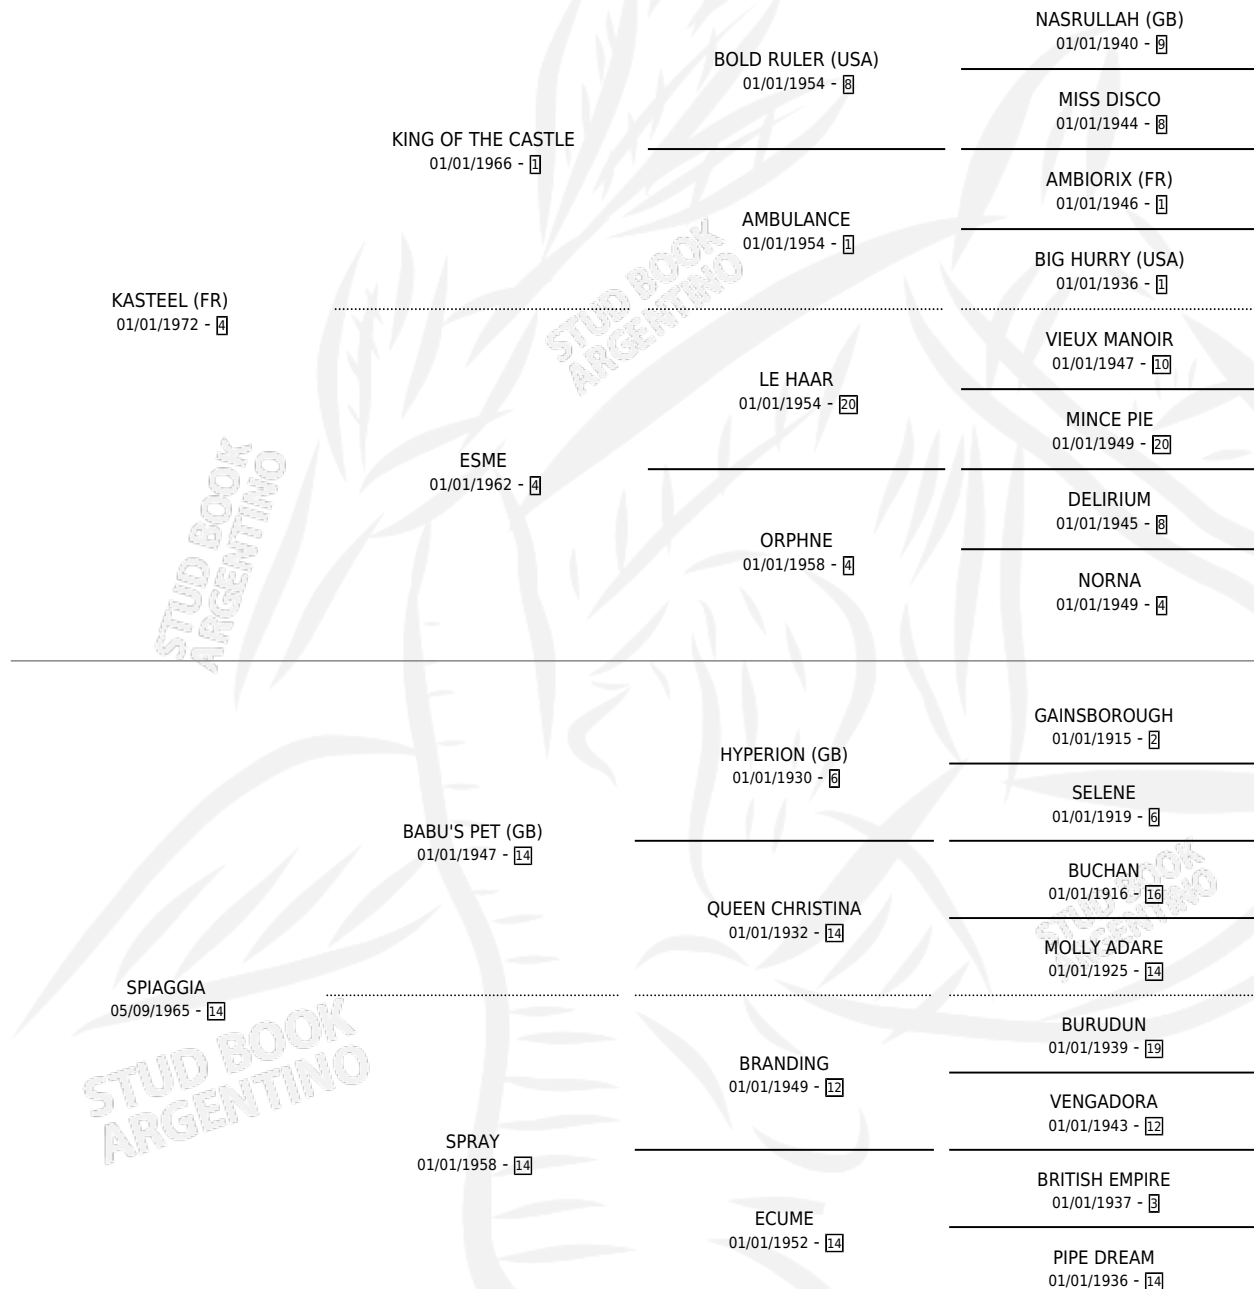

JETTY

por **KASTEEL (FR)** y **SPIAGGIA** por **BABU'S PET (GB)**

Argentina · Hembra · Zaino Doradillo · SP · 01/01/1979
Familia 14-e · Volumen 30

ESTADO

TIPIFICACIÓN SANGUÍNEA	X
TIPIFICACIÓN POR ADN	X
PASAPORTE	X
IDENTIFICACIÓN POR MICROCHIP	X
REPRODUCTOR	✓

Lugar de nacimiento: Campo particular

Criador: Sin dato

~

HIJOS

	MACHOS	HEMBRAS
9 NACIERON	5	4
4 CORRIERON	3	1
3 GANARON	2	1
0 GANADORES CL	0 GANADORES GR	0 GANADORES G1

PEDIGREE