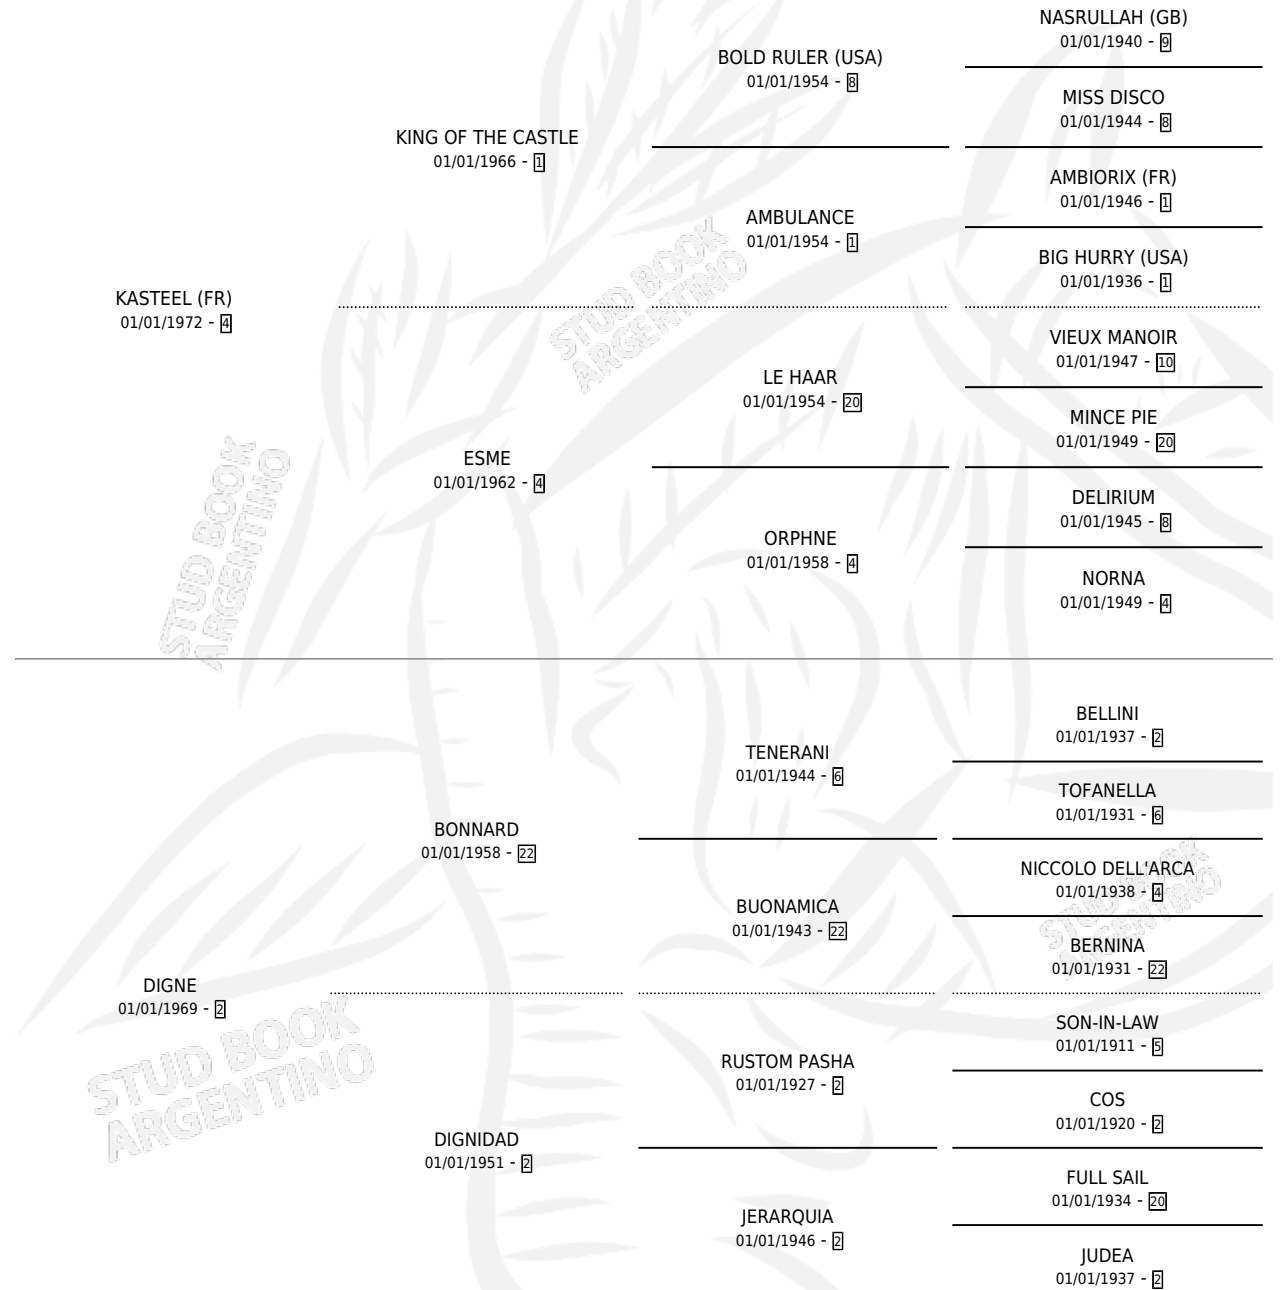

CHATELET

por **KASTEEL (FR)** y **DIGNE** por **BONNARD**

Argentina · Macho · Zaino · SP · 01/01/1979
Familia 2-u · Volumen 30

ESTADO

TIPIFICACIÓN SANGUÍNEA	✓
TIPIFICACIÓN POR ADN	X
PASAPORTE	X
IDENTIFICACIÓN POR MICROCHIP	X
REPRODUCTOR	✓

Lugar de nacimiento: Campo particular

Criador: Sin dato

~

HIJOS

	MACHOS	HEMBRAS
48 NACIERON	25	23
10 CORRIERON	6	4
6 GANARON	4	2

1	0	0
GANADORES CL	GANADORES GR	GANADORES G1

PEDIGREE