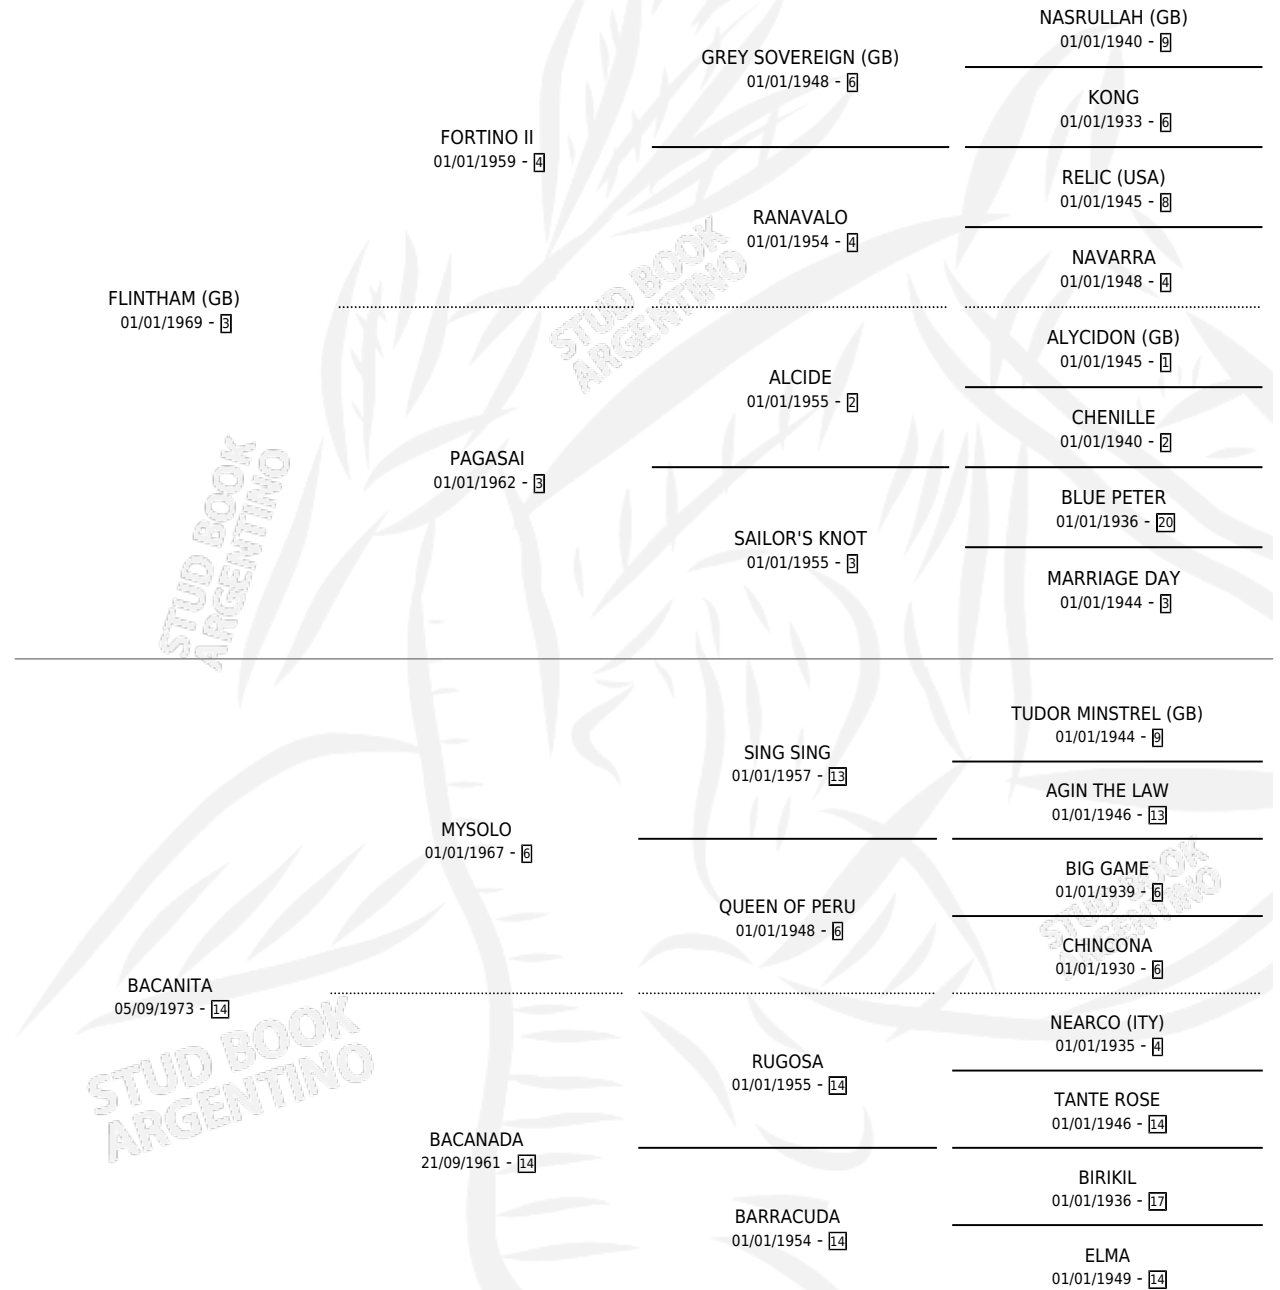

TANI

por **FLINTHAM (GB)** y **BACANITA** por **MYSOLO**

Argentina · Hembra · Zaino Doradillo · SP · 22/10/1979
Familia 14 · Volumen 30

ESTADO

TIPIFICACIÓN SANGUÍNEA	✓
TIPIFICACIÓN POR ADN	X
PASAPORTE	X
IDENTIFICACIÓN POR MICROCHIP	X
REPRODUCTOR	✓

Lugar de nacimiento: Campo particular

Criador: La Calandria

~

HIJOS

	MACHOS	HEMBRAS
6 NACIERON	4	2
4 CORRIERON	3	1
3 GANARON	3	0
1 GANADORES CL	0 GANADORES GR	0 GANADORES G1

PEDIGREE

S

cimientos 6 / Efectividad 42.86%

PADRILLO	PRODUCTO	CRIADOR	1ER SERVICIO	ÚLTIMO SERVICIO
MAR FRIO	∅		06/08/1997	09/08/1997
TANI MAR FRIO	∅		01/12/1996	05/12/1996
Datos oficiales del Stud Book Argentino ATLANTIC EXIT (USA) Documento generado el 25/04/2026	∅		06/11/1995	02/12/1995
ATLANTIC EXIT (USA) studbook.org.ar	∅		21/10/1994	27/11/1994
MAR FRIO	∅		15/10/1993	17/10/1993
SUPER MARIO (USA)	AMBICIOSA (H Z, 09/07/1993)	SIN DATO	13/08/1992	13/08/1992
POTEMKIN (IRE)	∅		21/09/1991	21/09/1991
POTEMKIN (IRE)	POTENTINO (M A, 14/09/1991) •MURIÓ EL 28/10/2002•	LA CALANDRIA	12/10/1990	12/10/1990
POTEMKIN (IRE)	∅		28/08/1989	28/08/1989
POTEMKIN (IRE)	∅		11/10/1988	11/10/1988
POTEMKIN (IRE)	ONKEL KIN (M Z, 30/09/1988)	LA CALANDRIA	19/10/1987	27/10/1987
POTEMKIN (IRE)	NIKI (H Z, 10/07/1987)	LA CALANDRIA	10/08/1986	10/08/1986
POTEMKIN (IRE)	GREINTON (M Z, 07/07/1986)	SIN DATO	15/08/1985	15/08/1985
POTEMKIN (IRE)	CAUCASIANO (M A, 06/08/1985) •MURIÓ EL 11/01/1988•	SIN DATO		