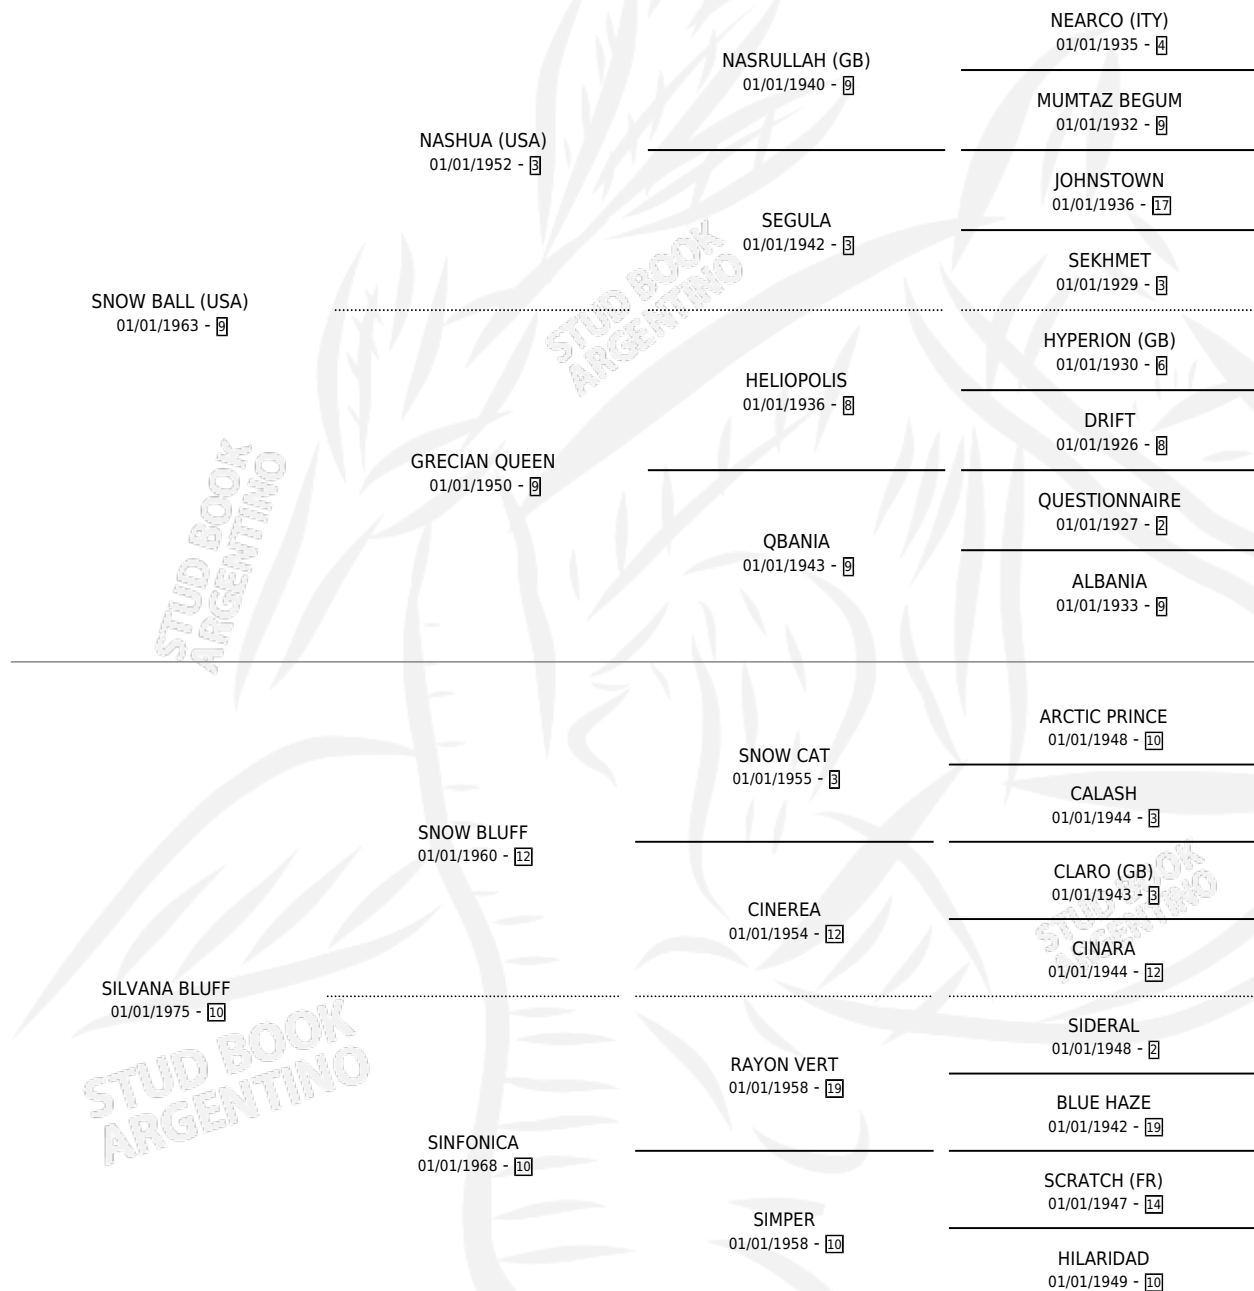

SILVANA BALL

por SNOW BALL (USA) y SILVANA BLUFF por SNOW BLUFF

Argentina · Hembra · Alazan · SP · 20/10/1979
Familia 10-e · Volumen 30

ESTADO

TIPIFICACIÓN SANGUÍNEA	X
TIPIFICACIÓN POR ADN	X
PASAPORTE	X
IDENTIFICACIÓN POR MICROCHIP	X
REPRODUCTOR	X

Lugar de nacimiento: Campo particular

Criador: Sin dato

PEDIGREE