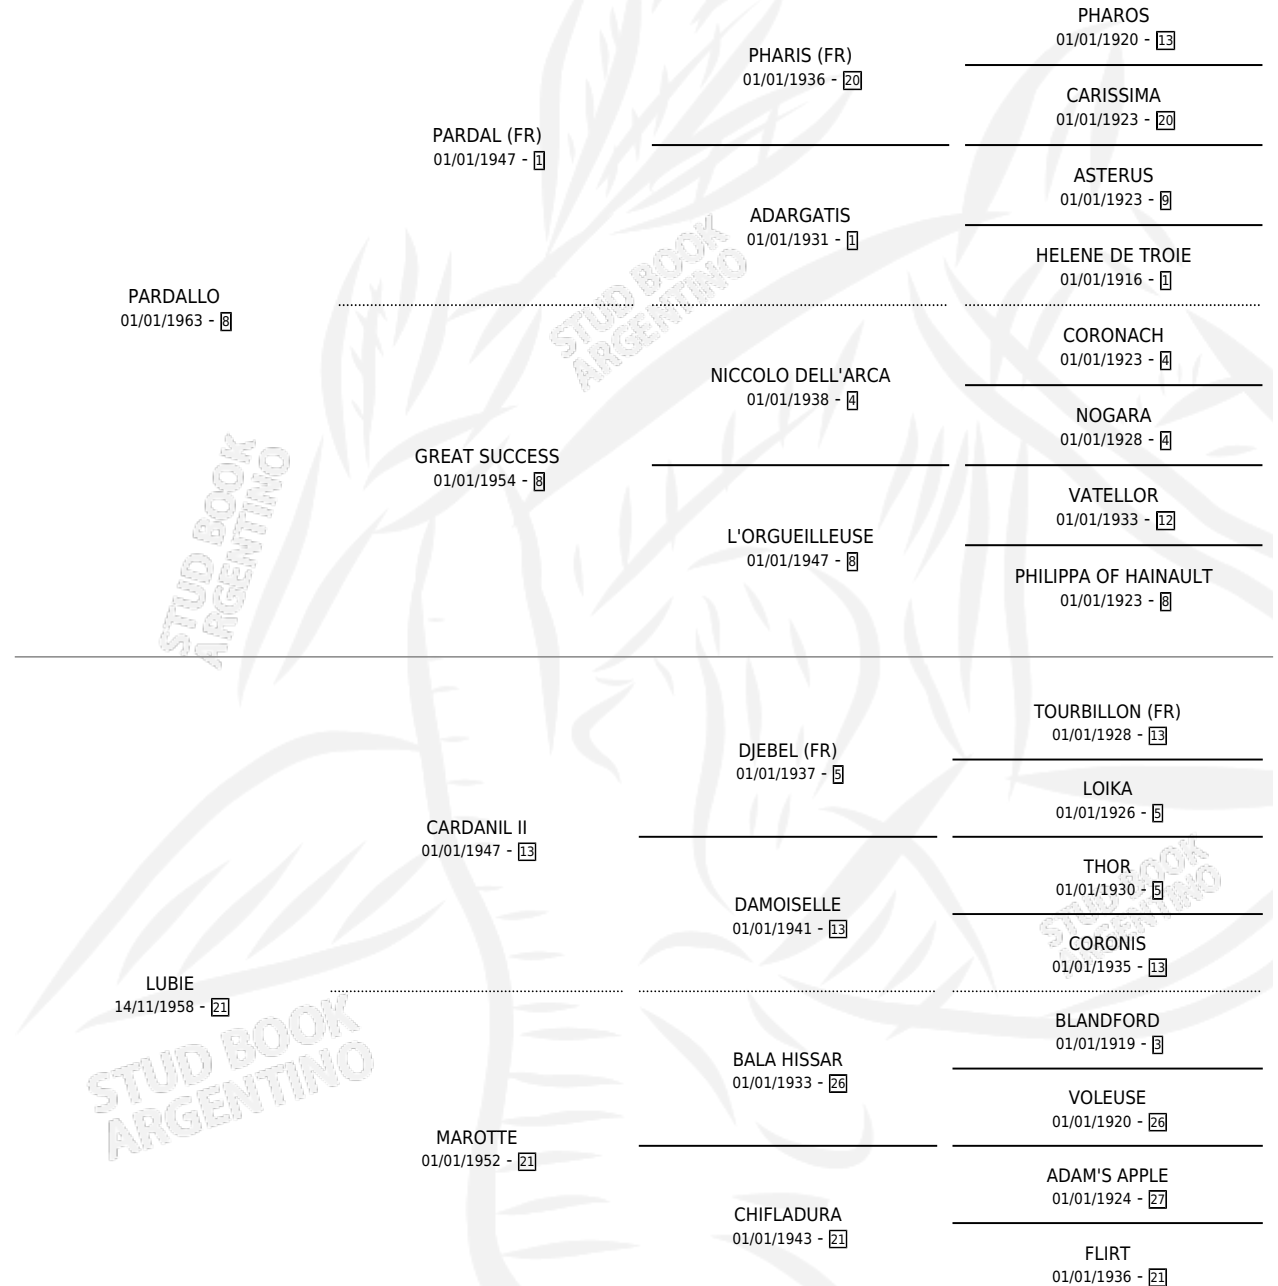

FOLLETTE

por PARDALLO y LUBIE por CARDANIL II

Argentina · Hembra · Zaino · SP · 30/10/1979
Familia 21-a · Volumen 30

ESTADO

TIPIFICACIÓN SANGUÍNEA	X
TIPIFICACIÓN POR ADN	X
PASAPORTE	X
IDENTIFICACIÓN POR MICROCHIP	X
REPRODUCTOR	X

Lugar de nacimiento: Campo particular

Criador: Sin dato

PEDIGREE

FOLLETTE

Datos oficiales del Stud Book Argentino

Documento generado el 25/04/2026

studbook.org.ar