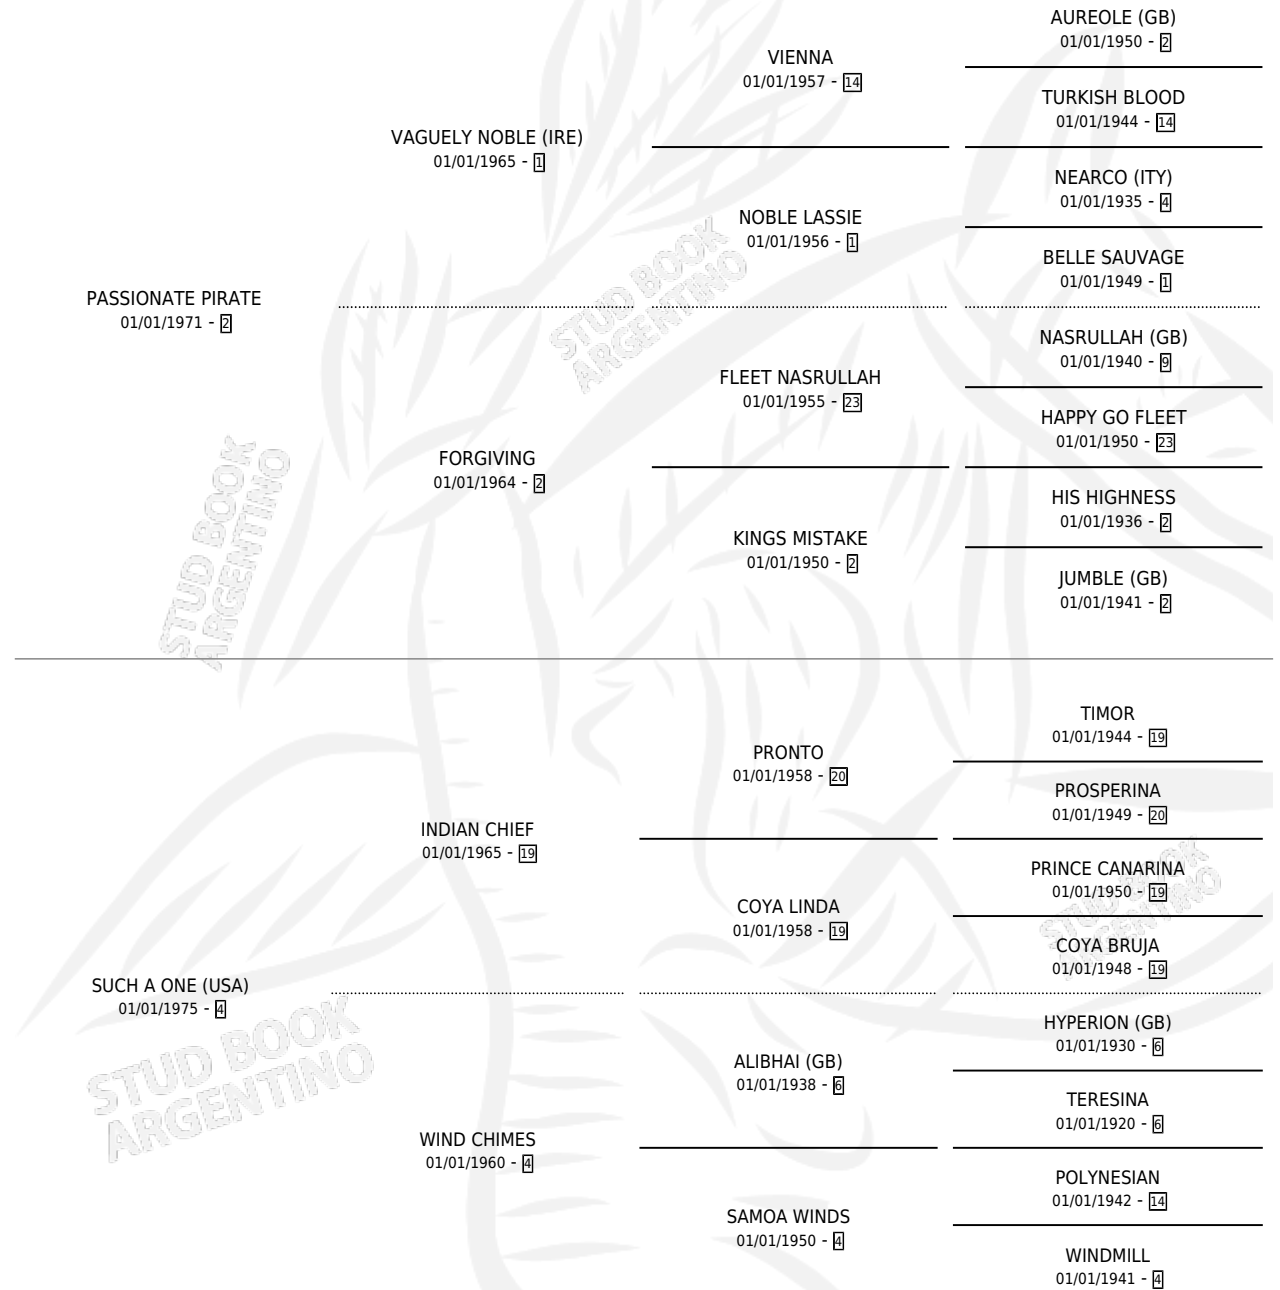

ANNE BONNEY

por **PASSIONATE PIRATE** y **SUCH A ONE (USA)** por **INDIAN CHIEF**

Argentina · Hembra · Tordillo · SP · 01/10/1979
Familia 4-k · Volumen 30

ESTADO

TIPIFICACIÓN SANGUÍNEA	X
TIPIFICACIÓN POR ADN	X
PASAPORTE	X
IDENTIFICACIÓN POR MICROCHIP	X
REPRODUCTOR	✓

Lugar de nacimiento: Campo particular
Criador: Sin dato

~

HIJOS

	MACHOS	HEMBRAS
3 NACIERON	1	2
3 CORRIERON	1	2
3 GANARON	1	2
0 GANADORES CL	0 GANADORES GR	0 GANADORES G1

PEDIGREE

S

cimientos 3 / Efectividad 27.27%

PADRILLO	PRODUCTO	CRIADOR	1ER SERVICIO	ÚLTIMO SERVICIO
MACUMBERO	∅		21/11/1993	21/11/1993
ANNE BONNEY	∅		08/10/1992	10/10/1992
Datos oficiales del Stud Book Argentino				
Documento generado el 11/06/2026				
CAMEO TYPE (USA)	∅		09/09/1991	02/12/1991
CAMEO TYPE (USA)	BONNY TYPE (H Z, 27/08/1991)	SIN DATO	01/10/1990	01/10/1990
JUEZ DE PAN	∅		18/08/1989	20/08/1989
JUEZ DE PAN	∅		23/08/1988	10/10/1988
JUEZ DE PAN	∅		19/09/1987	19/09/1987
JUEZ DE PAN	JUEZ BONNEY (M AT, 26/07/1987)	SAN JOSE DE EL SOCORRO SAAYC	20/08/1986	20/08/1986
JUEZ DE PAN	∅		05/09/1985	18/10/1985
MR. ED (USA)	∅			
PI'S GUY (USA)	REVE PASSIONAL (H T, 16/09/1983) •MURIÓ EL 02/10/1999•	SIN DATO		