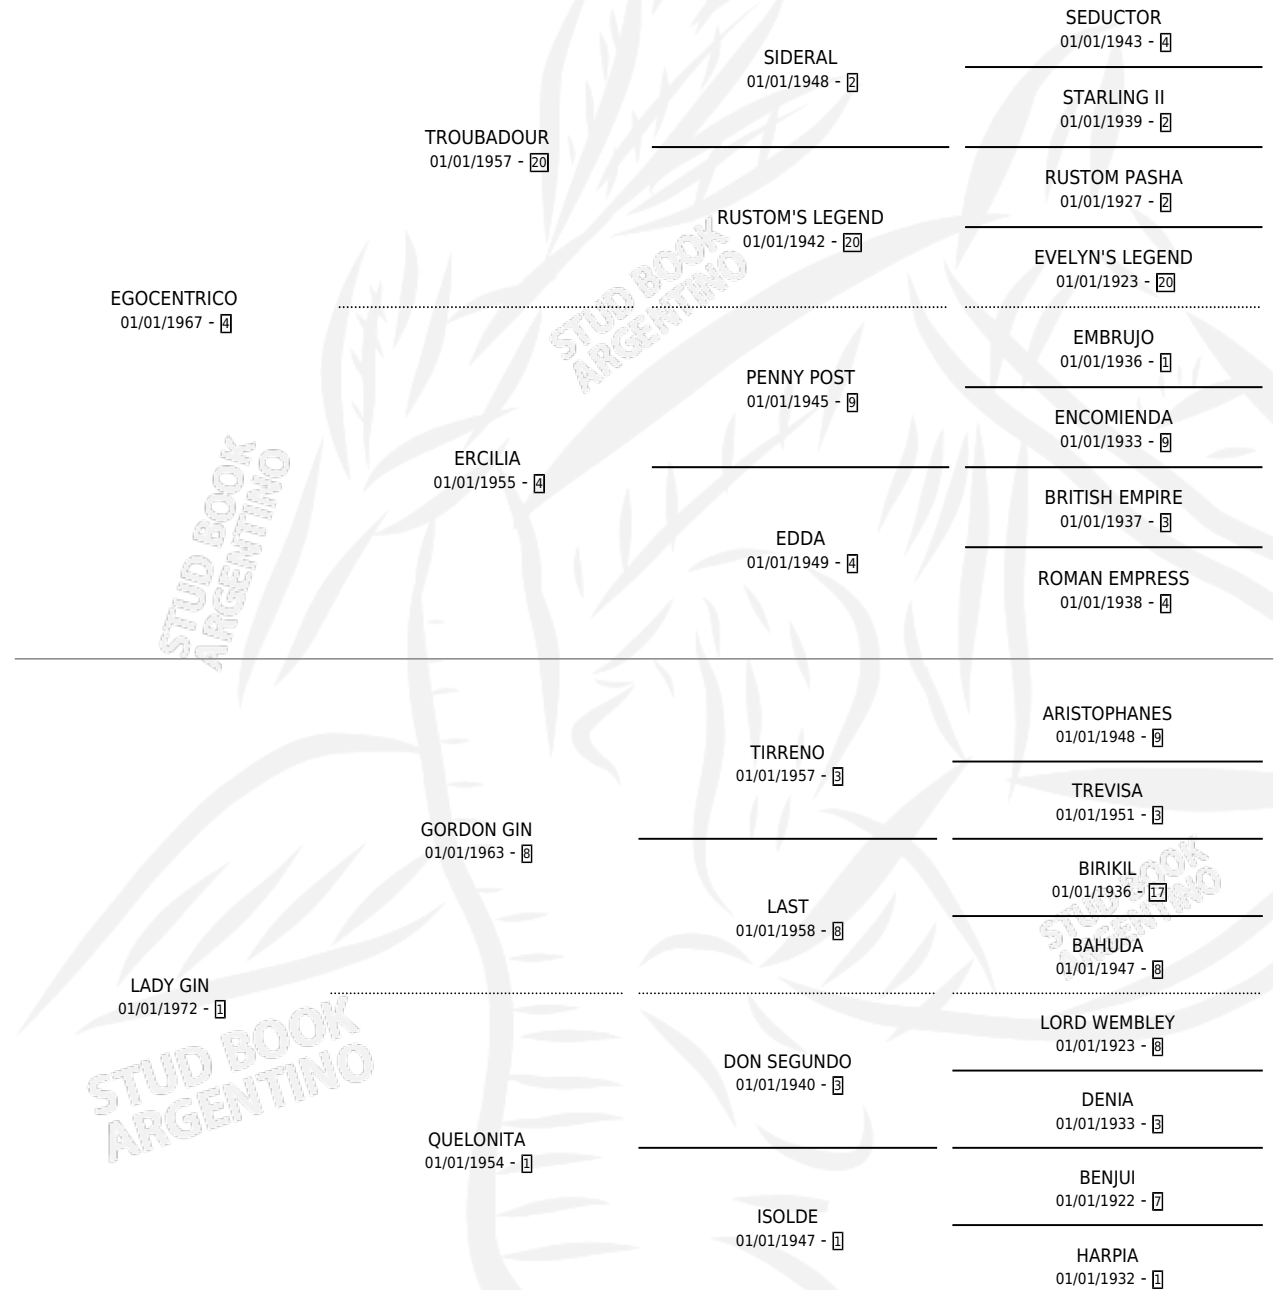

GINALAY

por **EGOCENTRICO** y **LADY GIN** por **GORDON GIN**

Argentina · Hembra · Alazan · SP · 01/01/1979
Familia 1 · Volumen 30

ESTADO

TIPIFICACIÓN SANGUÍNEA	✓
TIPIFICACIÓN POR ADN	X
PASAPORTE	X
IDENTIFICACIÓN POR MICROCHIP	X
REPRODUCTOR	✓

Lugar de nacimiento: Campo particular

Criador: Sin dato

~

HIJOS

	MACHOS	HEMBRAS
5 NACIERON	2	3
SIN ACTUACIONES		

PEDIGREE