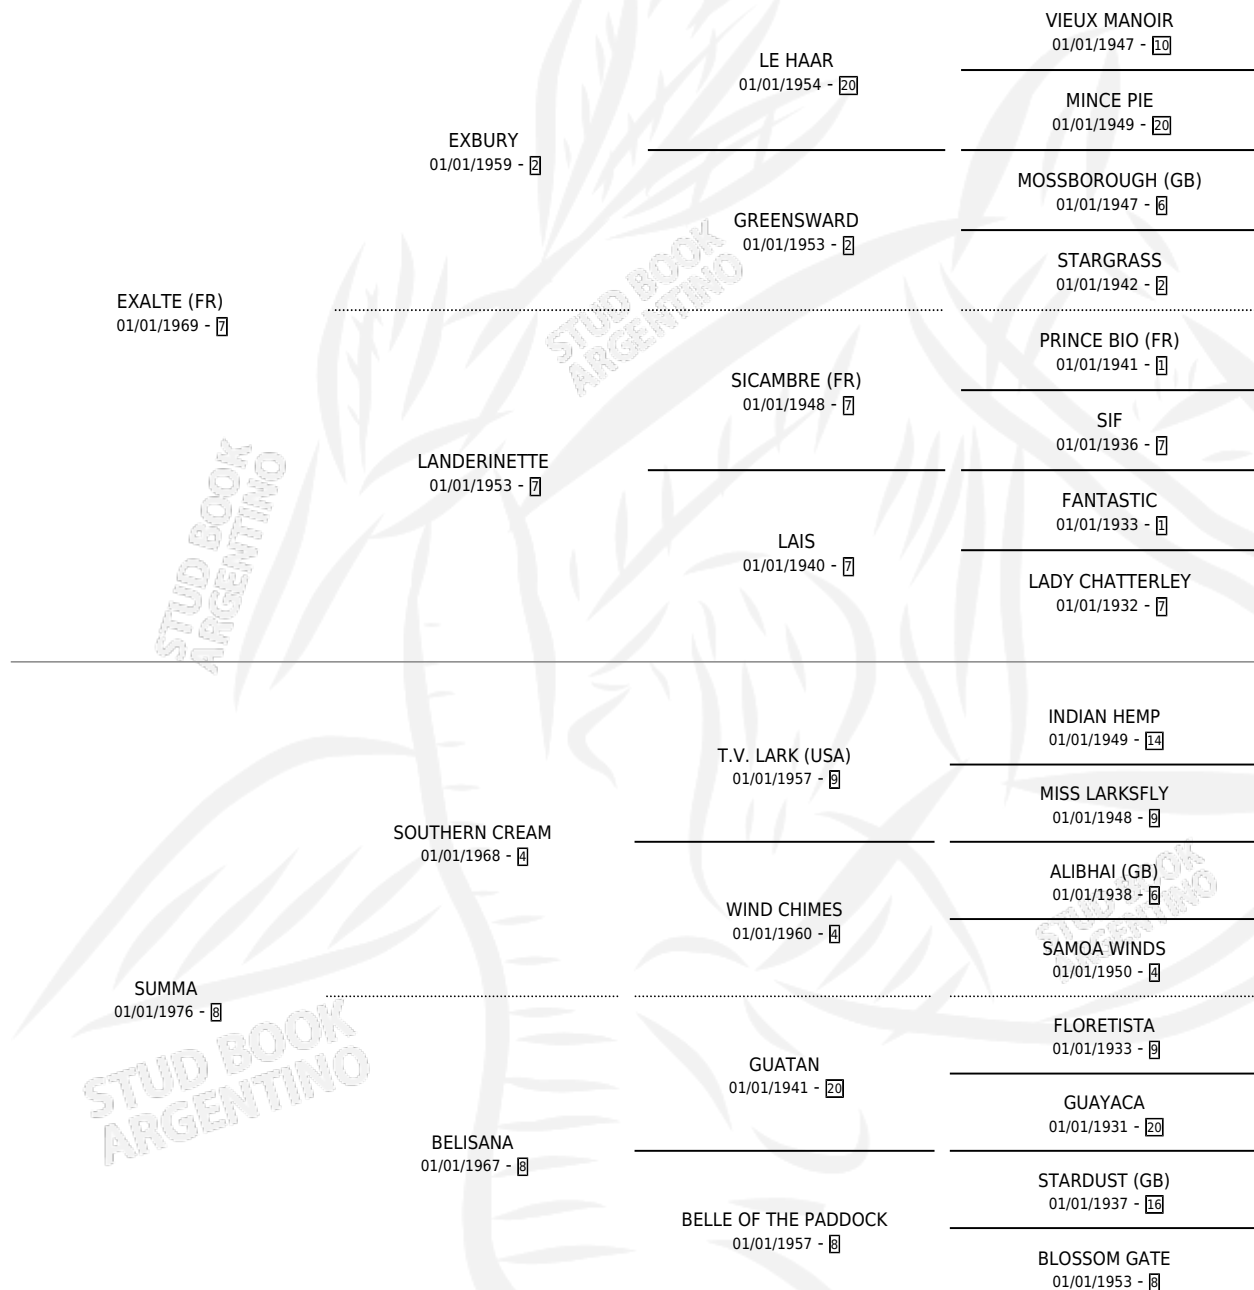

ELSA TREBOL

por **EXALTE (FR)** y **SUMMA** por **SOUTHERN CREAM**

Argentina · Hembra · Alazan Tostado · SP · 01/01/1979
Familia 8-c · Volumen 30

ESTADO

TIPIFICACIÓN SANGUÍNEA	✓
TIPIFICACIÓN POR ADN	X
PASAPORTE	X
IDENTIFICACIÓN POR MICROCHIP	X
REPRODUCTOR	✓

Lugar de nacimiento: Campo particular

Criador: Sin dato

~

HIJOS

	MACHOS	HEMBRAS
11 NACIERON	5	6
8 CORRIERON	4	4
6 GANARON	3	3
0 GANADORES CL	0 GANADORES GR	0 GANADORES G1

PEDIGREE

S

cimientos 11 / Efectividad 61.11%

PADRILLO	PRODUCTO	CRIADOR	1ER SERVICIO	ÚLTIMO SERVICIO
MAT WIND	∅		23/12/2000	27/12/2000
MAT WIND	MAT PICO (M A, 29/11/2000)	SOLIMANDO GRACIELA ELISA	05/12/1999	07/12/1999
MAT WIND	MAT EL SITA (H A, 25/11/1999)	SOLIMANDO GRACIELA ELISA	10/11/1998	30/11/1998
MAT WIND	MAT MIRI (H A, 28/10/1998)	SOLIMANDO GRACIELA ELISA	04/10/1997	31/10/1997
MAT WIND	∅		06/10/1996	08/10/1996
OPORTO	∅		15/12/1995	31/12/1995
OPORTO	OPORTO KIKO (M A, 24/11/1995)	SIN DATO	05/09/1994	07/12/1994
OPORTO	∅		30/11/1993	30/11/1993
OPORTO	OPORTO EXALTADO (M Z, 22/11/1993)	SIN DATO	23/11/1992	09/12/1992
ASHTON HILL (USA)	ASHTON ROCIO (H AT, 17/11/1992)	SIN DATO	21/11/1991	08/12/1991
NEWLY	NEW ENERGIA (H Z, 13/11/1991)	SIN DATO	05/11/1990	05/12/1990
NEWLY	∅		17/11/1989	24/12/1989
DISTRICT	∅		03/11/1988	10/12/1988
LUNFA	SOUTHERN LUNFA (M A, 26/10/1988)	SIN DATO	13/11/1987	13/11/1987
LUNFA	LUNFA EXALTONA (H A, 02/11/1987) •MURIÓ EL 10/06/2001•	SIN DATO	24/10/1986	11/11/1986
NEWLY	NEW EXALTADA (H ZD, 28/09/1986)	SIN DATO	10/10/1985	12/10/1985
PIBE CARLITOS	PIBE CHAMACO (M AT, 23/09/1985)	SIN DATO		
AMANDIER	∅			