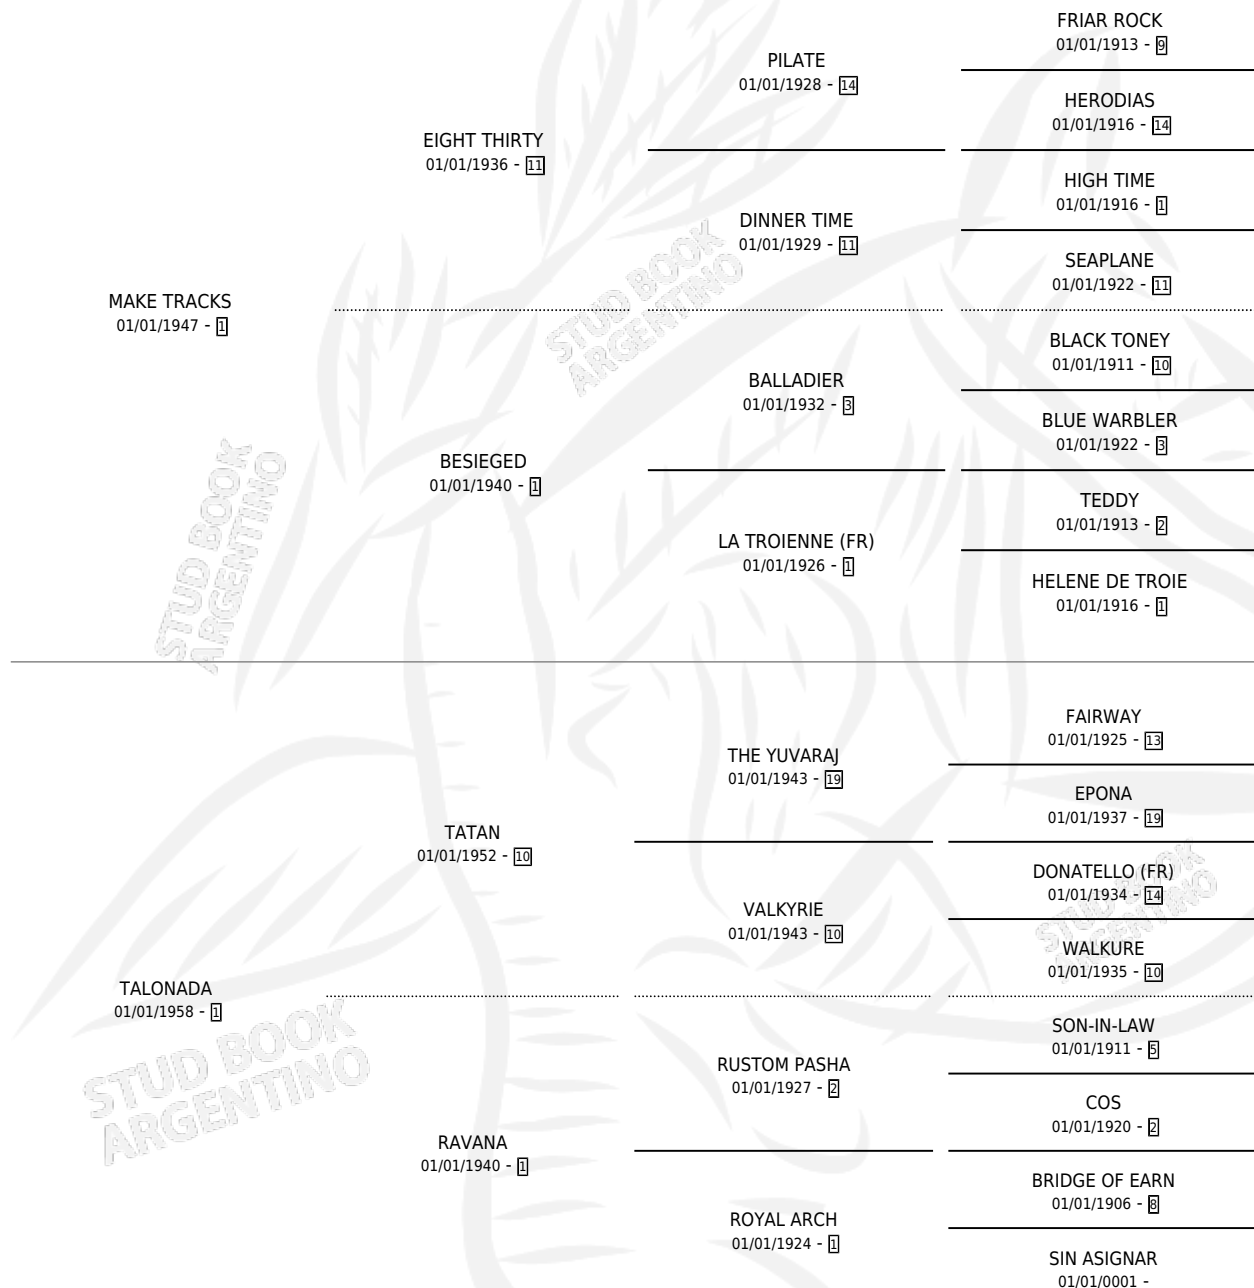

ROYAL ARC

por MAKE TRACKS y TALONADA por TATAN

Argentina · Hembra · Alazan · SP · 01/01/1965
Familia 1-w · Volumen 25

ESTADO

TIPIFICACIÓN SANGUÍNEA	X
TIPIFICACIÓN POR ADN	X
PASAPORTE	X
IDENTIFICACIÓN POR MICROCHIP	X
REPRODUCTOR	✓

Lugar de nacimiento: Campo particular

Criador: Abolengo S.C.A

~

HIJOS

	MACHOS	HEMBRAS
8 NACIERON	5	3
5 CORRIERON	3	2
5 GANARON	3	2

1	0	0
GANADORES CL	GANADORES GR	GANADORES G1

PEDIGREE

S