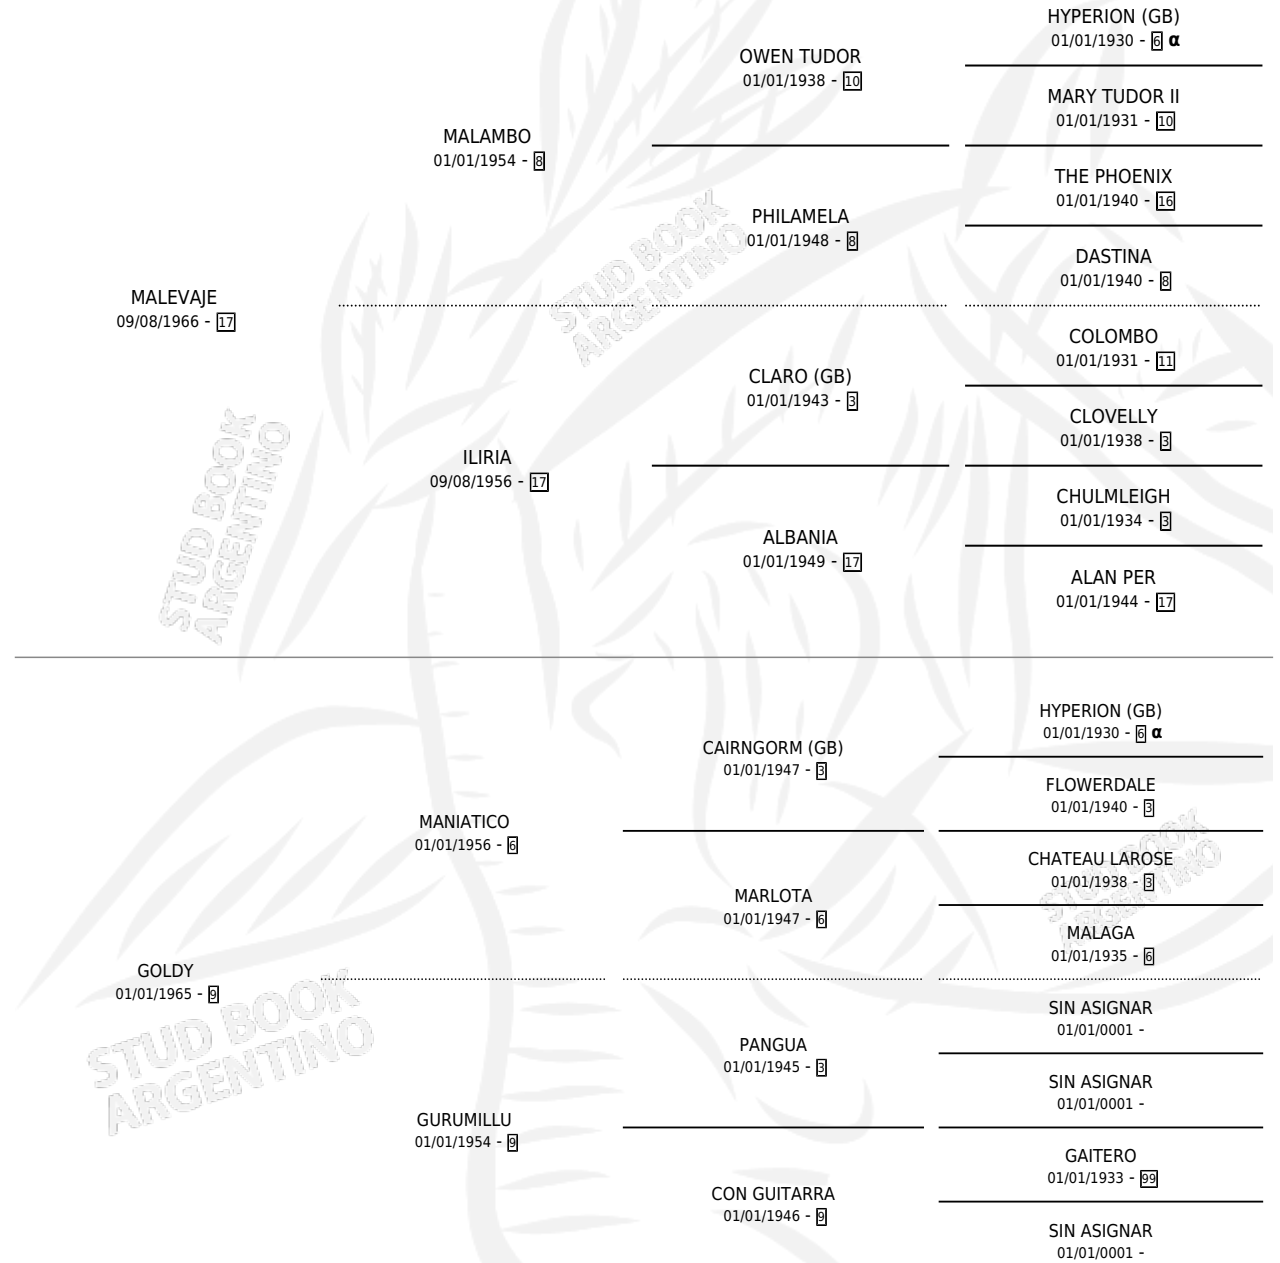

DIGNO MALEVO

por MALEVAJE y GOLDY por MANIATICO

Argentina · Macho · Alazan · SP · 13/11/1979
Familia 9-h · Volumen 30

ESTADO

TIPIFICACIÓN SANGUÍNEA	X
TIPIFICACIÓN POR ADN	X
PASAPORTE	X
IDENTIFICACIÓN POR MICROCHIP	X
REPRODUCTOR	X

Lugar de nacimiento: Campo particular

Criador: Sin dato

PEDIGREE

INBREEDING : α

DIGNO MALEVO

Datos oficiales del Stud Book Argentino

Documento generado el 15/05/2026

studbook.org.ar