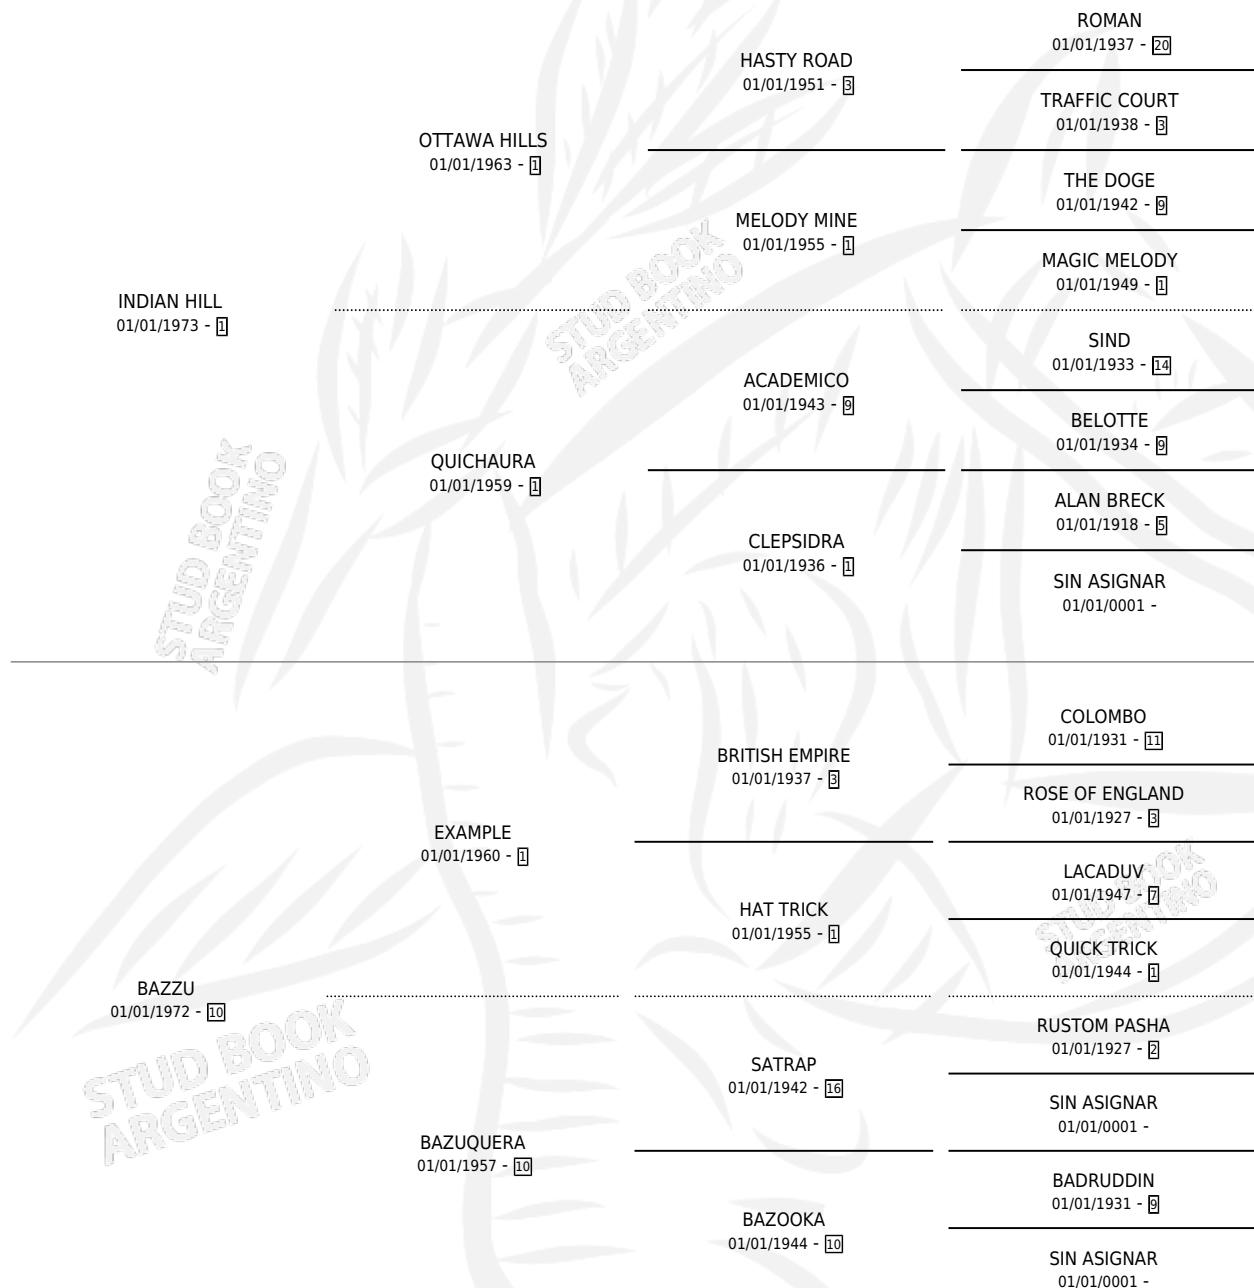

ONE-CHILLEN

por INDIAN HILL y BAZZU por EXAMPLE

Argentina · Macho · Alazan Tostado · SP · 01/01/1979
Familia 10-d · Volumen 30

ESTADO

TIPIFICACIÓN SANGUÍNEA	✓
TIPIFICACIÓN POR ADN	X
PASAPORTE	X
IDENTIFICACIÓN POR MICROCHIP	X
REPRODUCTOR	✓

Lugar de nacimiento: Campo particular

Criador: Sin dato

~

HIJOS

	MACHOS	HEMBRAS
12 NACIERON	8	4
1 CORRIERON	1	0
1 GANARON	1	0
0 GANADORES CL	0 GANADORES GR	0 GANADORES G1

PEDIGREE

CAMPAÑA

Solo carreras oficiales de Argentina