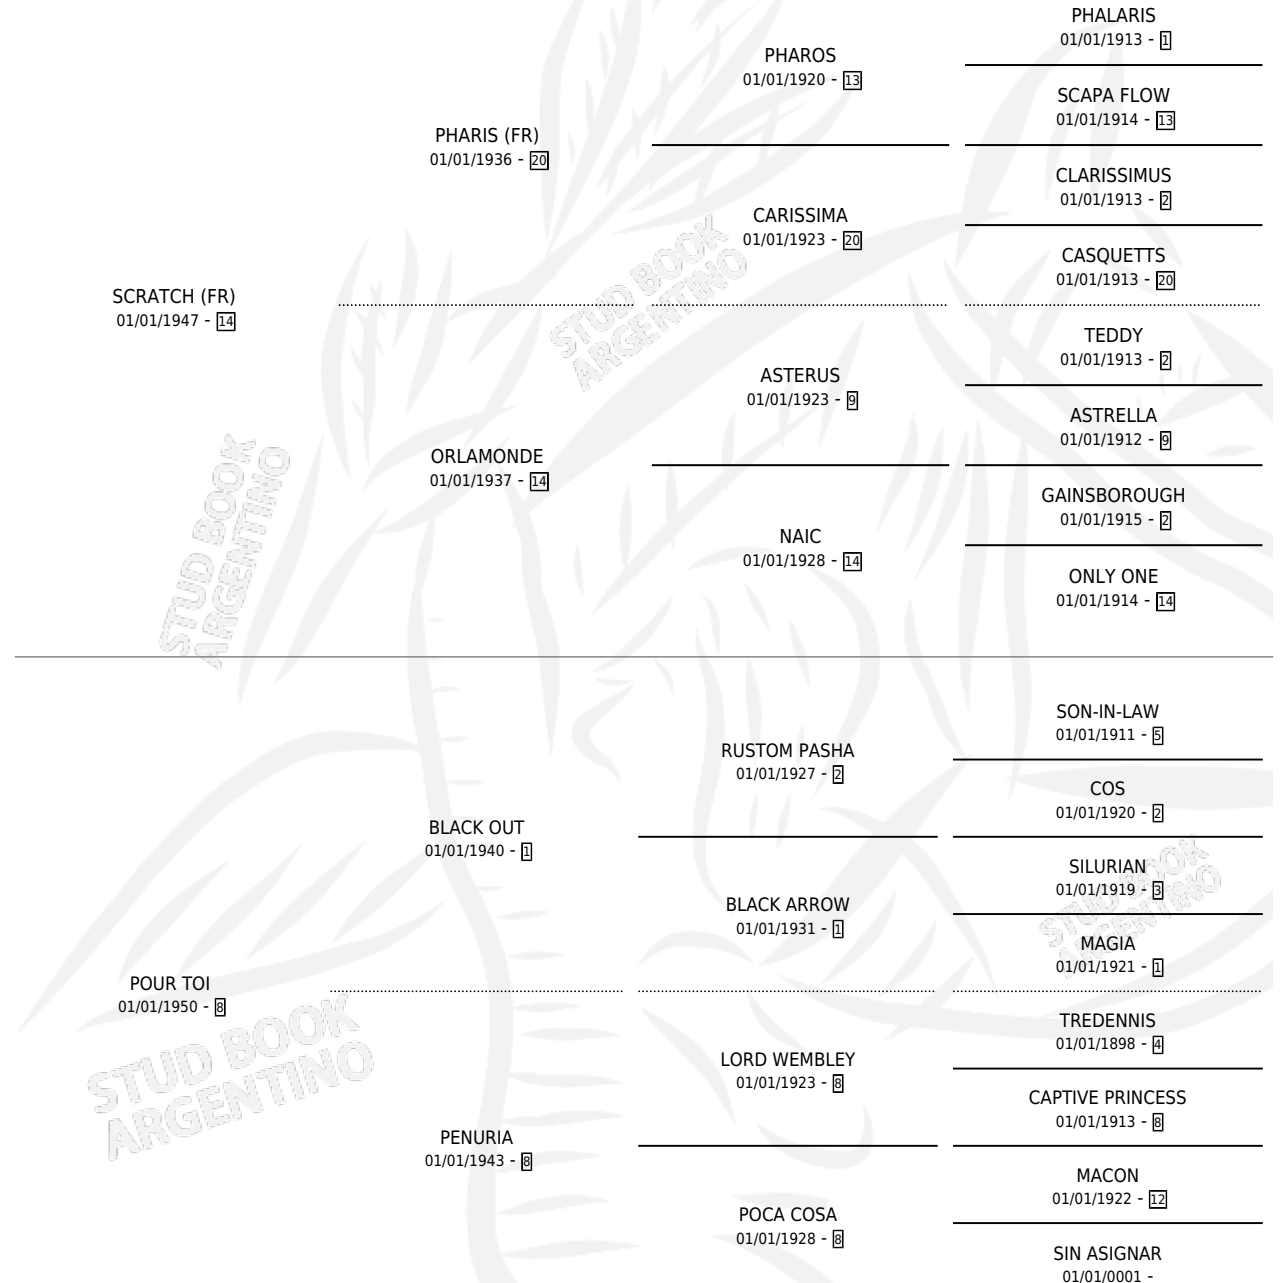

SOLOTUYA

por **SCRATCH (FR)** y **POUR TOI** por **BLACK OUT**

Argentina · Hembra · Alazan Tostado · SP · 01/01/1965
Familia 8-c · Volumen 25

ESTADO

TIPIFICACIÓN SANGUÍNEA	X
TIPIFICACIÓN POR ADN	X
PASAPORTE	X
IDENTIFICACIÓN POR MICROCHIP	X
REPRODUCTOR	✓

Lugar de nacimiento: Campo particular

Criador: Sin dato

~

HIJOS

	MACHOS	HEMBRAS
5 NACIERON	3	2
SIN ACTUACIONES		

PEDIGREE

S

mientos **1** / Efectividad **50.00%**

PADRILLO	PRODUCTO	CRIADOR	1ER SERVICIO	ÚLTIMO SERVICIO
RIGHT SILVA	SOLOMON (M A, 17/08/1984)	SIN DATO		

SOLOTUYA

Datos oficiales del Stud Book Argentino

Documento generado el 01/05/2026

studbook.org.ar