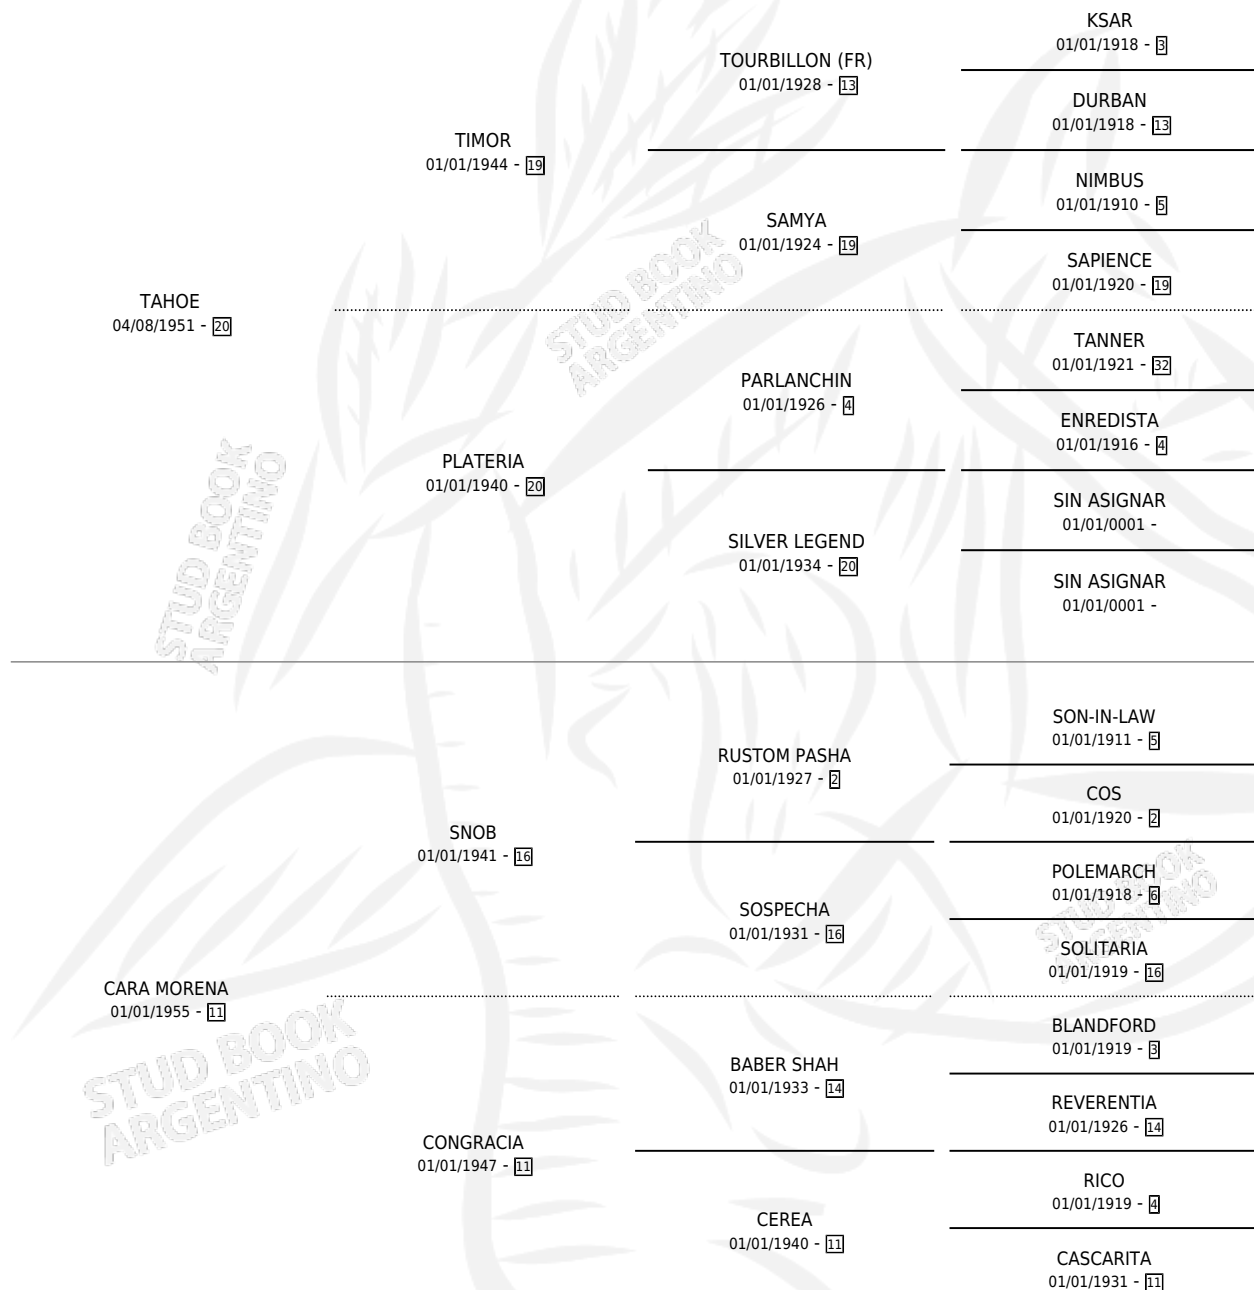

TZINGANE

por **TAHOE** y **CARA MORENA** por **SNOB**

Argentina · Hembra · Alazan · SP · 01/01/1965
Familia 11 · Volumen 25

ESTADO

TIPIFICACIÓN SANGUÍNEA	X
TIPIFICACIÓN POR ADN	X
PASAPORTE	X
IDENTIFICACIÓN POR MICROCHIP	X
REPRODUCTOR	✓

Lugar de nacimiento: Campo particular

Criador: Sin dato

~

HIJOS

	MACHOS	HEMBRAS
3 NACIERON	0	3
2 CORRIERON	0	2
2 GANARON	0	2
0 GANADORES CL	0 GANADORES GR	0 GANADORES G1

PEDIGREE

S

mientos 0 / Efectividad 0.00%

PADRILLO

PRODUCTO

CRIADOR

1ER SERVICIO

ÚLTIMO SERVICIO

ROCKNEY

∅

TZINGANE