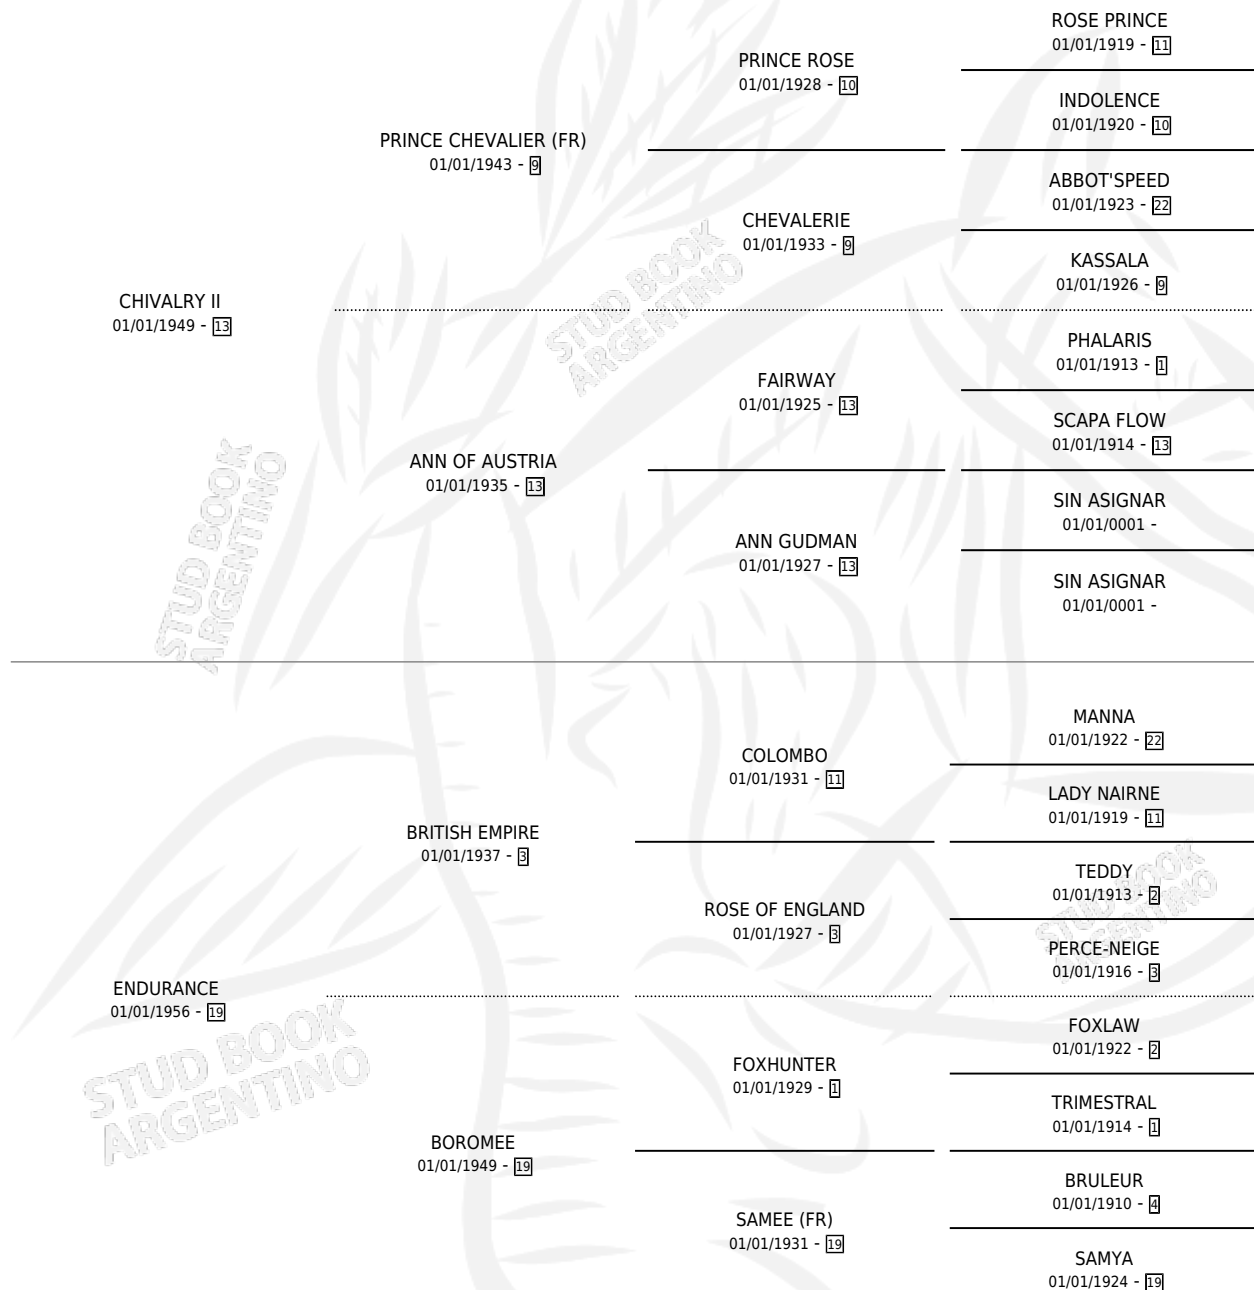

CHURRASQUITA

por CHIVALRY II y ENDURANCE por BRITISH EMPIRE

Argentina · Hembra · Zaino Doradillo · SP · 01/01/1965
Familia 19 · Volumen 25

ESTADO

TIPIFICACIÓN SANGUÍNEA	X
TIPIFICACIÓN POR ADN	X
PASAPORTE	X
IDENTIFICACIÓN POR MICROCHIP	X
REPRODUCTOR	✓

Lugar de nacimiento: Campo particular

Criador: Sin dato

~

HIJOS

	MACHOS	HEMBRAS
4 NACIERON	0	4
1 CORRIERON	0	1
1 GANARON	0	1
0 GANADORES CL	0 GANADORES GR	0 GANADORES G1

PEDIGREE