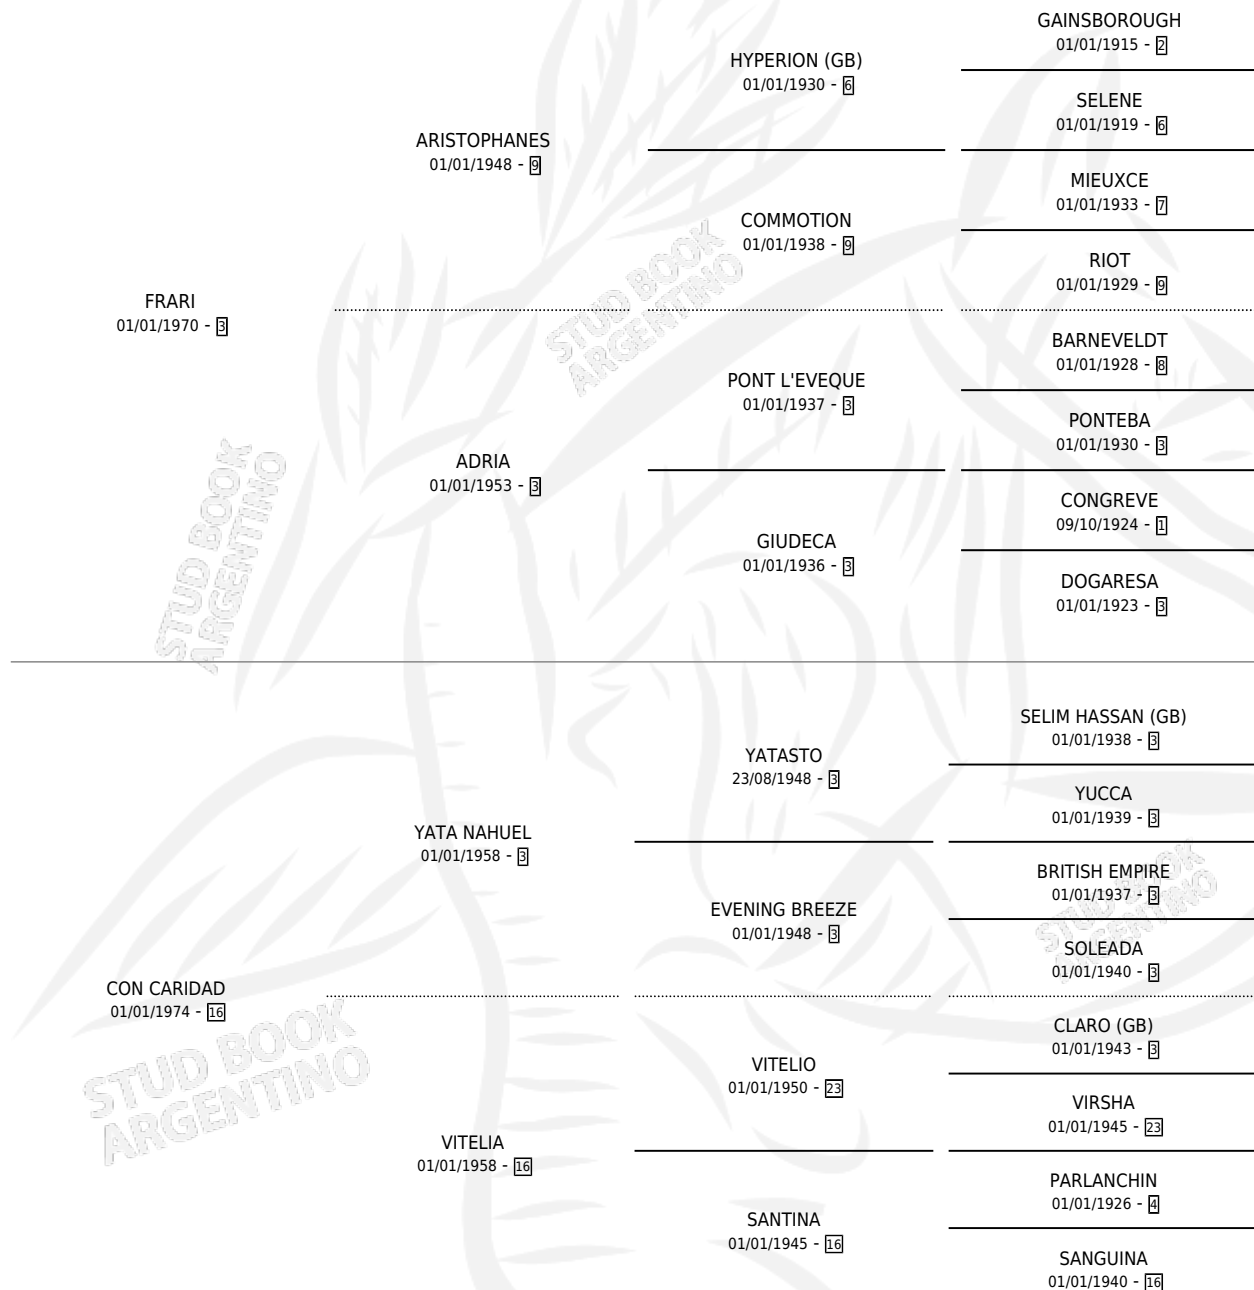

# FRAU CARLOTA

por FRARI y CON CARIDAD por YATA NAHUEL

Argentina · Hembra · Zaino Doradillo · SP · 01/01/1979  
Familia 16-e · Volumen 30

## ESTADO

TIPIFICACIÓN SANGUÍNEA	✓
TIPIFICACIÓN POR ADN	X
PASAPORTE	X
IDENTIFICACIÓN POR MICROCHIP	X
REPRODUCTOR	✓

**Lugar de nacimiento:** Campo particular

**Criador:** Sin dato

~

## HIJOS

	MACHOS	HEMBRAS
9 NACIERON	4	5
5 CORRIERON	3	2
3 GANARON	2	1
<b>0</b> GANADORES CL	<b>0</b> GANADORES GR	<b>0</b> GANADORES G1

## PEDIGREE

S

cimientos 9 / Efectividad 52.94%

PADRILLO	PRODUCTO	CRIADOR	1ER SERVICIO	ÚLTIMO SERVICIO
BAB DANCER	CHIQUITO BAB (M Z, 11/09/1999)	SIN DATO	03/09/1998	23/09/1998
<b>FRAU CARLOTA</b>	Ø		23/10/1997	11/11/1997
<b>Datos oficiales del Stud Book Argentino</b>	<b>FRAULVAT (H T, 02/10/1997)</b>	SIN DATO	20/10/1996	20/10/1996
NATIONAL	Ø		30/09/1995	09/11/1995
studbook.org.ar	Ø		09/11/1994	09/11/1994
PAHLEVI	FRAULEVI (M Z, 31/10/1994)	SIN DATO	24/11/1993	24/11/1993
FRIUL	Ø		12/10/1992	24/11/1992
FRIUL	Ø		29/10/1991	31/10/1991
FRIUL	Ø		19/10/1990	21/10/1990
GOLDEN MOSS	POVERELLA (H Z, 10/10/1990)	SIN DATO	15/11/1989	17/11/1989
GOLDEN MOSS	LA VAPORIERA (H Z, 13/10/1989)	SIN DATO	17/10/1988	02/11/1988
GOLDEN MOSS	GIOVANELLA (H ZD, 11/10/1988)	SIN DATO	11/10/1987	14/10/1987
NEBOT	MARESCIALLO (M ZD, 21/09/1987)	SIN DATO	09/10/1986	12/10/1986
NEBOT	Ø		19/11/1985	20/12/1985
NEBOT	FRECCIATA (H Z, 29/10/1984)	SIN DATO		
NEBOT	ARRANGOLARSI (M ZD, 09/11/1985)	PERRONE ANTONIO		
SIN ASIGNAR	Ø			