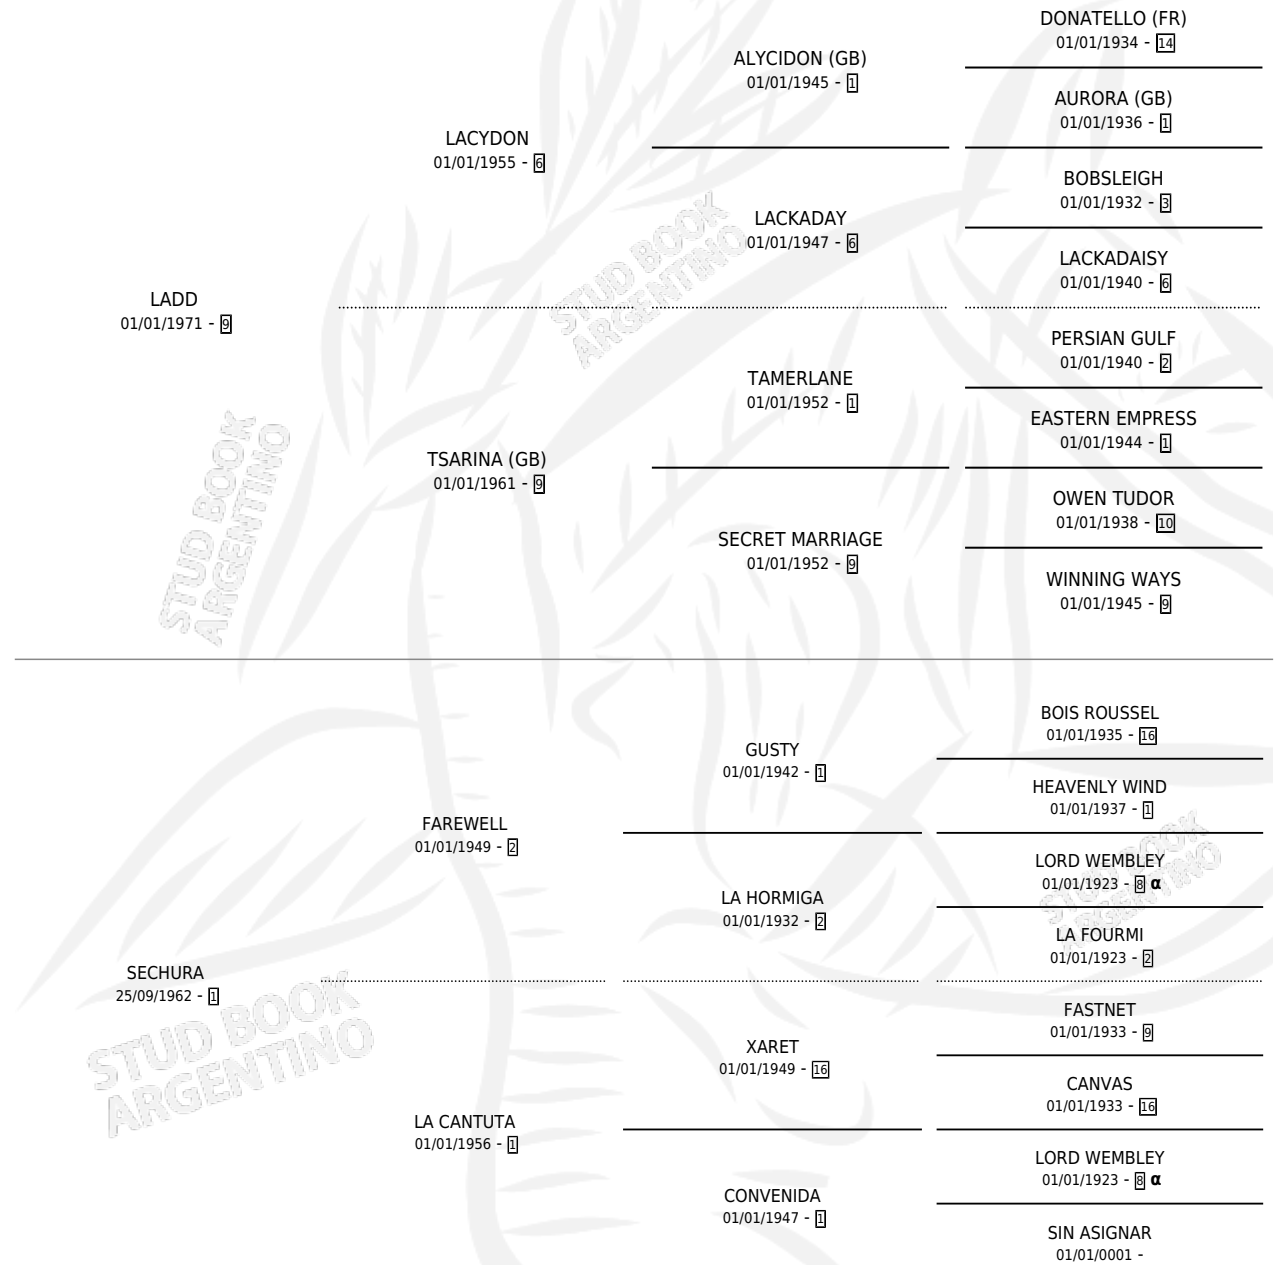

ÑA CHOLA

por LADD y SECHURA por FAREWELL

PEDIGREE

Argentina · Hembra · Zaino · SP · 01/01/1979
Familia 1-o · Volumen 30

ESTADO

TIPIFICACIÓN SANGUÍNEA	X
TIPIFICACIÓN POR ADN	X
PASAPORTE	X
IDENTIFICACIÓN POR MICROCHIP	X
REPRODUCTOR	✓

Lugar de nacimiento: Campo particular

Criador: Don Waldino

~

HIJOS

	MACHOS	HEMBRAS
1 NACIERON	1	0
SIN ACTUACIONES		

INBREEDING : α

S

cimientos 1 / Efectividad 9.09%

PADRILLO	PRODUCTO	CRIADOR	1ER SERVICIO	ÚLTIMO SERVICIO
PARTAGAS	Ø		24/11/1992	28/11/1992
ÑA CHOLA	Ø		04/09/1990	03/10/1990
Datos oficiales del Stud Book Argentino	Ø		07/08/1989	07/11/1989
Documento generado el 09/05/2026	Ø		03/11/1988	05/11/1988
PAIR	Ø		26/09/1987	04/11/1987
studbook.org.ar	Ø		01/09/1986	22/10/1986
ACLARADO	Ø		26/09/1985	24/10/1985
ACLARADO	Ø			
ACLARADO	Ø			
REGIDOR	Ø			
LORD BRADFORD (USA)	Ø			
SIN ASIGNAR	Ø			
DR. WATSON (USA)	ROMPELO (M Z, 04/02/1984)	SIN DATO		