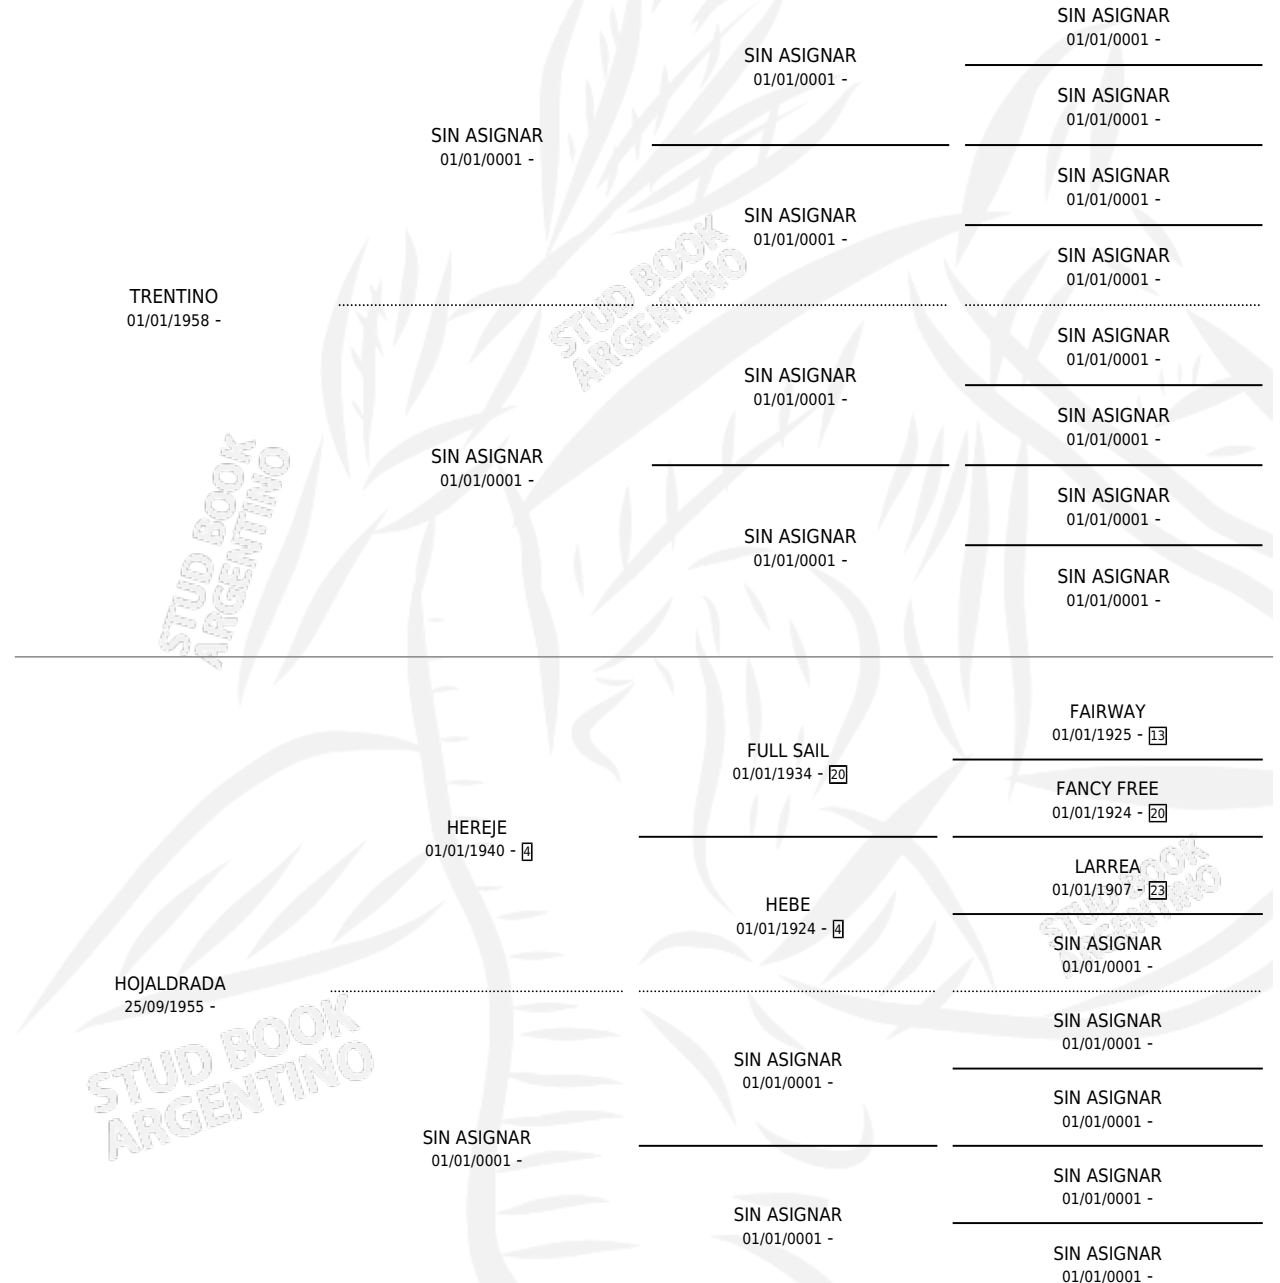

HABILITADORA

por TRENTINO y HOJALDRADA por HEREJE

Argentina · Hembra · Alazan · SP · 20/10/1965
Familia · Volumen 25

ESTADO

TIPIFICACIÓN SANGUÍNEA	X
TIPIFICACIÓN POR ADN	X
PASAPORTE	X
IDENTIFICACIÓN POR MICROCHIP	X
REPRODUCTOR	X

Lugar de nacimiento: Campo particular

Criador: Sin dato

PEDIGREE

HABILITADORA

Datos oficiales del Stud Book Argentino

Documento generado el 12/06/2026

studbook.org.ar