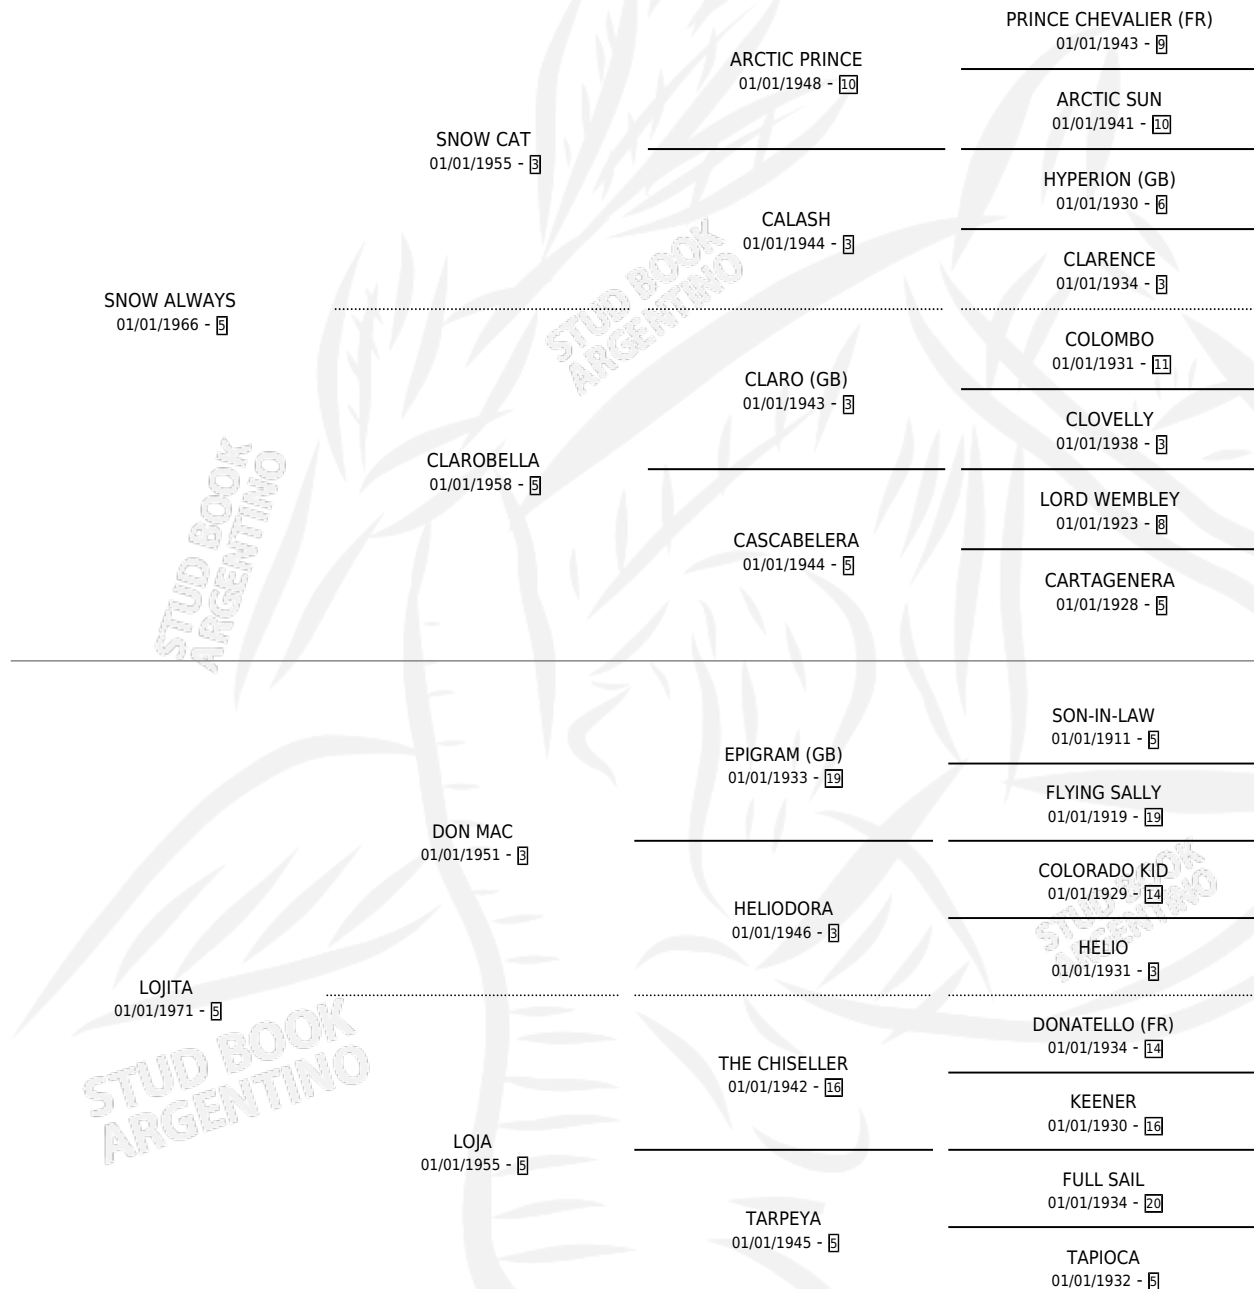

Lugar de nacimiento: Campo particular

Criador: Sin dato

~

HIJOS

	MACHOS	HEMBRAS
4 NACIERON	2	2
2 CORRIERON	1	1
1 GANARON	0	1
0 GANADORES CL	0 GANADORES GR	0 GANADORES G1

PEDIGREE

S

mientos 4 / Efectividad 66.67%

PADRILLO	PRODUCTO	CRIADOR	1ER SERVICIO	ÚLTIMO SERVICIO
MOTINGUILLO	Ø		23/08/1988	07/10/1988
UNA DUKA	MOTIN PAMPA (M A, 12/08/1988)	SIN DATO	31/08/1987	31/08/1987
Datos oficiales del Stud Book Argentino	Ø		03/11/1986	17/12/1986
MAPUCHO	TAN DUQUE (M A, 20/10/1986)	SIN DATO	25/10/1985	25/10/1985
MOTINGUILLO	OTRA DUKA (H A, 09/08/1984)	SIN DATO		
MAPUCHO	TAN DUQUESA (H A, 29/09/1985) •MURIÓ EL 21/02/1986•	SIN DATO		