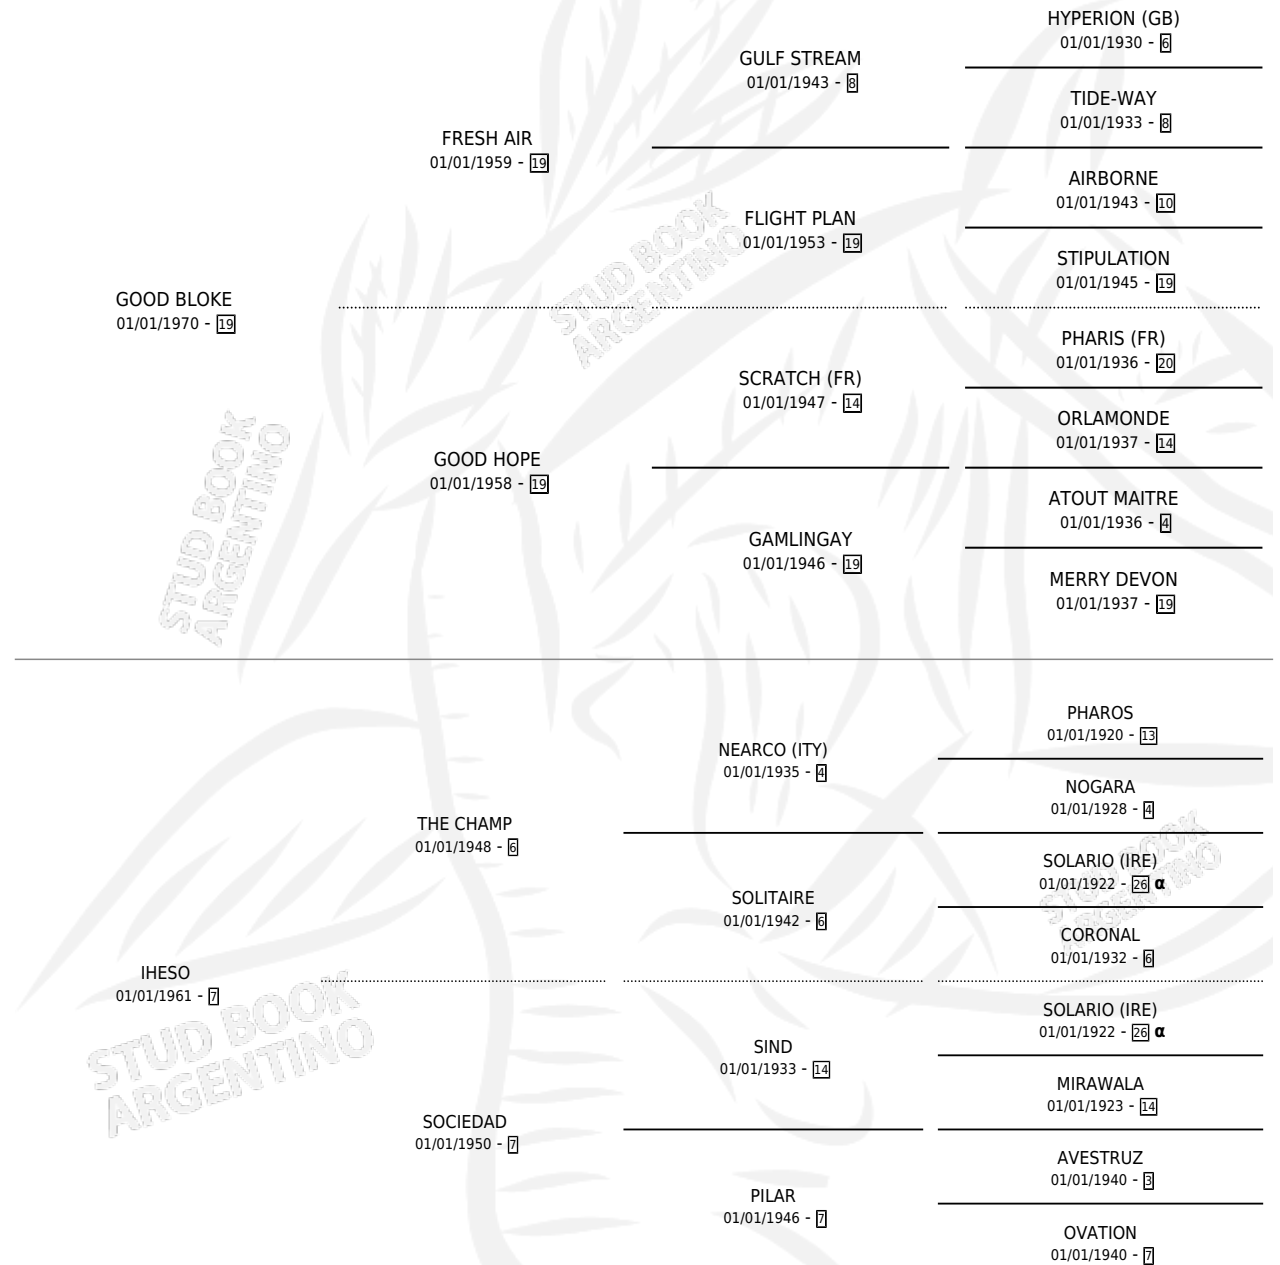

ILIRIA

por **GOOD BLOKE** y **IHESO** por **THE CHAMP**

Argentina · Hembra · Tordillo · SP · 12/10/1979
Familia 7 · Volumen 30

ESTADO

TIPIFICACIÓN SANGUÍNEA	X
TIPIFICACIÓN POR ADN	X
PASAPORTE	X
IDENTIFICACIÓN POR MICROCHIP	X
REPRODUCTOR	✓

Lugar de nacimiento: Campo particular

Criador: Sin dato

~

HIJOS

	MACHOS	HEMBRAS
2 NACIERON	1	1
1 CORRIERON	1	0

SIN ACTUACIONES

PEDIGREE

INBREEDING : α

S

mientos 2 / Efectividad 25.00%

PADRILLO	PRODUCTO	CRIADOR	1ER SERVICIO	ÚLTIMO SERVICIO
BURBUJERO	Ø		21/12/1989	27/12/1989
ILIRIA	Ø		22/12/1988	26/12/1988
REPUBLICANO	Ø		26/12/1987	30/12/1987
REPUBLICANO	Ø		22/12/1986	26/12/1986
FAISAN	FALSA ILIRIA (H Z, 19/11/1986) •MURIÓ EL 26/11/1993•	SIN DATO	21/11/1985	25/11/1985
CARLEÑO	GRAN ILIRIO (M A, 26/10/1984)	SIN DATO		
REPUBLICANO	Ø			
RIGHT TACK	Ø			