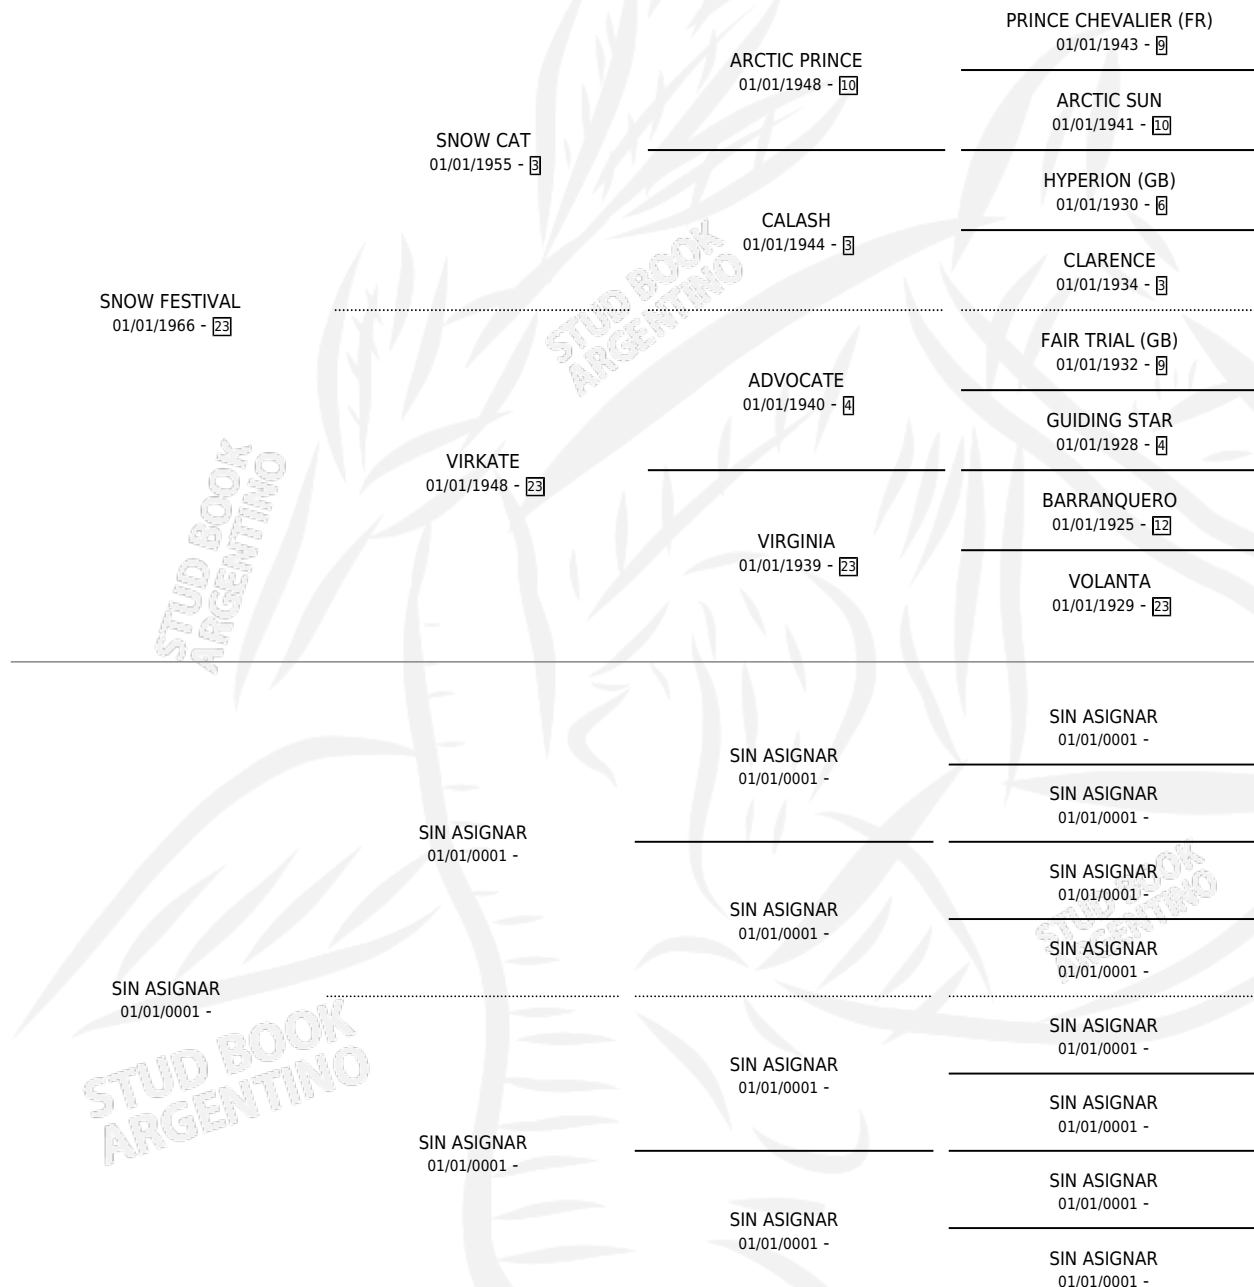

VOLCANO

por SNOW FESTIVAL y SIN ASIGNAR por SIN ASIGNAR

Argentina · Macho · Zaino · SP · 01/01/1979
Familia · Volumen 30

ESTADO

TIPIFICACIÓN SANGUÍNEA	X
TIPIFICACIÓN POR ADN	X
PASAPORTE	X
IDENTIFICACIÓN POR MICROCHIP	X
REPRODUCTOR	✓

Lugar de nacimiento: Campo particular

Criador: Sin dato

~

HIJOS

	MACHOS	HEMBRAS
2 NACIERON	1	1
1 CORRIERON	1	0

SIN ACTUACIONES

PEDIGREE

CAMPAÑA

Solo carreras oficiales de Argentina

POR EDAD

EDAD	CC	1°	2°	3°	4°	5°	NP	CLC	CLG	CLCG1	CLGG1	IMPORTE	GANANCIA / CC
5 AÑOS	1	1	0	0	0	0	0	0	0	0	0	\$0	\$0
TOTALES	1	1	0	0	0	0	0	0	0	0	0	\$0	\$0
%		100%	0.0%	0.0%	0.0%	0.0%	0.0%	0.0%	0.0%	0.0%	0.0%		