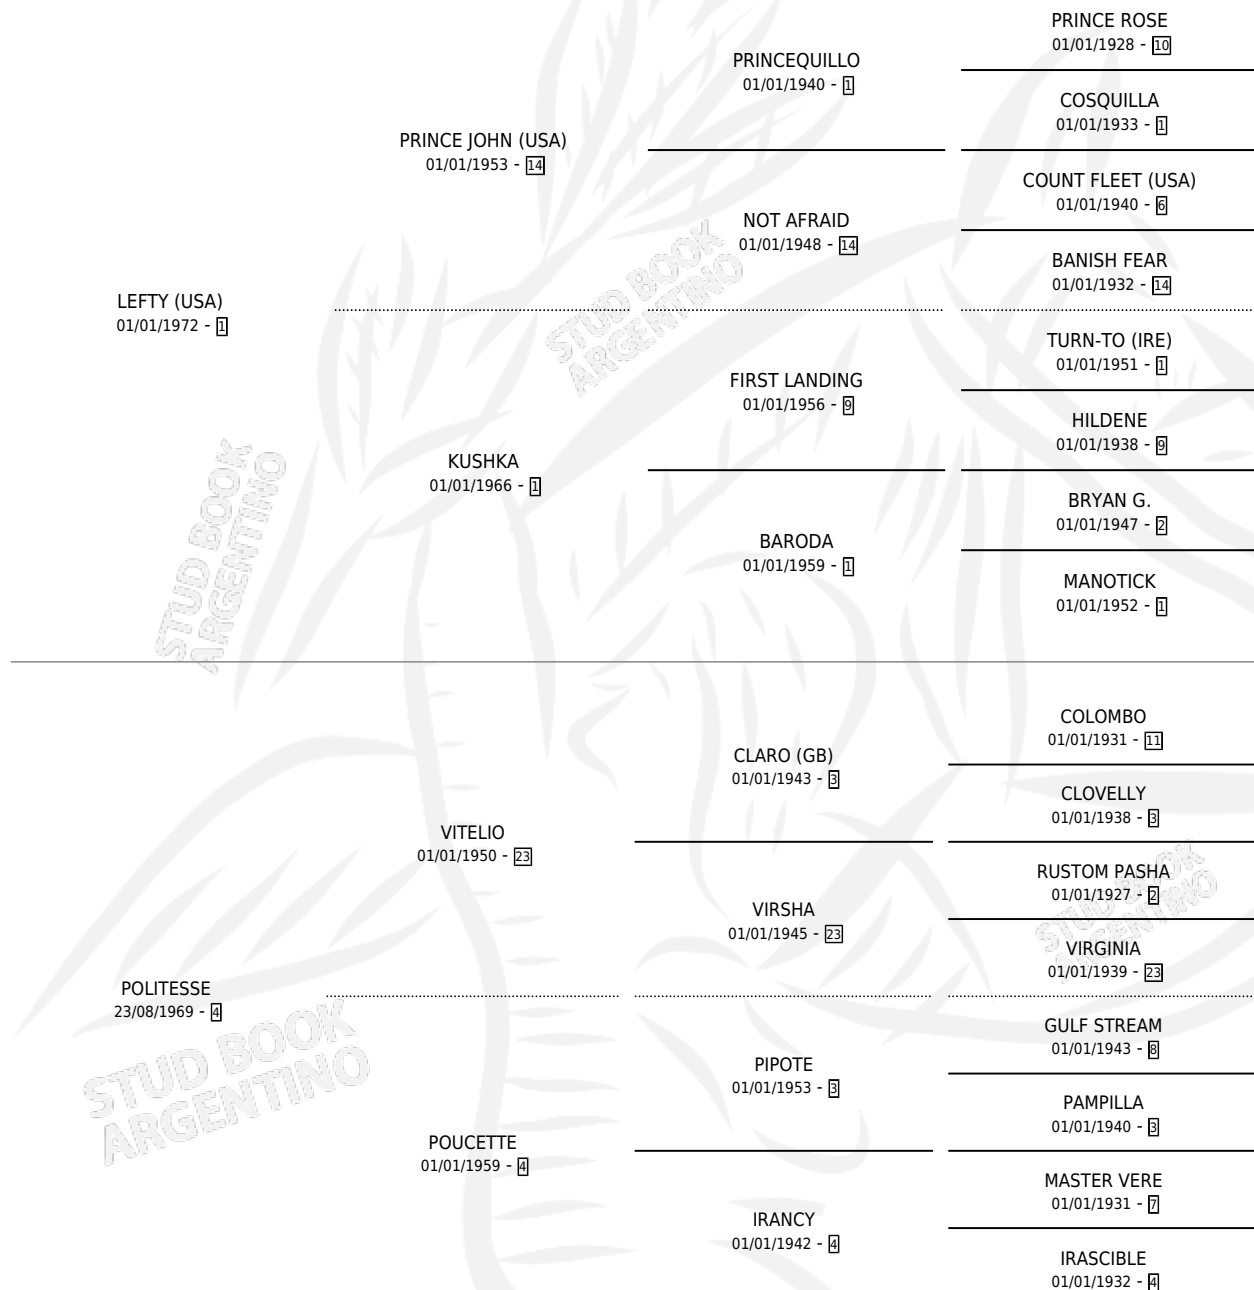

PILCOMAYO

por LEFTY (USA) y POLITESSE por VITELIO

Argentina · Macho · Tordillo · SP · 18/10/1979
Familia 4-b · Volumen 30

ESTADO

TIPIFICACIÓN SANGUÍNEA	✓
TIPIFICACIÓN POR ADN	X
PASAPORTE	X
IDENTIFICACIÓN POR MICROCHIP	X
REPRODUCTOR	✓

Lugar de nacimiento: Campo particular

Criador: Sin dato

~

HIJOS

	MACHOS	HEMBRAS
28 NACIERON	12	16
3 CORRIERON	2	1

SIN ACTUACIONES

PEDIGREE

SERVICIOS PADRILLO