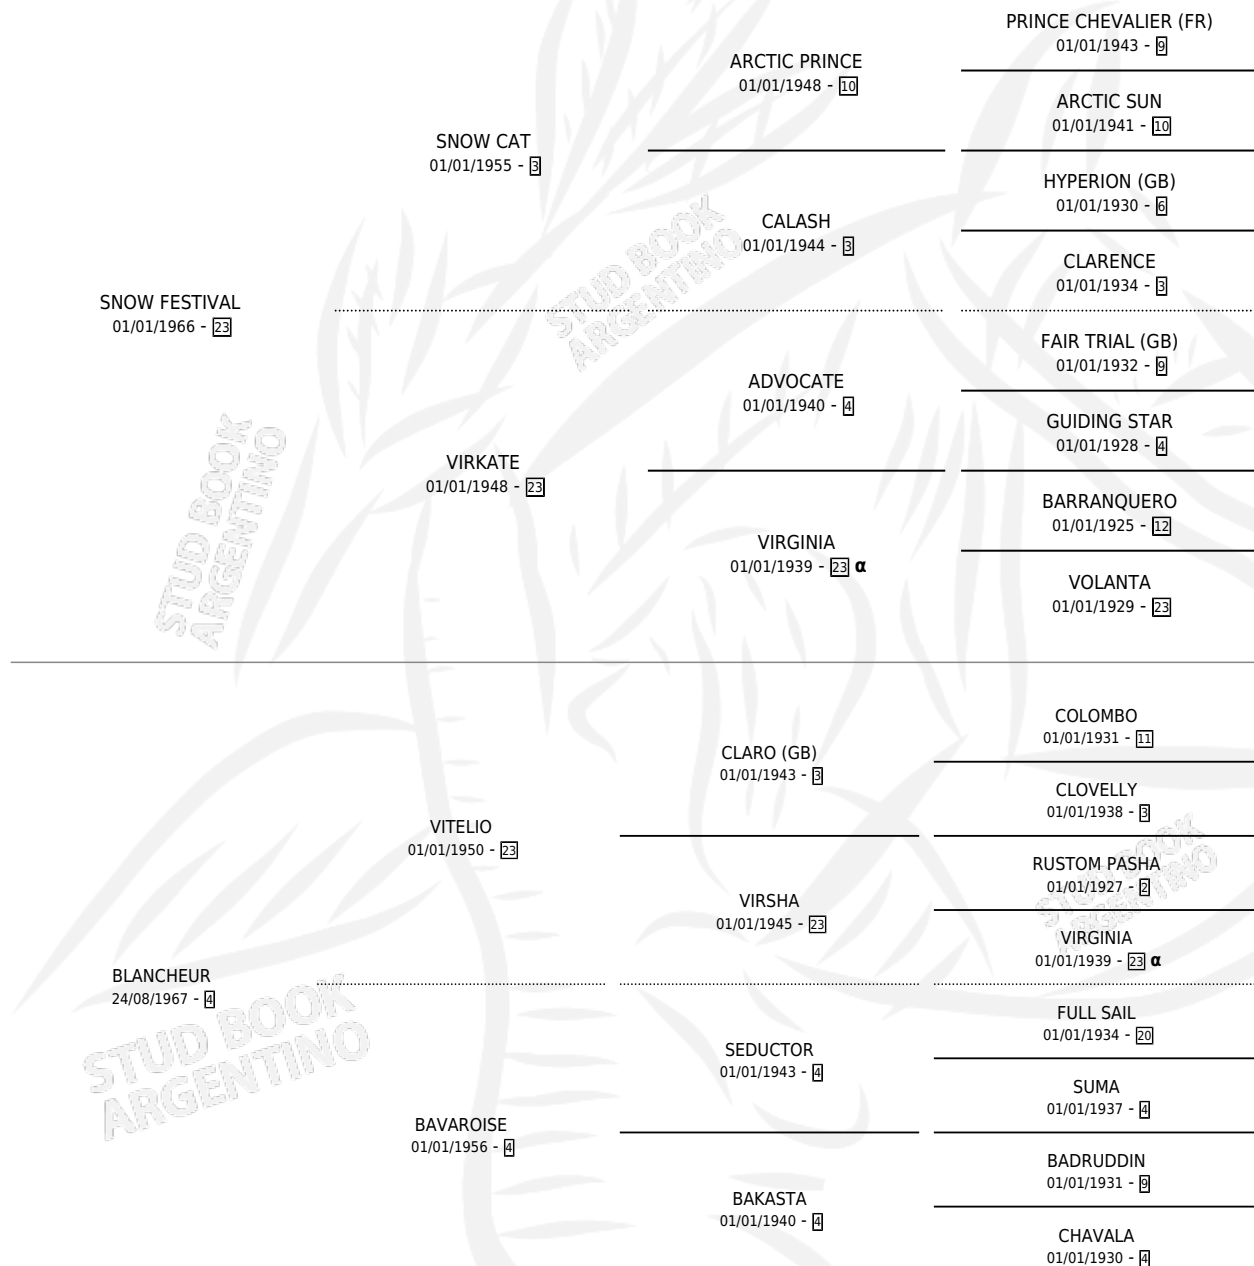

BUENA FE

por SNOW FESTIVAL y BLANCHEUR por VITELIO

Argentina · Hembra · Tordillo · SP · 20/10/1979
Familia 4-e · Volumen 30

ESTADO

TIPIFICACIÓN SANGUÍNEA	X
TIPIFICACIÓN POR ADN	X
PASAPORTE	X
IDENTIFICACIÓN POR MICROCHIP	X
REPRODUCTOR	X

Lugar de nacimiento: Campo particular

Criador: Sin dato

PEDIGREE

INBREEDING : α

CAMPAÑA

Solo carreras oficiales de Argentina

POR EDAD

EDAD	CC	1°	2°	3°	4°	5°	NP	CLC	CLG	CLCG1	CLGG1	IMPORTE	GANANCIA / CC
3 AÑOS	3	3	0	0	0	0	0	0	0	0	0	\$0	\$0
TOTALES	3	3	0	0	0	0	0	0	0	0	0	\$0	\$0
%		100%	0.0%	0.0%	0.0%	0.0%	0.0%	0.0%	0.0%	0.0%	0.0%		

Invicta Ganadora de 3 carreras en San Isidro, a los 3 años.

POR DISTANCIA

HIPODROMO	CC	1°	2°	3°	4°	5°	NP	CLC	CLG	CLCG1	CLGG1	IMPORTE
SAN ISIDRO	3	3	0	0	0	0	0	0	0	0	0	\$0
0 MTS	3	3	0	0	0	0	0	0	0	0	0	\$0

POR PISTA