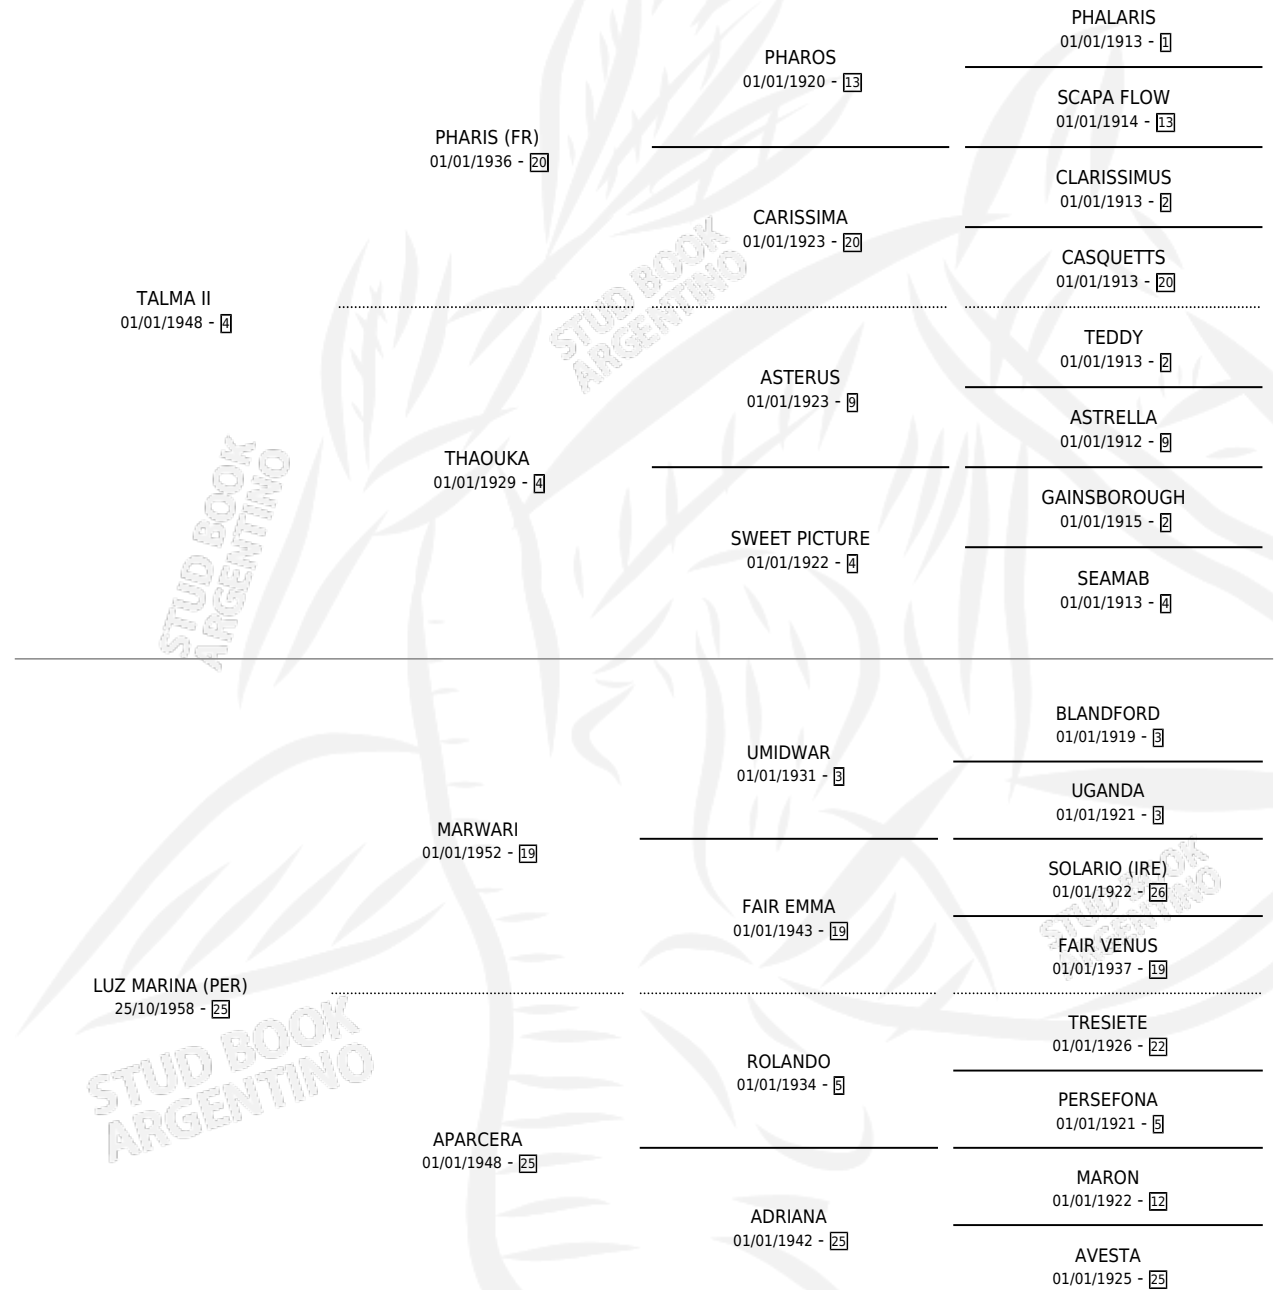

LUZ DIVINA

por TALMA II y LUZ MARINA (PER) por MARWARI

Argentina · Hembra · Zaino · SP · 04/11/1965
Familia 25 · Volumen 25

ESTADO

TIPIFICACIÓN SANGUÍNEA	X
TIPIFICACIÓN POR ADN	X
PASAPORTE	X
IDENTIFICACIÓN POR MICROCHIP	X
REPRODUCTOR	X

Lugar de nacimiento: Campo particular

Criador: Sin dato

PEDIGREE

LUZ DIVINA

Datos oficiales del Stud Book Argentino

Documento generado el 04/05/2026

studbook.org.ar