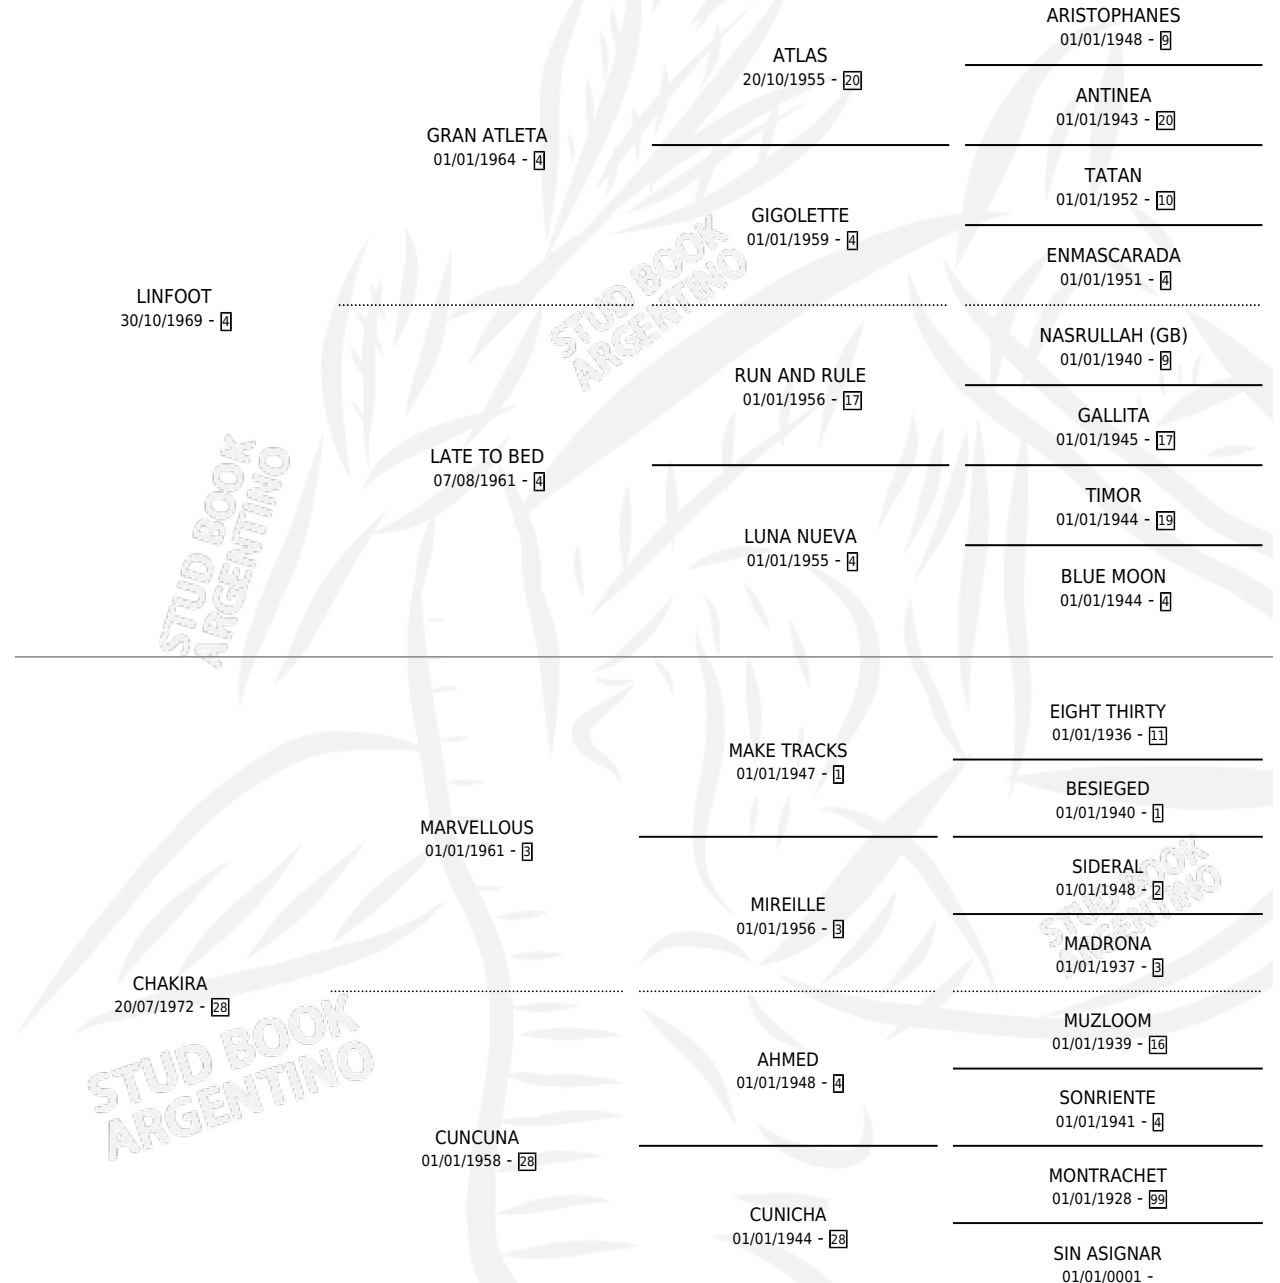

CHANTILLY

por LINFOOT y CHAKIRA por MARVELLOUS

Argentina · Hembra · Alazan Tostado · SP · 01/01/1979
Familia 28 · Volumen 30

ESTADO

TIPIFICACIÓN SANGUÍNEA	X
TIPIFICACIÓN POR ADN	X
PASAPORTE	X
IDENTIFICACIÓN POR MICROCHIP	X
REPRODUCTOR	✓

Lugar de nacimiento: Campo particular

Criador: Sin dato

~

HIJOS

	MACHOS	HEMBRAS
1 NACIERON	0	1

SIN ACTUACIONES

PEDIGREE

S