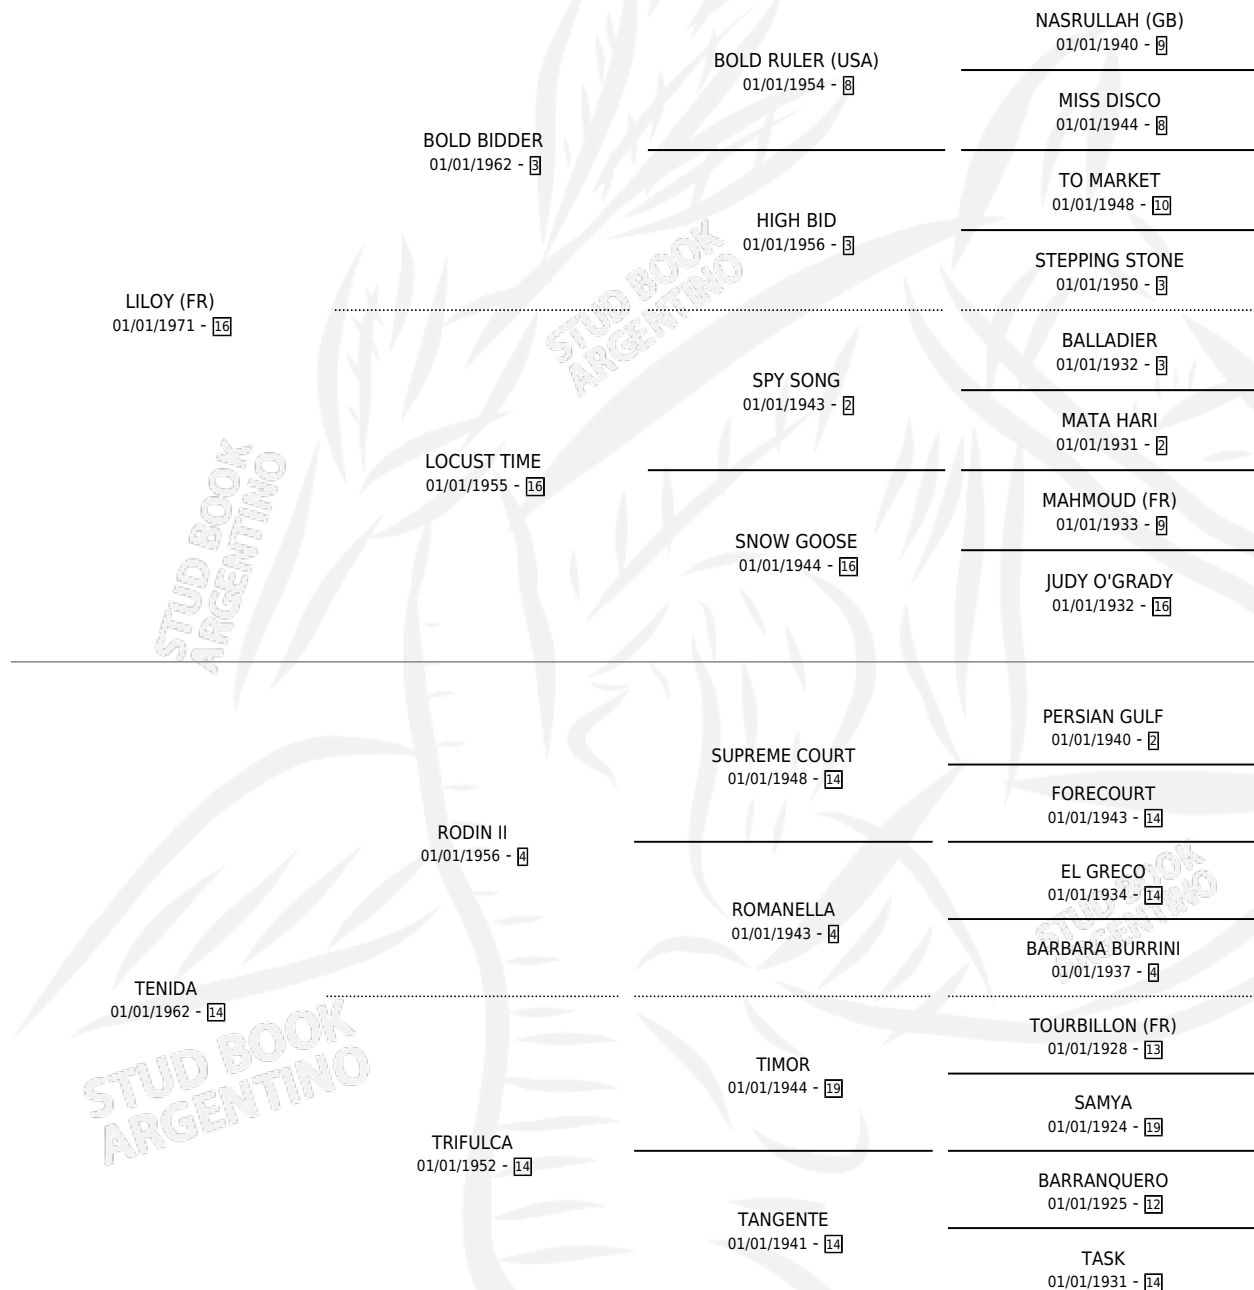

TENUE

por LILOY (FR) y TENIDA por RODIN II

Argentina · Hembra · Zaino Doradillo · SP · 07/11/1979
Familia 14-a · Volumen 30

ESTADO

| | |
|------------------------------|---|
| TIPIFICACIÓN SANGUÍNEA | ✓ |
| TIPIFICACIÓN POR ADN | X |
| PASAPORTE | X |
| IDENTIFICACIÓN POR MICROCHIP | X |
| REPRODUCTOR | ✓ |

Lugar de nacimiento: Campo particular

Criador: Abolengo

~

HIJOS

| | MACHOS | HEMBRAS |
|--------------------------|--------------------------|--------------------------|
| 11 NACIERON | 8 | 3 |
| 9 CORRIERON | 7 | 2 |
| 9 GANARON | 7 | 2 |
| 0 GANADORES CL | 0 GANADORES GR | 0 GANADORES G1 |

PEDIGREE

CAMPAÑA

Solo carreras oficiales de Argentina

POR EDAD

| EDAD | CC | 1° | 2° | 3° | 4° | 5° | NP | CLC | CLG | CLCG1 | CLGG1 | IMPORTE | GANANCIA / CC |
|---------|----|------|------|------|------|------|------|------|------|-------|-------|---------|---------------|
| 4 AÑOS | 1 | 1 | 0 | 0 | 0 | 0 | 0 | 0 | 0 | 0 | 0 | \$0 | \$0 |
| TOTALES | 1 | 1 | 0 | 0 | 0 | 0 | 0 | 0 | 0 | 0 | 0 | \$0 | \$0 |
| % | | 100% | 0.0% | 0.0% | 0.0% | 0.0% | 0.0% | 0.0% | 0.0% | 0.0% | 0.0% | | |