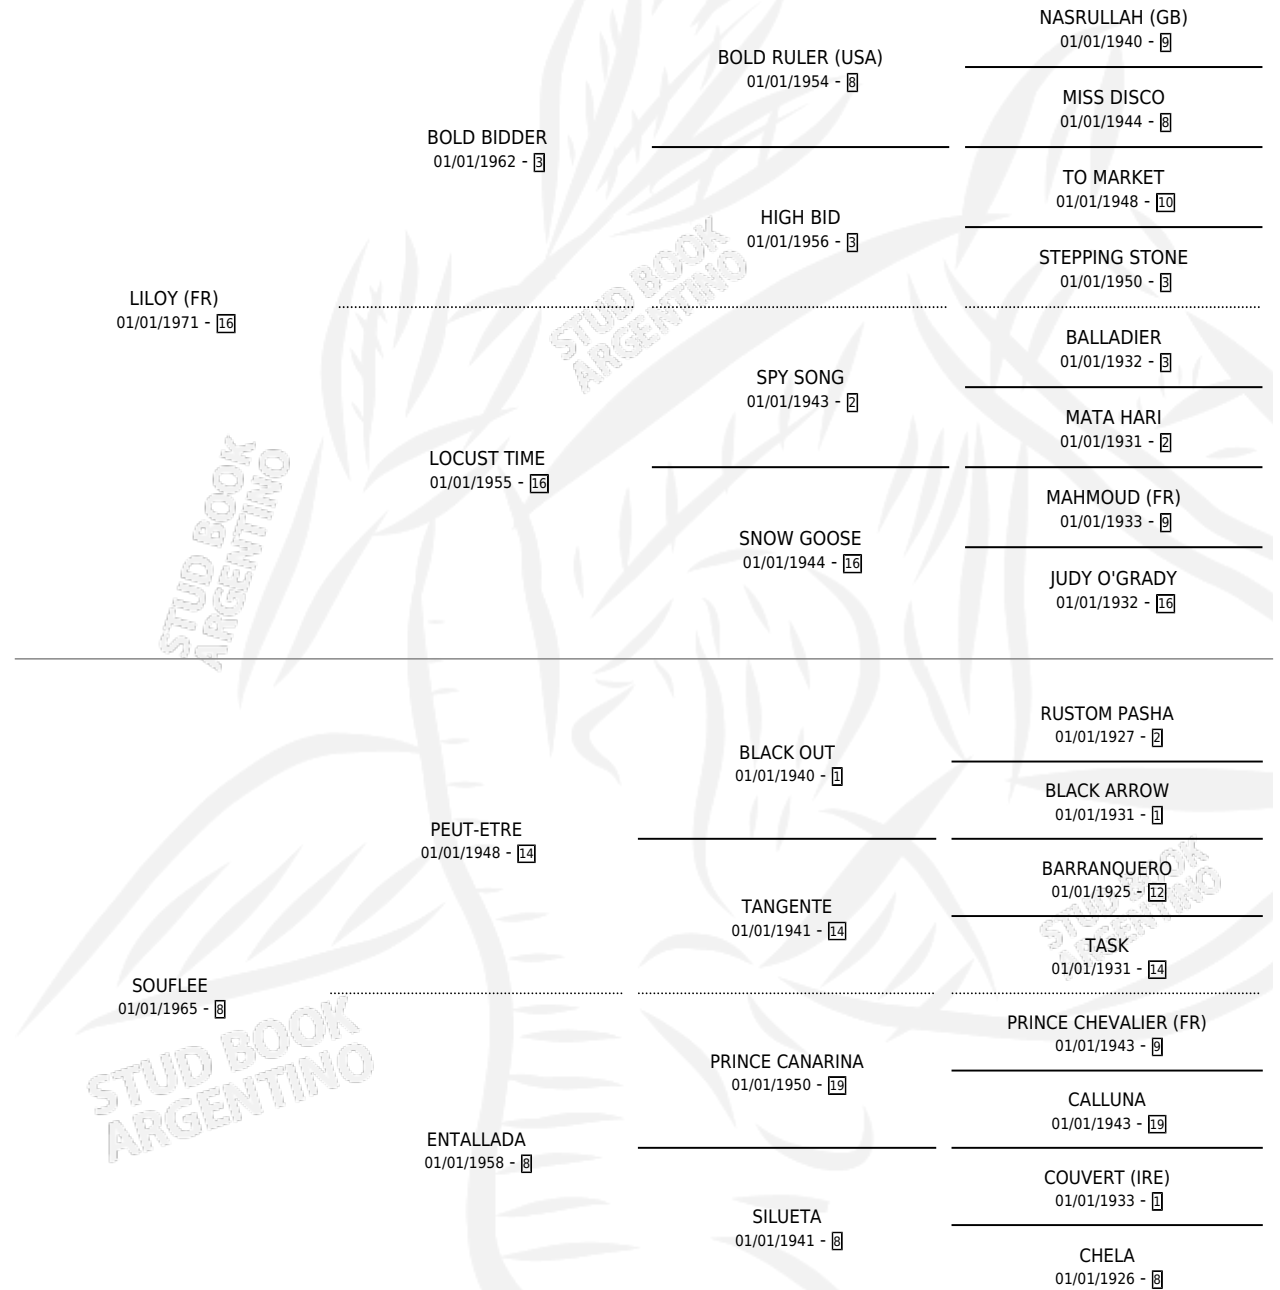

SPENCER

por LILOY (FR) y SOUFLEE por PEUT-ETRE

Argentina · Macho · Zaino · SP · 01/01/1979
Familia 8-j · Volumen 30

ESTADO

TIPIFICACIÓN SANGUÍNEA	X
TIPIFICACIÓN POR ADN	X
PASAPORTE	X
IDENTIFICACIÓN POR MICROCHIP	X
REPRODUCTOR	✓

Lugar de nacimiento: Campo particular

Criador: Haras la Madrugada Sa

~

HIJOS

	MACHOS	HEMBRAS
11 NACIERON	3	8
7 CORRIERON	3	4
4 GANARON	3	1

1	0	0
GANADORES CL	GANADORES GR	GANADORES G1

PEDIGREE

CAMPAÑA

Solo carreras oficiales de Argentina

POR EDAD

EDAD	CC	1°	2°	3°	4°	5°	NP	CLC	CLG	CLCG1	CLGG1	IMPORTE	GANANCIA / CC
4 AÑOS	2	2	0	0	0	0	0	0	0	0	0	\$0	\$0
TOTALES	2	2	0	0	0	0	0	0	0	0	0	\$0	\$0
%		100%	0.0%	0.0%	0.0%	0.0%	0.0%	0.0%	0.0%	0.0%	0.0%		