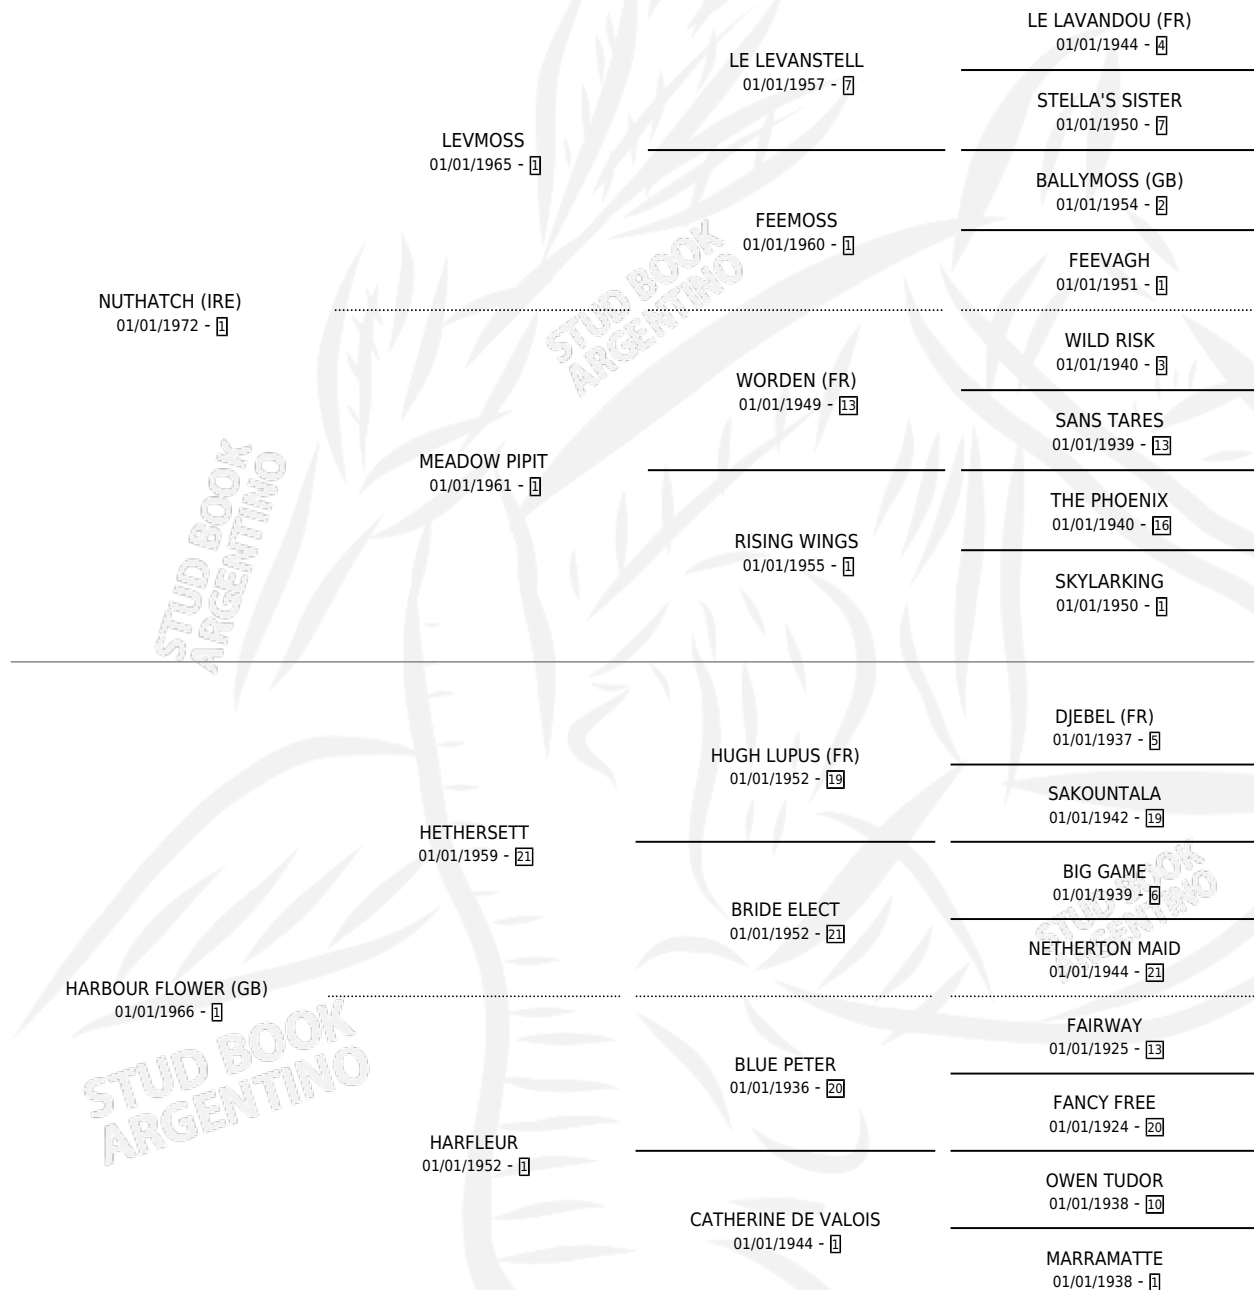

Lugar de nacimiento: Campo particular
Criador: Sin dato

~

HIJOS

	MACHOS	HEMBRAS
8 NACIERON	4	4
5 CORRIERON	2	3
5 GANARON	2	3

1	0	0
GANADORES CL	GANADORES GR	GANADORES G1

PEDIGREE

CAMPAÑA

Solo carreras oficiales de Argentina