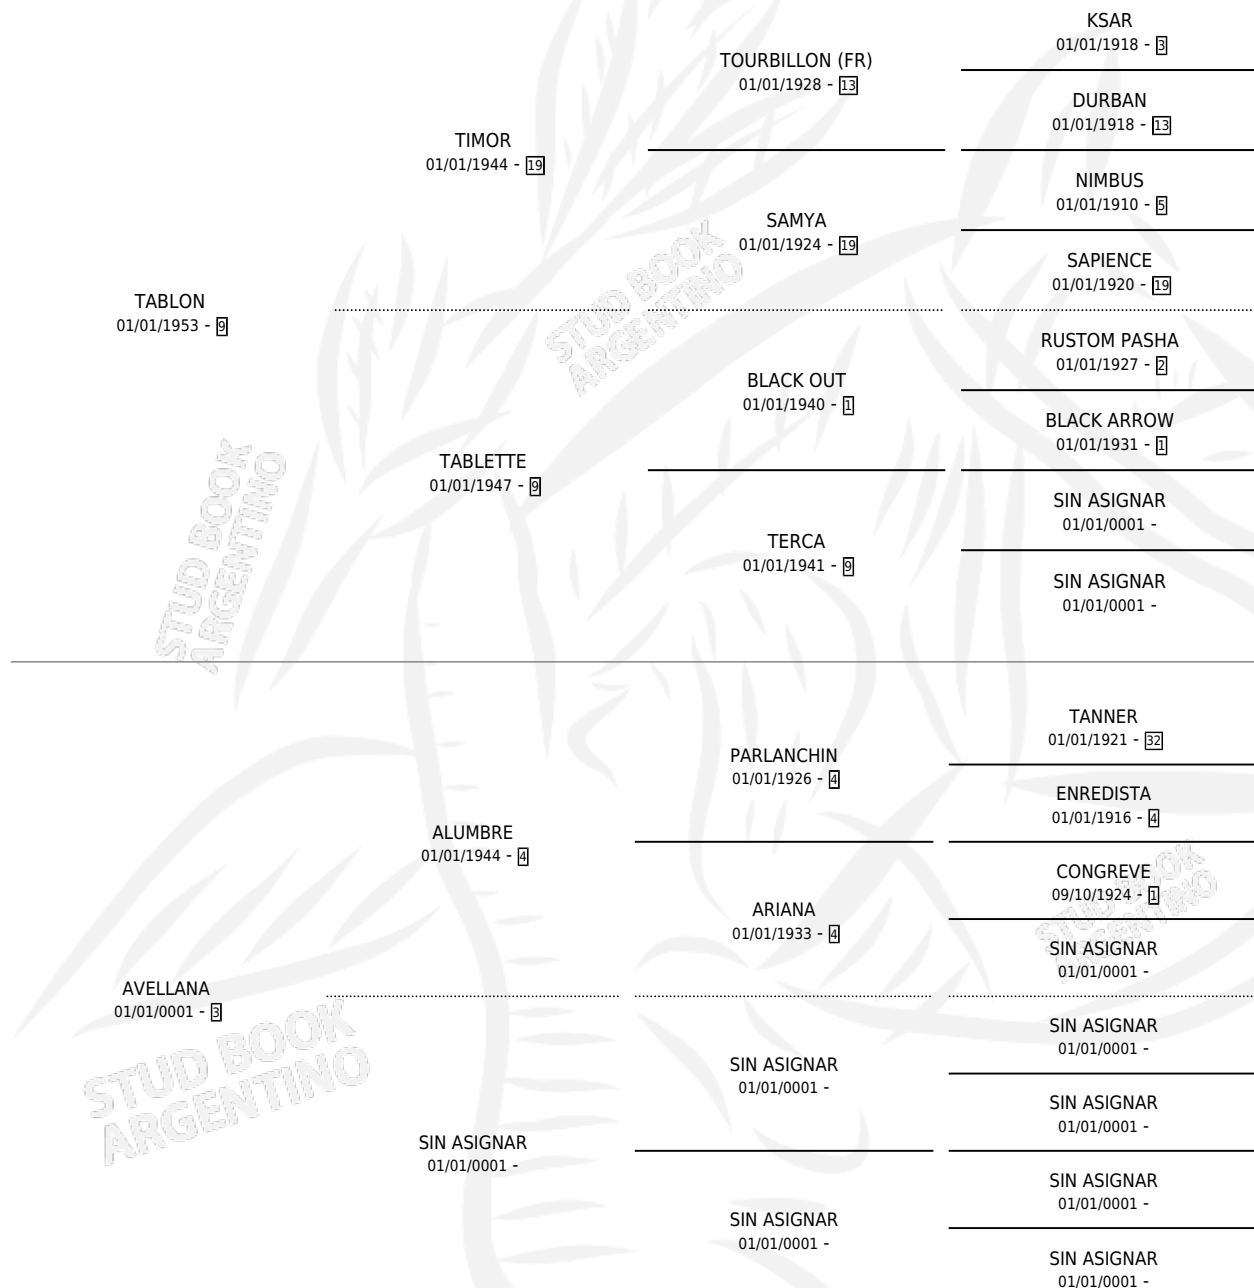

TECE

por **TABLON** y **AVELLANA** por **ALUMBRE**

Argentina · Hembra · Zaino · SP · 01/01/1965
Familia 3 · Volumen 25

ESTADO

TIPIFICACIÓN SANGUÍNEA	X
TIPIFICACIÓN POR ADN	X
PASAPORTE	X
IDENTIFICACIÓN POR MICROCHIP	X
REPRODUCTOR	✓

Lugar de nacimiento: Campo particular

Criador: Sin dato

~

HIJOS

	MACHOS	HEMBRAS
6 NACIERON	2	4
SIN ACTUACIONES		

PEDIGREE

S

mientos 2 / Efectividad 66.67%

PADRILLO	PRODUCTO	CRIADOR	1ER SERVICIO	ÚLTIMO SERVICIO
MAKE GOLD	∅		11/11/1986	11/11/1986
BADAJOZ	EL TECITO (M Z, 09/10/1984)	SIN DATO		
BADAJOZ	EL MEGATON (M Z, 20/12/1985)	SIN DATO		

TECE

Datos oficiales del Stud Book Argentino