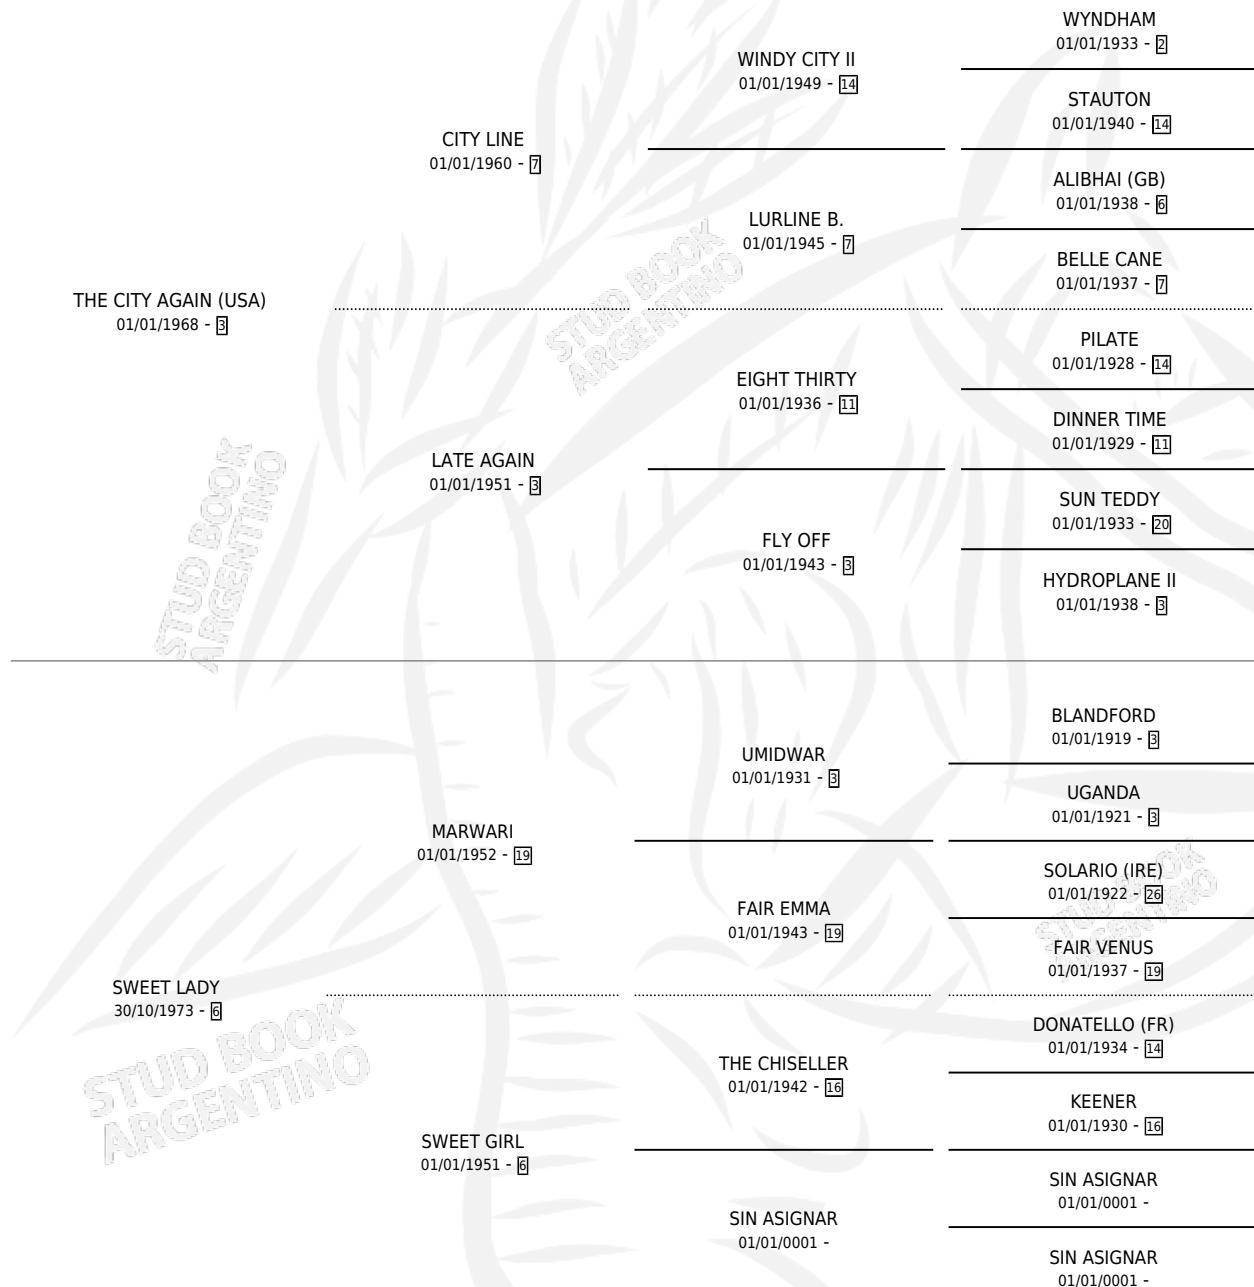

SUGAR'S CITY

por **THE CITY AGAIN (USA)** y **SWEET LADY** por **MARWARI**

Argentina · Hembra · Alazan · SP · 02/11/1979
Familia 6-f · Volumen 30

ESTADO

TIPIFICACIÓN SANGUÍNEA	X
TIPIFICACIÓN POR ADN	X
PASAPORTE	X
IDENTIFICACIÓN POR MICROCHIP	X
REPRODUCTOR	✓

Lugar de nacimiento: Campo particular

Criador: Sin dato

~

HIJOS

	MACHOS	HEMBRAS
4 NACIERON	1	3
1 CORRIERON	0	1
1 GANARON	0	1
0 GANADORES CL	0 GANADORES GR	0 GANADORES G1

PEDIGREE