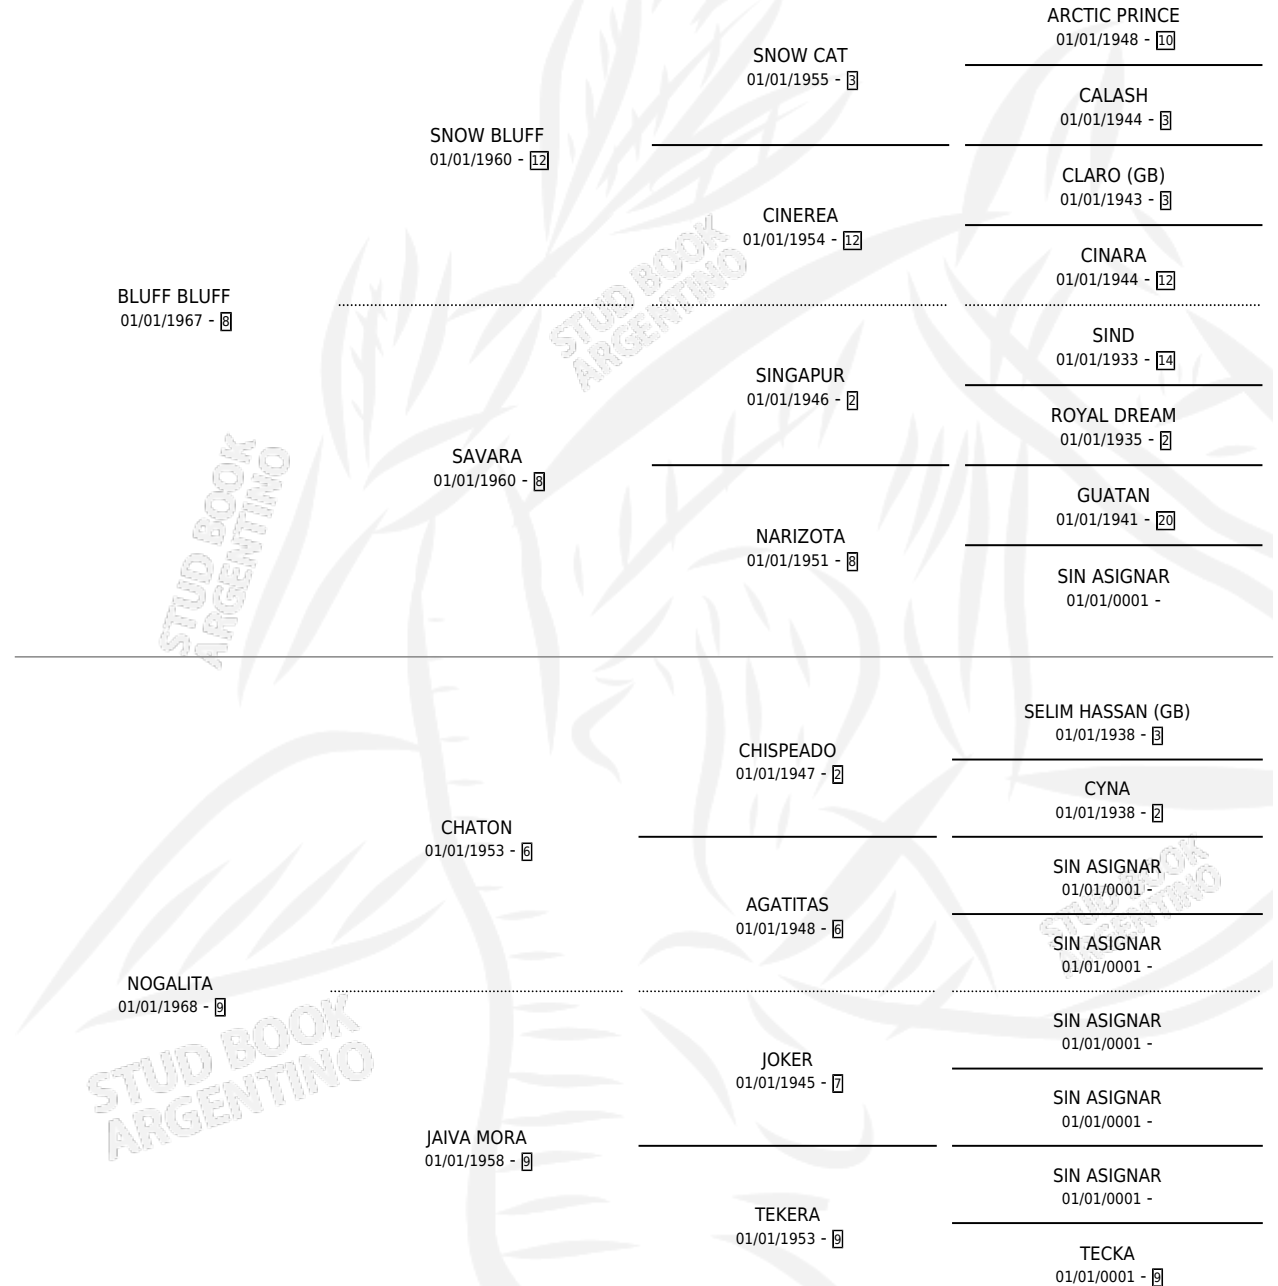

ÑA BLUFF

por **BLUFF BLUFF** y **NOGALITA** por **CHATON**

Argentina · Hembra · Alazan Tostado · SP · 01/01/1979
Familia 9 · Volumen 30

ESTADO

TIPIFICACIÓN SANGUÍNEA	X
TIPIFICACIÓN POR ADN	X
PASAPORTE	X
IDENTIFICACIÓN POR MICROCHIP	X
REPRODUCTOR	✓

Lugar de nacimiento: Campo particular

Criador: Ferraris Luis Alberto

~

HIJOS

	MACHOS	HEMBRAS
2 NACIERON	1	1
1 CORRIERON	0	1

SIN ACTUACIONES

PEDIGREE

S

mientos 2 / Efectividad 33.33%

PADRILLO	PRODUCTO	CRIADOR	1ER SERVICIO	ÚLTIMO SERVICIO
THE WATERS KING	∅		27/08/1988	12/10/1988
THE WATERS KING	∅		20/11/1987	13/12/1987
Datos oficiales del Stud Book Argentino				
Documento generado el 07/05/2026				
TIPSY	∅			
VIEJO AMIGO	VIEJO BLUFF (M Z, 18/08/1986)	FERRARIS LUIS ALBERTO		
VIEJO AMIGO	VIEJA LUNITA (H ZD, 17/08/1987)	SIN DATO		