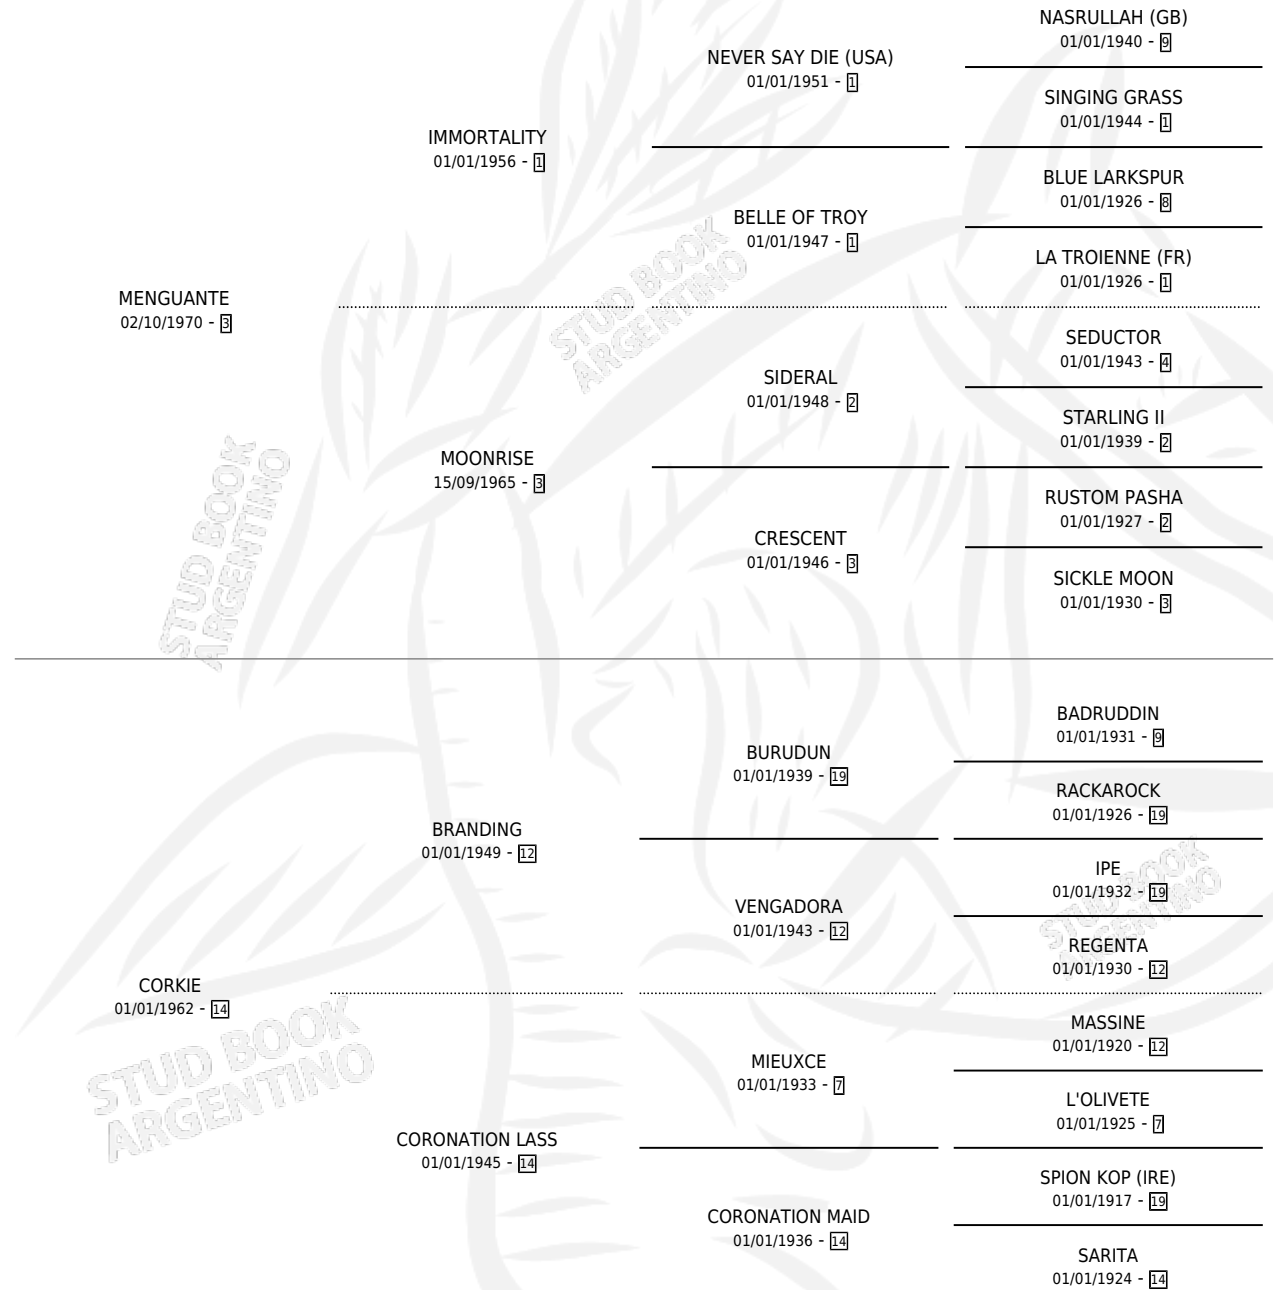

Lugar de nacimiento: Campo particular

Criador: Sin dato

~

HIJOS

	MACHOS	HEMBRAS
5 NACIERON	2	3
2 CORRIERON	0	2
1 GANARON	0	1
0 GANADORES CL	0 GANADORES GR	0 GANADORES G1

PEDIGREE

S

mientos 5 / Efectividad 71.43%

PADRILLO	PRODUCTO	CRIADOR	1ER SERVICIO	ÚLTIMO SERVICIO
VIVORON	DOÑA VIMUSICAL (H A, 20/10/1993)	SIN DATO	19/10/1992	22/10/1992
VIVORON	DOÑA VIMUSICAL (H A, 20/10/1993)	SIN DATO	02/10/1991	02/10/1991
PLAYERO	DON CRECIENTE (M A, 22/09/1991)	SIN DATO	03/10/1990	04/10/1990
PLAYERO	DON LUNATICO (M A, 07/12/1989)	SIN DATO	17/10/1988	28/12/1988
PLAYERO	DOÑA TARANTELA (H A, 08/10/1988)	SIN DATO	30/10/1987	31/10/1987
PLAYERO	PLAYA MUSICAL (H A, 07/11/1986)	SIN DATO	06/11/1985	01/12/1985
SUNNY SUMMER	∅			