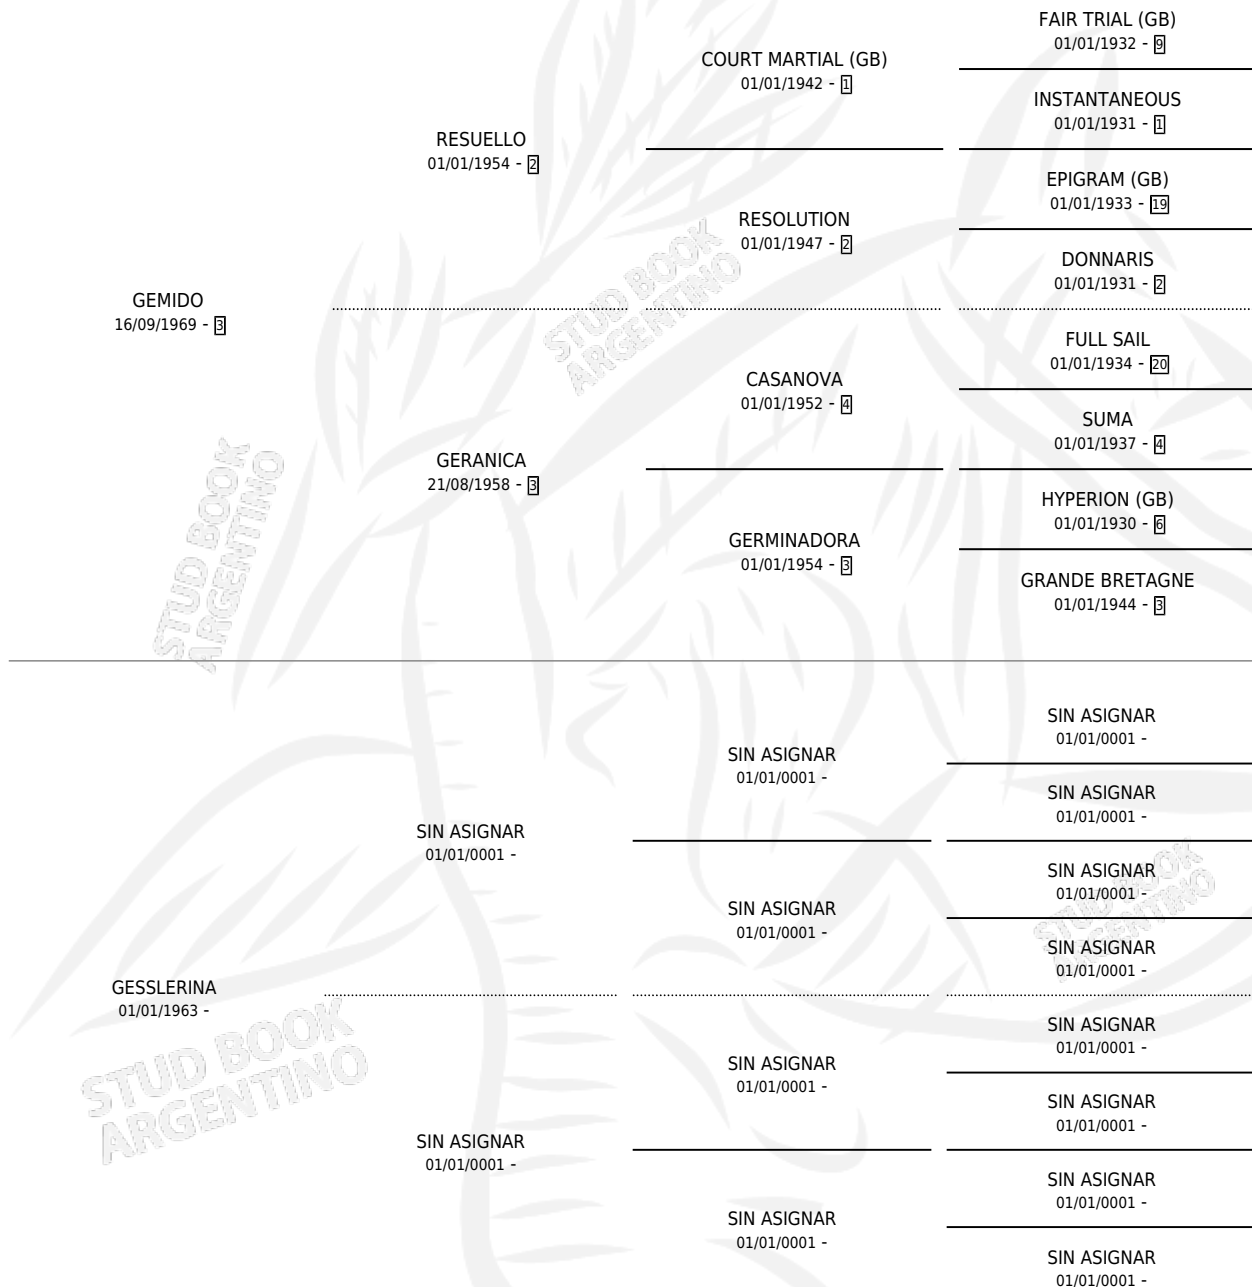

GELINA

por GEMIDO y GESSLERINA por SIN ASIGNAR

Argentina · Hembra · Zaino Colorado · SP · 01/01/1979
Familia · Volumen 30

ESTADO

TIPIFICACIÓN SANGUÍNEA	X
TIPIFICACIÓN POR ADN	X
PASAPORTE	X
IDENTIFICACIÓN POR MICROCHIP	X
REPRODUCTOR	✓

Lugar de nacimiento: Campo particular

Criador: Sin dato

~

HIJOS

	MACHOS	HEMBRAS
3 NACIERON	1	2
SIN ACTUACIONES		

PEDIGREE