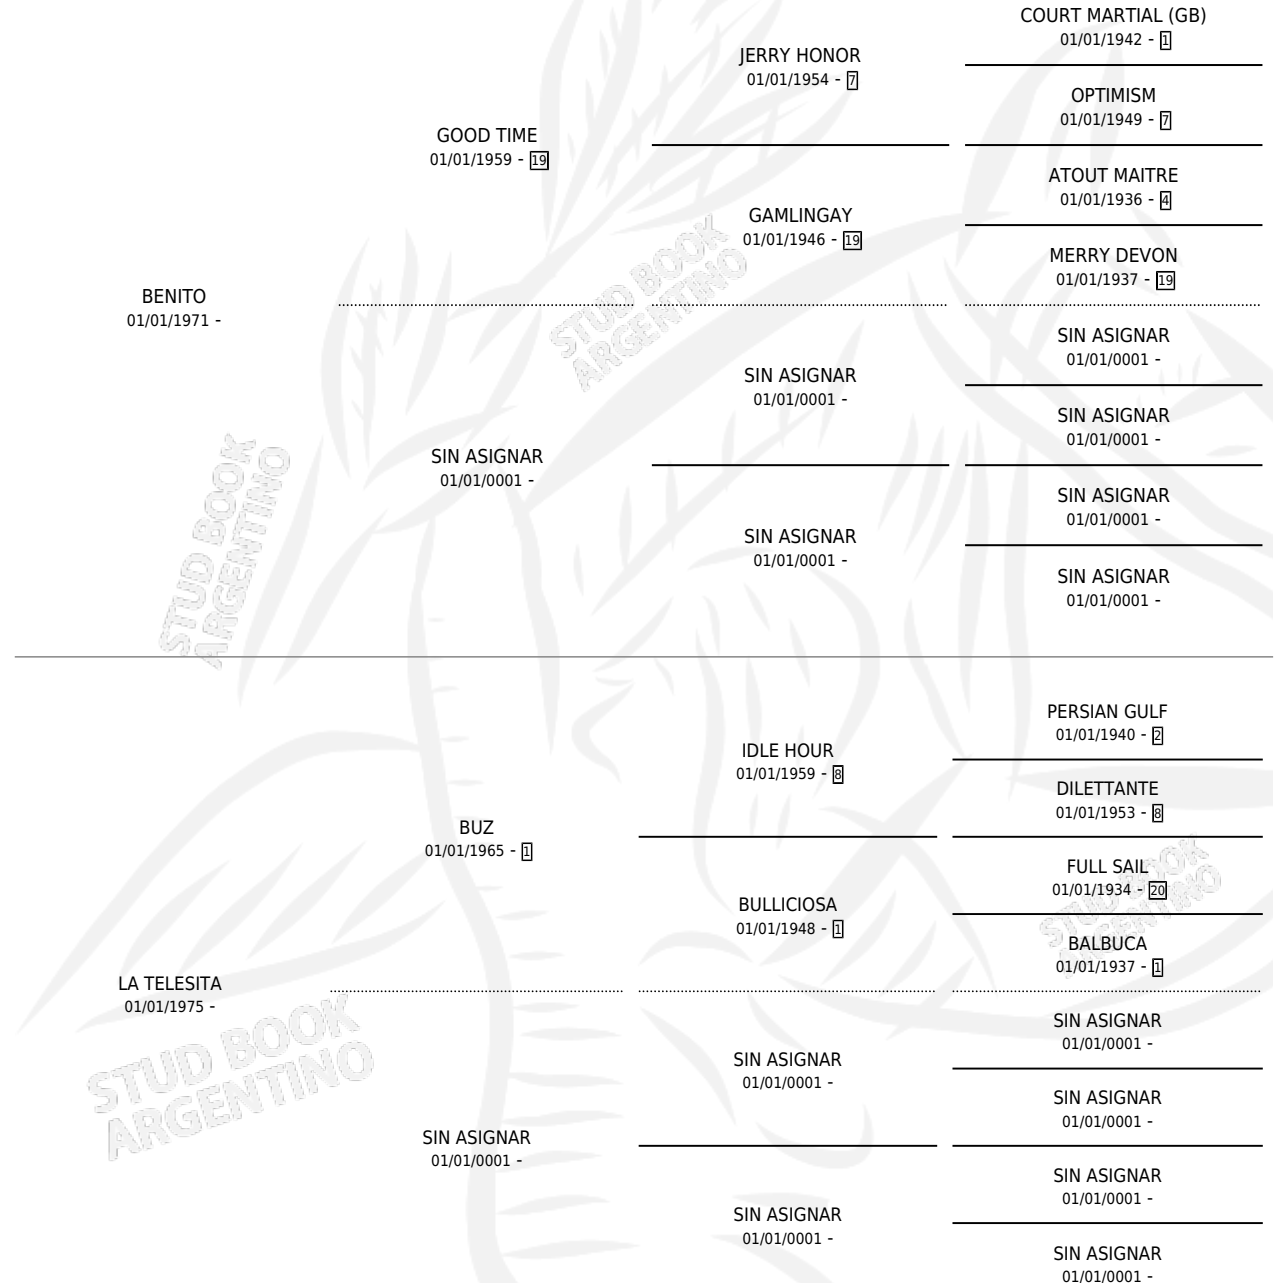

GAUCHO BENITO

por BENITO y LA TELESITA por BUZ

Argentina · Macho · Zaino · SP · 23/10/1979
Familia · Volumen 30

ESTADO

TIPIFICACIÓN SANGUÍNEA	X
TIPIFICACIÓN POR ADN	X
PASAPORTE	X
IDENTIFICACIÓN POR MICROCHIP	X
REPRODUCTOR	X

Lugar de nacimiento: Campo particular

Criador: Sin dato

PEDIGREE