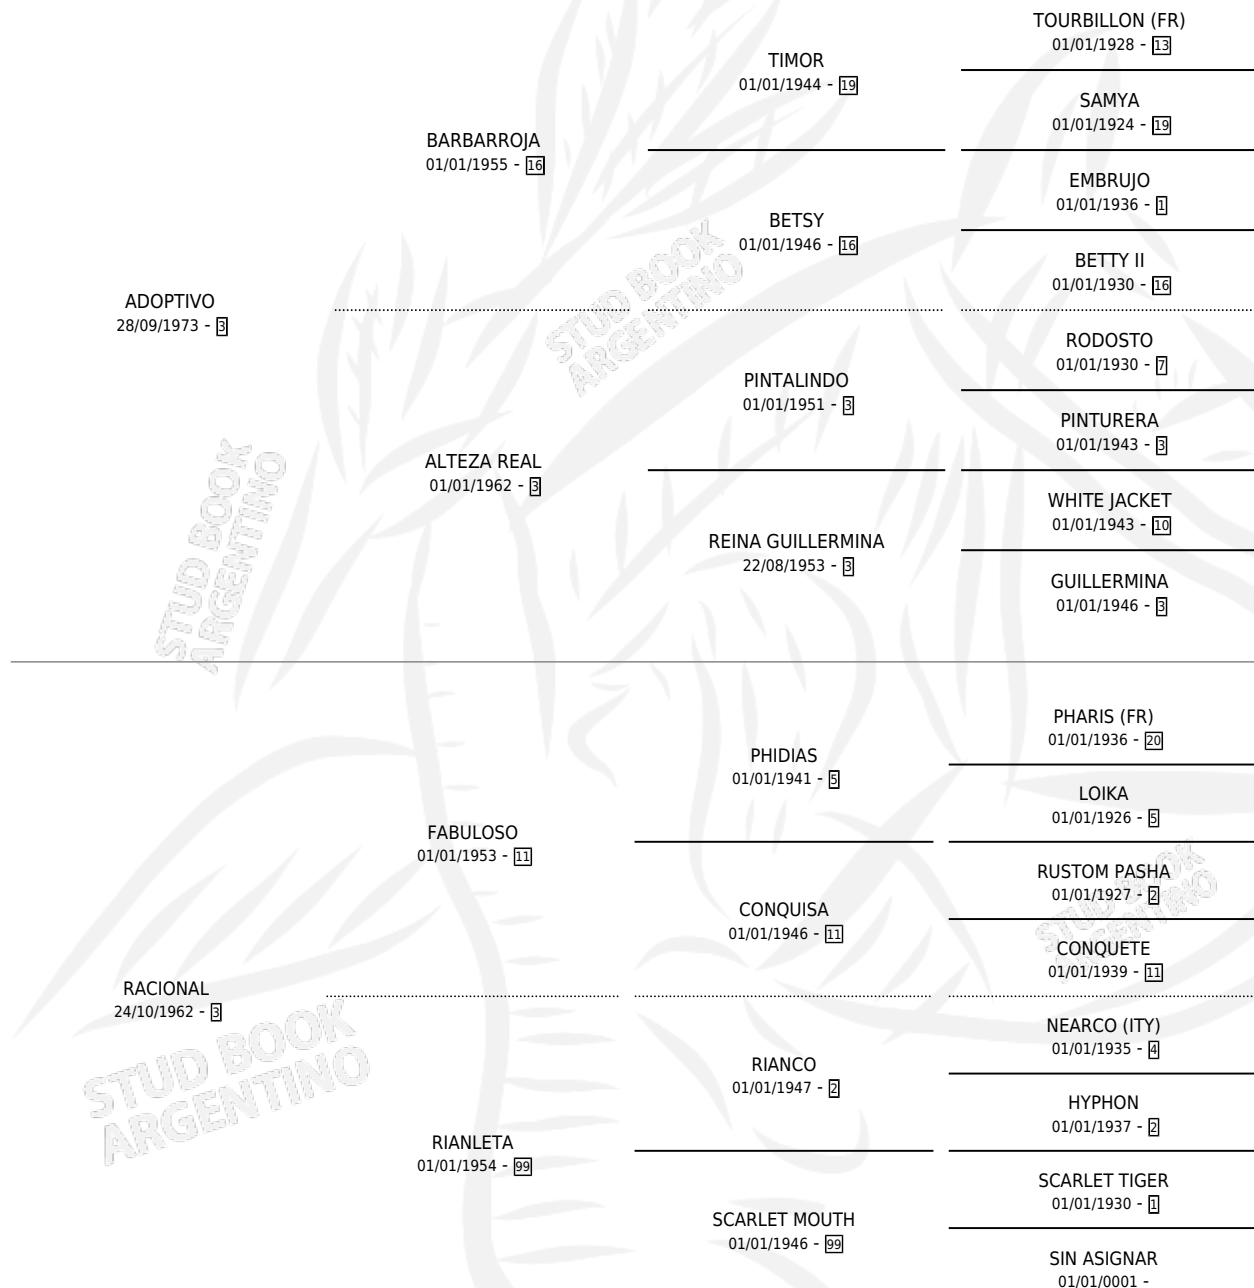

RACIAL

por **ADOPTIVO** y **RACIONAL** por **FABULOSO**

Argentina · Macho · Alazan · SP · 18/10/1979
Familia 3 · Volumen 30

ESTADO

TIPIFICACIÓN SANGUÍNEA	X
TIPIFICACIÓN POR ADN	X
PASAPORTE	X
IDENTIFICACIÓN POR MICROCHIP	X
REPRODUCTOR	X

Lugar de nacimiento: Campo particular

Criador: Sin dato

PEDIGREE

RACIAL

Datos oficiales del Stud Book Argentino

Documento generado el 06/05/2026

studbook.org.ar