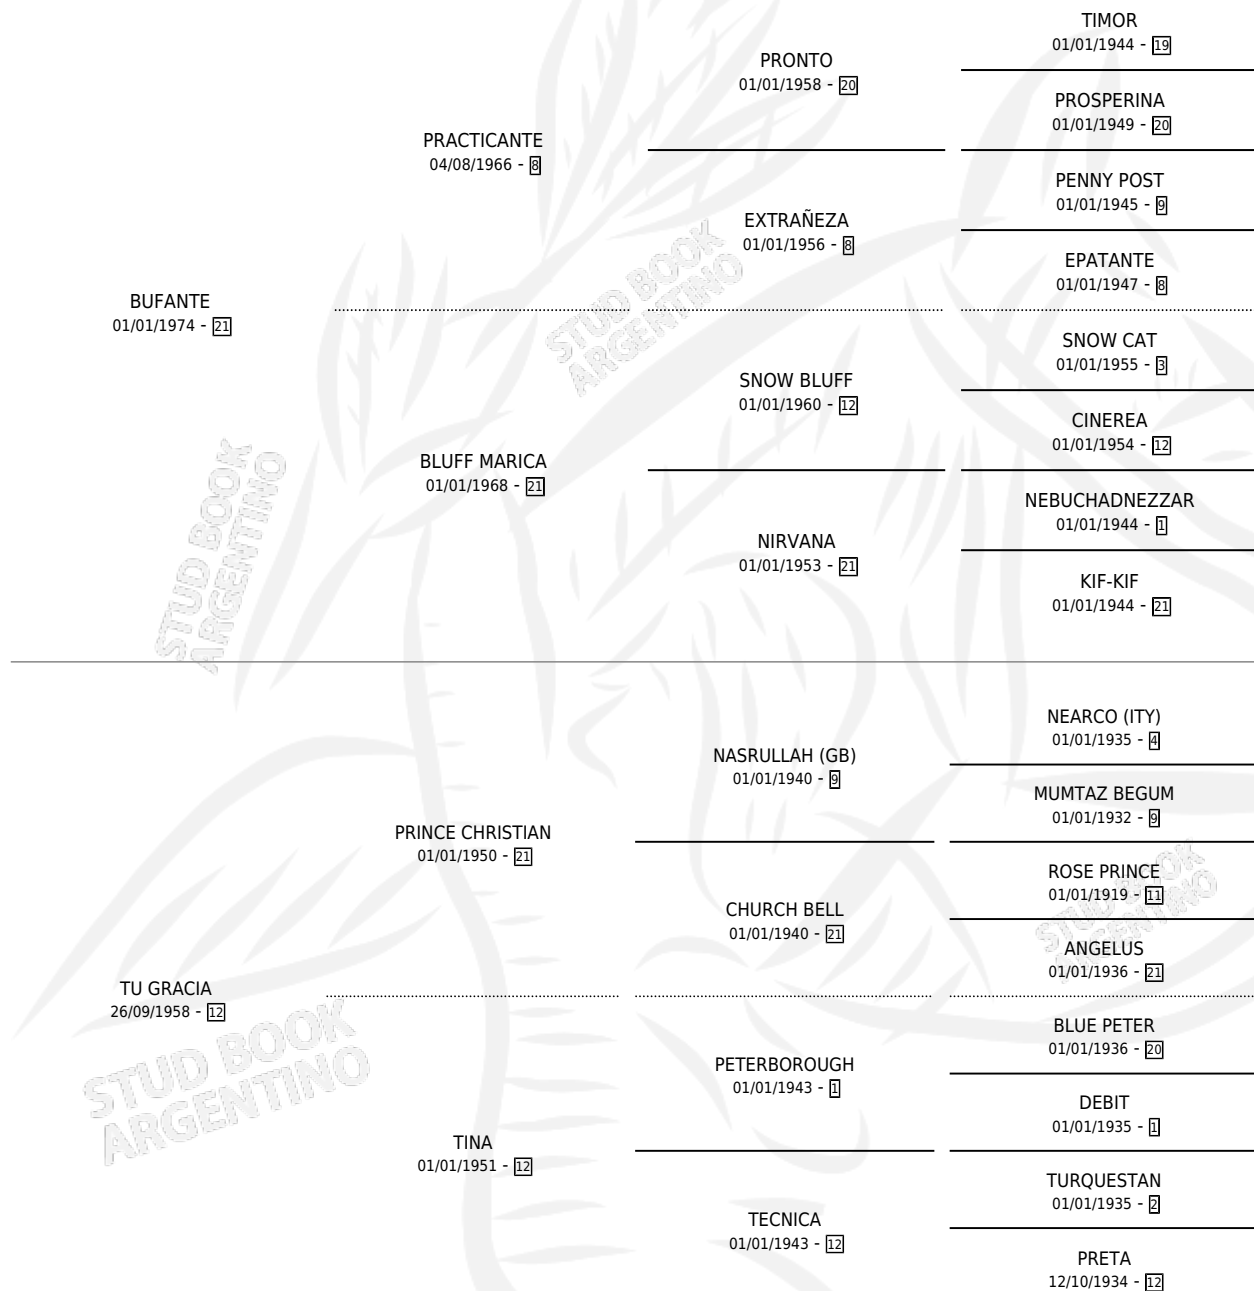

SIPI

por **BUFANTE** y **TU GRACIA** por **PRINCE CHRISTIAN**

Argentina · Hembra · Alazan · SP · 06/11/1979
Familia 12 · Volumen 30

ESTADO

TIPIFICACIÓN SANGUÍNEA	✓
TIPIFICACIÓN POR ADN	X
PASAPORTE	X
IDENTIFICACIÓN POR MICROCHIP	X
REPRODUCTOR	✓

Lugar de nacimiento: Campo particular

Criador: Sin dato

~

HIJOS

	MACHOS	HEMBRAS
10 NACIERON	4	6
7 CORRIERON	4	3
3 GANARON	2	1
0 GANADORES CL	0 GANADORES GR	0 GANADORES G1

PEDIGREE